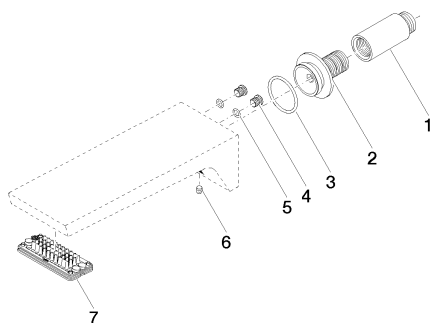

Ванна - CL.1

Излив для ванны для настенного монтажа - хром

Артикульный номер: 13 801 705-00

### Спецификация запасных частей

№	Артикульный №	Наименование	Расходуемое кол-во
1	09 24 03 081 10 90	Удлинение 1/2" x 50 мм -	1
2	09 24 03 180 90	нипель Ø 33 x 47,5 мм -	1
3	09 14 10 119 90	O-Ring EPDM 70 33,0 x 2,5 мм -	1
4	09 31 20 027 10-00	Донный клапан M8 x 1 - хром	2
5	09 14 10 132 90	O-Ring EPDM 70 6,0 x 1,5 мм -	2
6	04 31 11 004 00 90	Крепление -	1
7	90 11 02 299 00 90	Аэратор 73 x 17 x 33 мм -	1