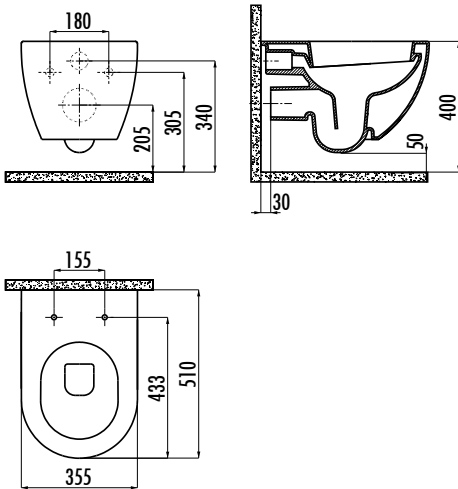

TEKNİK ÇİZİM

ÖZELLİKLER

Taharet ve iç takım için sadece gizli bağlantı yapılabilir, yandan bağlantı yapılamaz.

Creavit önceden haber vermeksizin, ürünlerde ve teknik detaylarda değişiklik yapma hakkını saklı tutar. Renkler gerçekte olduğundan farklı görünebilir.

Kalite Yönetim Sistemi

Müşteri Memnuniyeti Belgesi

Çevre Yönetim Sistemi

İş Sağlığı ve Güvenliği Yönetim Sistemi

LGA

Alman Standartlarına Uygunluk Belgesi

kiwa

Hollanda Standartlarına Uygunluk Belgesi

GOST - R

Rusya Standartlarına Uygunluk Belgesi

UkrSEPRO

Ukrayna Standartlarına Uygunluk Belgesi

İsrail Standartlarına Uygunluk Belgesi

Nijerya Standartlarına Uygunluk Belgesi

Türk Standartlarına Uygunluk Belgesi