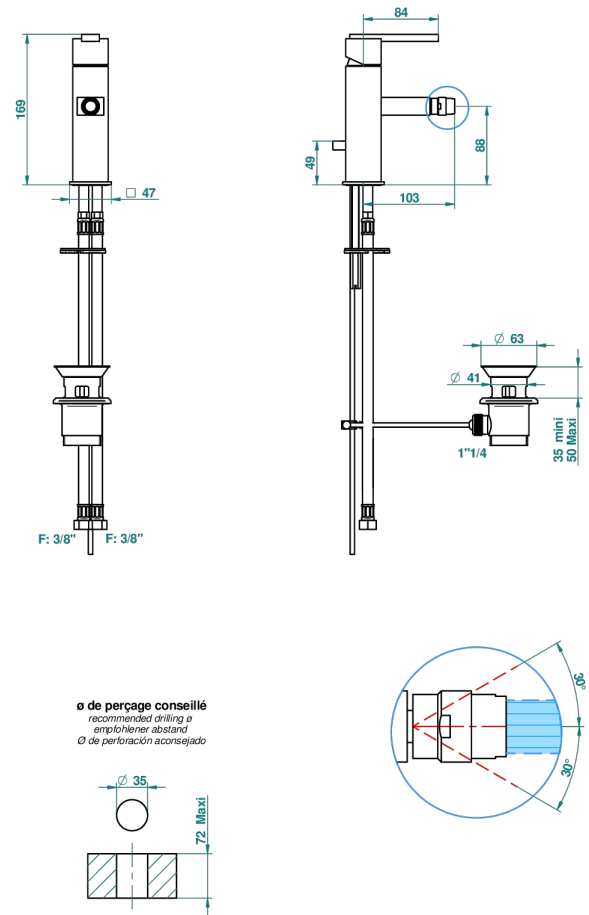

# BELUGA С РУКОЯТКАМИ

G1U-6504D

Смеситель однорычажный для биде с донным клапаном

THG<sup>®</sup>  
PARIS

43830

17/10/2011

## ХАРАКТЕРИСТИКИ

- Beluga с ручьятками
- Смеситель однорычажный для биде с донным клапаном

## ТЕХНИЧЕСКИЕ ХАРАКТЕРИСТИКИ

- Recommandé : 3 bars (max. 5 bars) - Advised : 43,5 psi (max. 72 psi)
- 8,2 l/min à 3 bars (2.2 gpm at 43.5 psi)