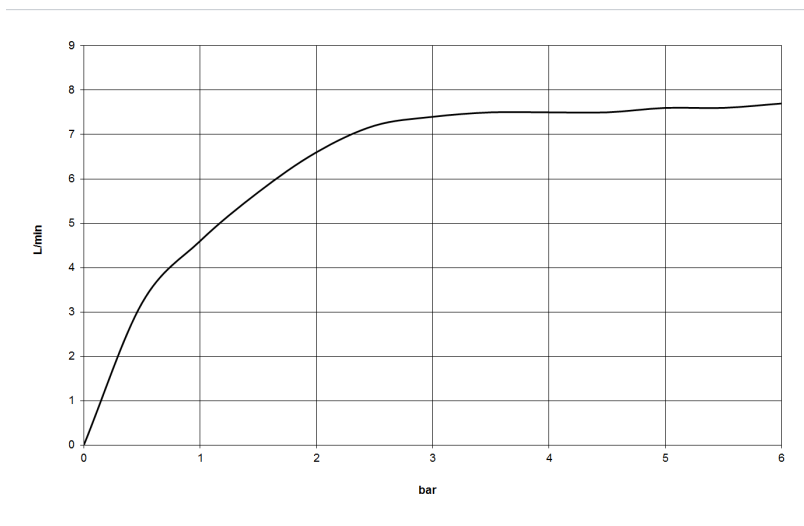

Душ - L`AURA

Ручной стержневой душ - чёрный матовый

Артикулный номер: 28 013 969-33

- нормальная струя
- с системой защиты от известковых отложений
- присоединение 1/2"
- расход макс. 7,6 л/мин
- Защищён от обратного потока.

чёрный матовый

Все величины в мм / дюймах = мм x 0,0394

график расхода

Душ - L'AURA

Ручной стержневой душ - чёрный матовый

Артикульный номер: 28 013 969-33

Душ - L'AURA

Ручной стержневой душ - чёрный матовый