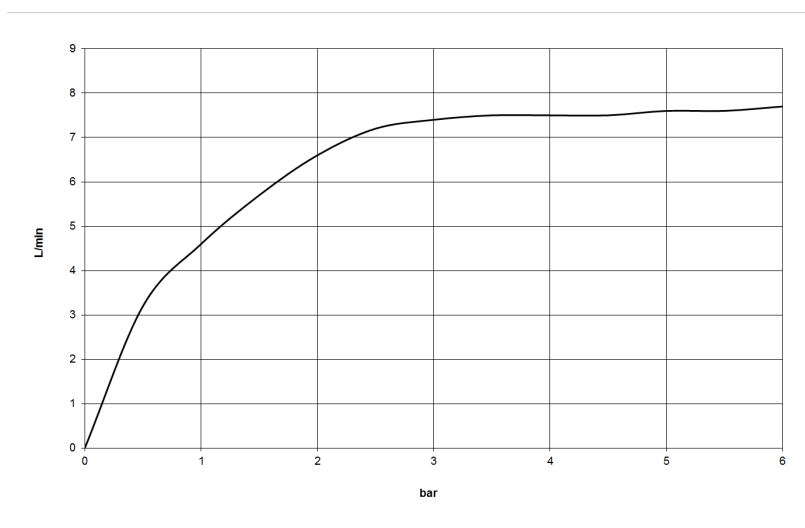

график расхода