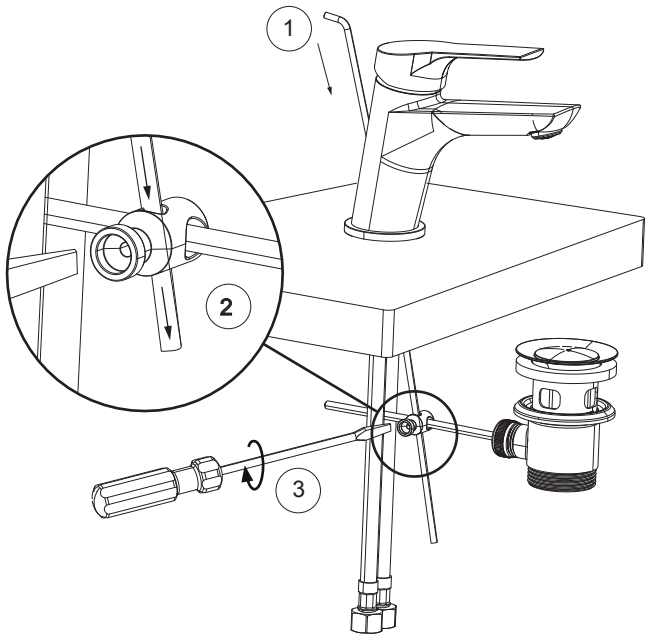

1

Istruzione cod.90001LB
Ultima revisione: Maggio 2019

2

3

4

5

6