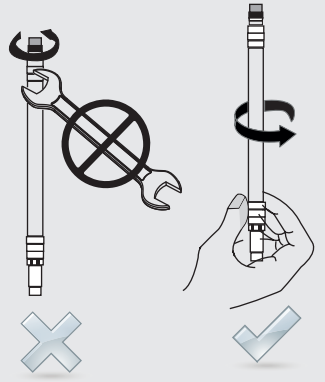

1

Istruzione cod.90001LB
Ultima revisione: Maggio 2019

2

3

4

5

6