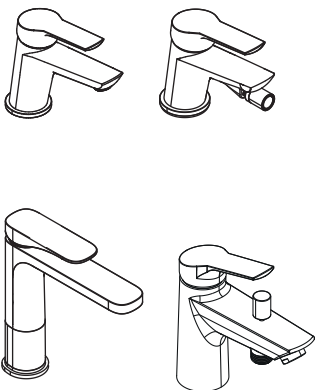

1

Istruzione cod.90001LB
Ultima revisione: Maggio 2019

2

3

4

5

6