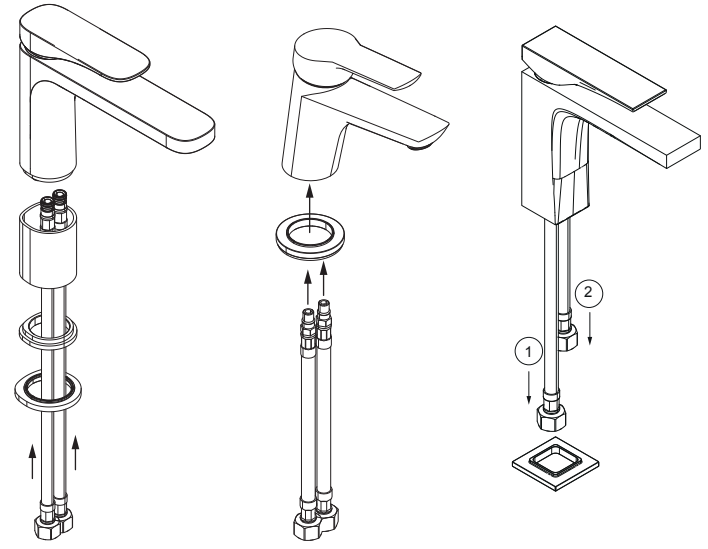

1

Istruzione cod.90001LB
Ultima revisione: Maggio 2019

2

3

4

5

6