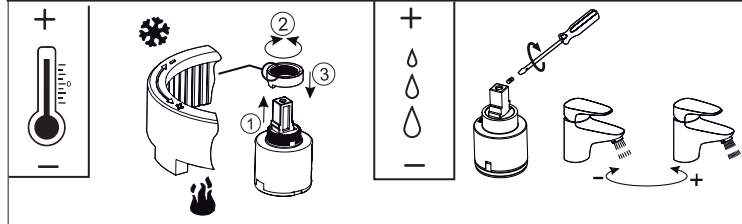

8

MISCELATORE VASCA MONOFORO  
 BATH MIXER WITH DIVERTER  
 СМЕСИТЕЛЬ НА ВАННУ С ПЕРЕКЛЮЧАТЕЛЕМ  
 MITIGEUR BAIGNOIRE MONOTROU  
 WANNENBATTERIE MIT UMSTELLER  
 MEZCLADOR PARA BAÑERA

NON FORNITO  
**NOT SUPPLIED**  
 НЕ ПОСТАВЛЯЕТСЯ  
 PAS FOURNI  
**NICHT MITGELIEFERT**  
 NO SUMINISTRADO

CARTUCCIA / CARTRIDGE / КАРТРИДЖИ /  
 CARTOUCHE / KARTUSCHE / CARTUCHO

**SPILLO UP / SPILLO STEEL**

SOSTITUZIONE DEVIATORE - DIVERTER REPLACEMENT -  
 ЗАМЕНА ПЕРЕКЛЮЧАТЕЛЯ - SUBSTITUTION DE L'INVERSEUR  
 AUSTAUSCHEN DES UMSTELLER - REMPLAZO DEL DESVIADOR