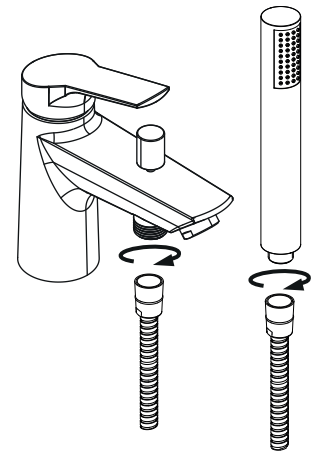

8

MISCELATORE VASCA MONOFORO  
 BATH MIXER WITH DIVERTER  
 СМЕСИТЕЛЬ НА ВАННУ С ПЕРЕКЛЮЧАТЕЛЕМ  
 MITIGEUR BAIGNOIRE MONOTROU  
 WANNENBATTERIE MIT UMSTELLER  
 MEZCLADOR PARA BAÑERA

NON FORNITO  
**NOT SUPPLIED**  
 НЕ ПОСТАВЛЯЕТСЯ  
 PAS FOURNI  
**NICHT MITGELIEFERT**  
 NO SUMINISTRADO

CARTUCCIA / CARTRIDGE / КАРТРИДЖИ /  
 CARTOUCHE / KARTUSCHE / CARTUCHO

**SPILLO UP / SPILLO STEEL**

SOSTITUZIONE DEVIATORE - DIVERTER REPLACEMENT -  
 ЗАМЕНА ПЕРЕКЛЮЧАТЕЛЯ - SUBSTITUTION DE L'INVERSEUR  
 AUSTAUSCHEN DES UMSTELLER - REMPLAZO DEL DESVIADOR