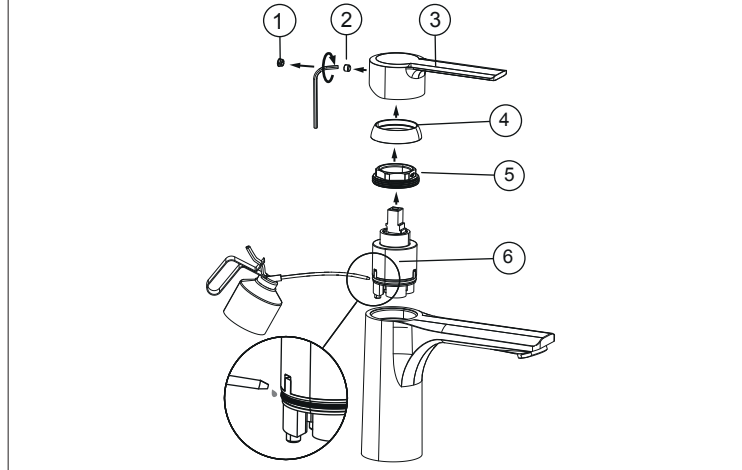

8

MISCELATORE VASCA MONOFORO  
 BATH MIXER WITH DIVERTER  
 СМЕСИТЕЛЬ НА ВАННУ С ПЕРЕКЛЮЧАТЕЛЕМ  
 MITIGEUR BAIGNOIRE MONOTROU  
 WANNENBATTERIE MIT UMSTELLER  
 MEZCLADOR PARA BAÑERA

NON FORNITO  
**NOT SUPPLIED**  
 НЕ ПОСТАВЛЯЕТСЯ  
 PAS FOURNI  
**NICHT MITGELIEFERT**  
 NO SUMINISTRADO

CARTUCCIA / CARTRIDGE / КАРТРИДЖИ /  
 CARTOUCHE / KARTUSCHE / CARTUCHO

**SPILLO UP / SPILLO STEEL**

SOSTITUZIONE DEVIATORE - DIVERTER REPLACEMENT -  
 ЗАМЕНА ПЕРЕКЛЮЧАТЕЛЯ - SUBSTITUTION DE L'INVERSEUR  
 AUSTAUSCHEN DES UMSTELLER - REMPLAZO DEL DESVIADOR