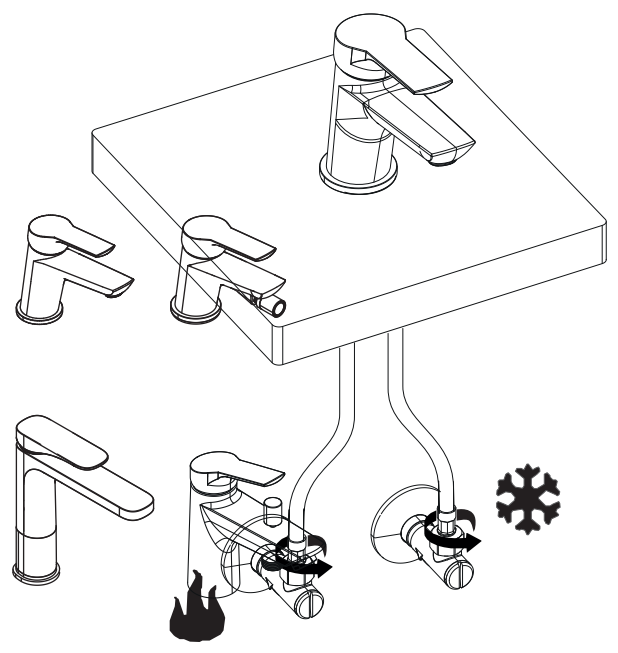

8

MISCELATORE VASCA MONOFORO  
 BATH MIXER WITH DIVERTER  
 СМЕСИТЕЛЬ НА ВАННУ С ПЕРЕКЛЮЧАТЕЛЕМ  
 MITIGEUR BAIGNOIRE MONOTROU  
 WANNENBATTERIE MIT UMSTELLER  
 MEZCLADOR PARA BAÑERA

NON FORNITO  
**NOT SUPPLIED**  
 НЕ ПОСТАВЛЯЕТСЯ  
 PAS FOURNI  
**NICHT MITGELIEFERT**  
 NO SUMINISTRADO

CARTUCCIA / CARTRIDGE / КАРТРИДЖИ /  
 CARTOUCHE / KARTUSCHE / CARTUCHO

**SPILLO UP / SPILLO STEEL**

SOSTITUZIONE DEVIATORE - DIVERTER REPLACEMENT -  
 ЗАМЕНА ПЕРЕКЛЮЧАТЕЛЯ - SUBSTITUTION DE L'INVERSEUR  
 AUSTAUSCHEN DES UMSTELLER - REMPLAZO DEL DESVIADOR