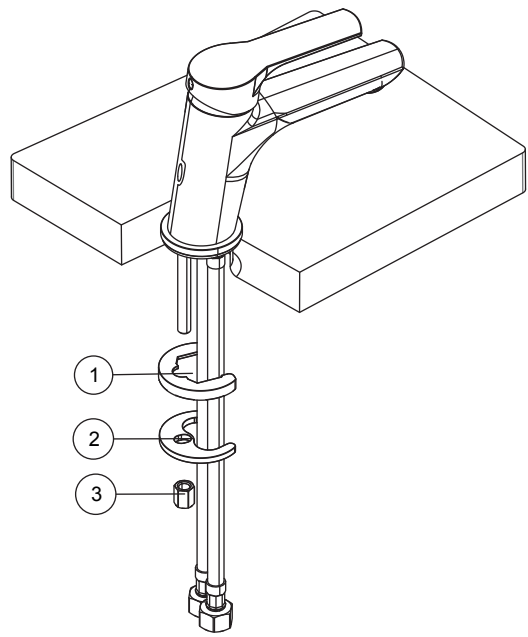

1

Istruzione cod.90001LB
Ultima revisione: Maggio 2019

2

3

4

5

6