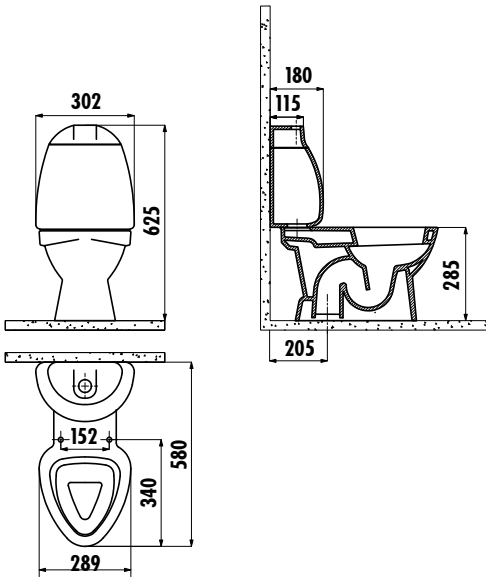

TEKNİK ÇİZİM

Creavit önceden haber vermeksizin, ürünlerde ve teknik detaylarda değişiklik yapma hakkını saklı tutar.

Kalite Yönetim Sistemi

Müşteri Memnuniyeti Belgesi

Çevre Yönetim Sistemi

İş Sağlığı ve Güvenliği Yönetim Sistemi

LGA

Alman Standartlarına Uygunluk Belgesi

kiwa

Hollanda Standartlarına Uygunluk Belgesi

GOST - R

Rusya Standartlarına Uygunluk Belgesi

UKRSEPRO

Ukrayna Standartlarına Uygunluk Belgesi

İsrail Standartlarına Uygunluk Belgesi

Nijerya Standartlarına Uygunluk Belgesi

Türk Standartlarına Uygunluk Belgesi