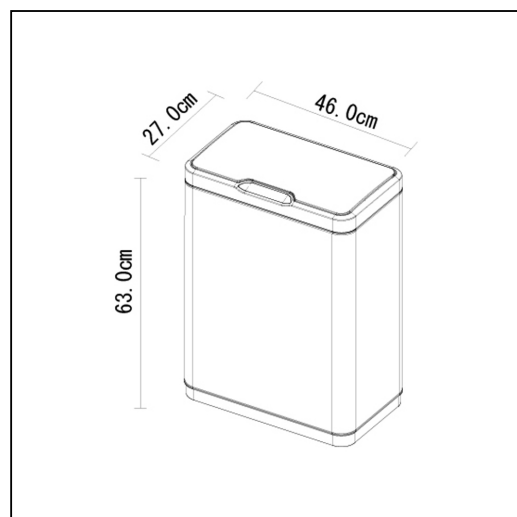

## Kosz automatyczny SENSOR, bezdotykowy, prostokątny, szeroki, stal matowa 45 l

symbol: KIM507

- wykonany z wysokiej jakości stali o podwyższonej odporności na odkształcenia oraz najwyższej jakości tworzywa sztucznego
- dodatkowo wzmocniony wewnętrzny obręcz z tworzywa sztucznego oraz pełnym, zamkniętym dnem
- powierzchnia kosza zabezpieczona przed pozostawianiem odcisków palców
- kłapa kosza otwierana bezdotykowo, czujnikiem zbliżeniowym, zamykana automatycznie, czas do zamknięcia pokazany na wskaźniku elektronicznym
- inteligentny, trwały, sterowany elektronicznie mechanizm unoszenia pokrywy z systemem powolnego, cichego zamykania
- możliwość otwarcia pokrywy na stałe - sensorem OPEN, zamknięcie sensorem CLOSE
- zasilanie elektryczne z 6 baterii AA umieszczonych w pokrywie kosza (baterie nie są załączone)
- pokrywa z chowanym zaczepem, pozwalającym zawiesić ją na brzegu kosza, co pozwala na wygodny serwis - czyszczenie, wymianę worka
- wyjmowane wewnętrzne wiadro z uchwytami, wykonane z tworzywa sztucznego
- wiadro z systemem mocowania worka ukrywającym jego nadmiar - kosz zawsze wygląda schludnie i estetycznie
- uchwyt umieszczony z tyłu do wygodnego przenoszenia kosza
- spód zabezpieczony przed zarysowaniem podłogi, wyposażony w antypoślizgowe, gumowe podstawki

### Parametry

wysoko	67 cm
szeroko	46 cm
głęboko	27 cm
pojemno	45 l
zasilanie	6 baterii AA