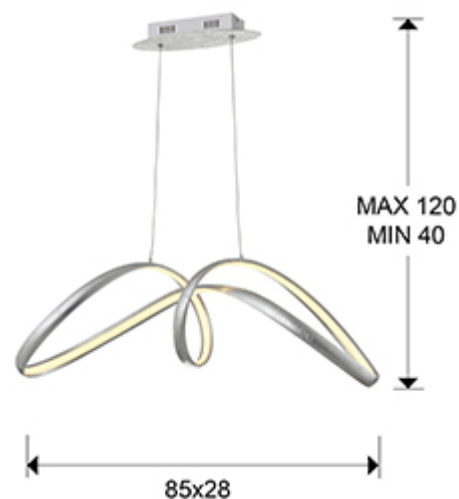

Lia 328319

Люстры

Подвесной светильник из стали и алюминия с покрытием из серебряной фольги. Силиконовый рассеиватель опалового цвета, с регулируемой высотой, LED 32W, 1800 Lm, 3000 K.

ОБЩАЯ ИНФОРМАЦИЯ

Тип: Люстры
Коллекция: Lia

РАЗМЕРЫ

Размеры: ↔ 85,0 ↓ 25,0 ↗ 28,0 cm
Высота в собранном виде: 40,0/ максимальная 120,0 cm
Вес: 2,0 Kg

РАЗМЕРЫ УПАКОВКИ

Вес: 3,6 Kg
Объем: 0,0970м³
Размеры: ↔ 92,0 ↓ 32,0 ↗ 33,0 cm

ТЕХНИЧЕСКИЕ ХАРАКТЕРИСТИКИ

Класс электробезопасности: Class 1
максимальная мощность: 32W
Напряжение: 220/240 V
Частота сети: 50/60 Hz
Цветовая температура: 3.000 K
Средний срок службы: 30.000 h
Коэффициент мощности: >0.9
CRI: >80

ДОПОЛНИТЕЛЬНАЯ ИНФОРМАЦИЯ

Материал: Steel, aluminium, silicone
Покрытие: Silver leaf, opal

328319

 Esta luminaria lleva lámparas LED incorporadas.
This luminaire contains built-in LED lamps.

 } LED

Las lámparas de esta luminaria no son recambiables.
The lamps cannot be changed in the luminaire.