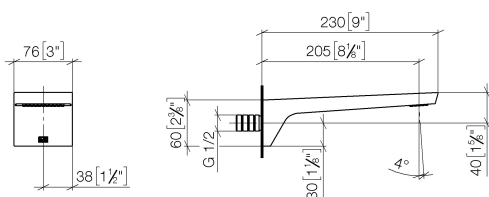

Ванна - CL.1

Излив для ванны для настенного монтажа - Dark Platinum matt

Артикулльный номер: 13 801 705-99

- вылет 205 мм
- поток прямоугольного спектра из 55 отдельных струй
- диаметр сверлёного отверстия 37 мм
- присоединение 1/2"
- монтаж штепсельного разъема
- расход макс. 24,6 л/мин при гидравлическом давлении 3 бара
- Группа смесителей согл. DIN 4109: 2
- В комбинации с eValve можно менять расход воды
- Важно: для электронной версии снимите ограничитель потока воды!

Dark Platinum matt

размерный чертеж

mm [inches]

Все величины в мм / дюймах = мм x 0,0394