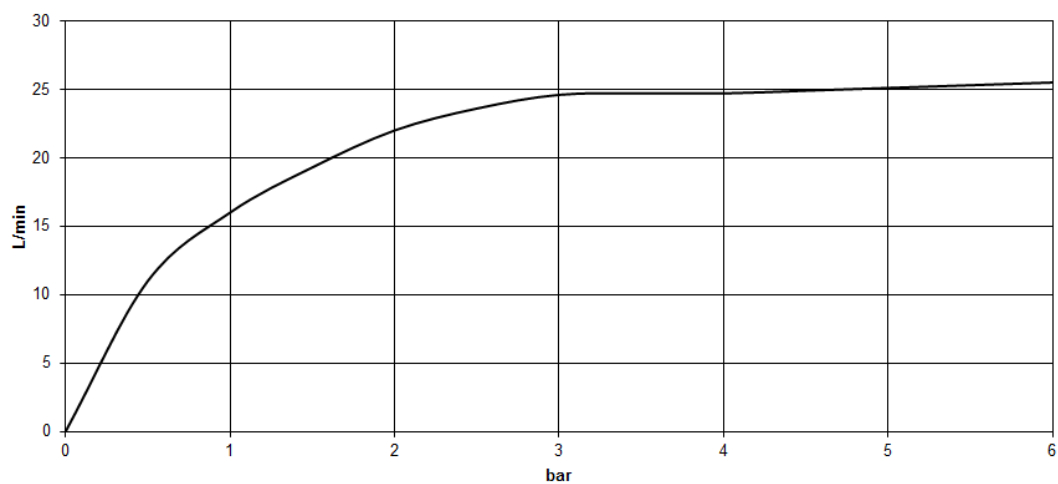

Ванна - CL.1

Излив для ванны для настенного монтажа - Dark Platinum matt

Артикулльный номер: 13 801 705-99

график расхода