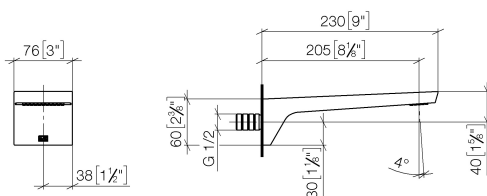

Ванна - CL.1

Излив для ванны для настенного монтажа - Dark Platinum matt

Артикульный номер: 13 801 705-99

- вылет 205 мм
- поток прямоугольного спектра из 55 отдельных струй
- диаметр сверлёного отверстия 37 мм
- присоединение 1/2"
- монтаж штепсельного разъема
- расход макс. 24,6 л/мин при гидравлическом давлении 3 бара
- Группа смесителей согл. DIN 4109: 2
- В комбинации с eValve можно менять расход воды
- Важно: для электронной версии снимите ограничитель потока воды!

Dark Platinum matt

размерный чертеж

mm [inches]

Все величины в мм / дюймах = мм x 0,0394

Ванна - CL.1

Излив для ванны для настенного монтажа - Dark Platinum matt

Артикулльный номер: 13 801 705-99

график расхода