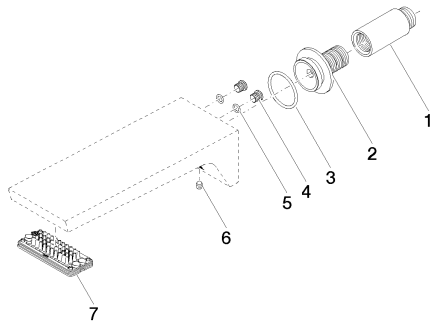

Другие поверхности по запросу (x-tra Service)

35 085 970 90

Уголок для настенного
монтажа -

Ванна - CL.1

Излив для ванны для настенного монтажа - Dark Platinum matt

Артикульный номер: 13 801 705-99

Спецификация запасных частей

№	Артикульный №	Наименование	Расходуемое кол-во
1	09 24 03 081 10 90	Удлинение 1/2" x 50 мм -	1
2	09 24 03 180 90	нипель Ø 33 x 47,5 мм -	1
3	09 14 10 119 90	O-Ring EPDM 70 33,0 x 2,5 мм -	1
4	09 31 20 027 10-99	Донный клапан M8 x 1 - Dark Platinum matt	2
5	09 14 10 132 90	O-Ring EPDM 70 6,0 x 1,5 мм -	2
6	04 31 11 004 00 90	Крепление -	1
7	90 11 02 299 00 90	Аэратор 73 x 17 x 33 мм -	1