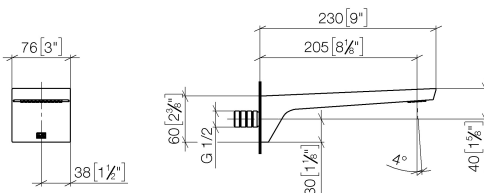

Ванна - CL.1

Излив для ванны для настенного монтажа - Dark Platinum matt

Артикульный номер: 13 801 705-99

- вылет 205 мм
- поток прямоугольного спектра из 55 отдельных струй
- диаметр сверлёного отверстия 37 мм
- присоединение 1/2"
- монтаж штепсельного разъема
- расход макс. 24,6 л/мин при гидравлическом давлении 3 бара
- Группа смесителей согл. DIN 4109: 2
- В комбинации с eValve можно менять расход воды
- Важно: для электронной версии снимите ограничитель потока воды!

Dark Platinum matt

размерный чертёж

mm [inches]

Все величины в мм / дюймах = мм x 0,0394

Ванна - CL.1

Излив для ванны для настенного монтажа - Dark Platinum matt

Артикульный номер: 13 801 705-99

график расхода