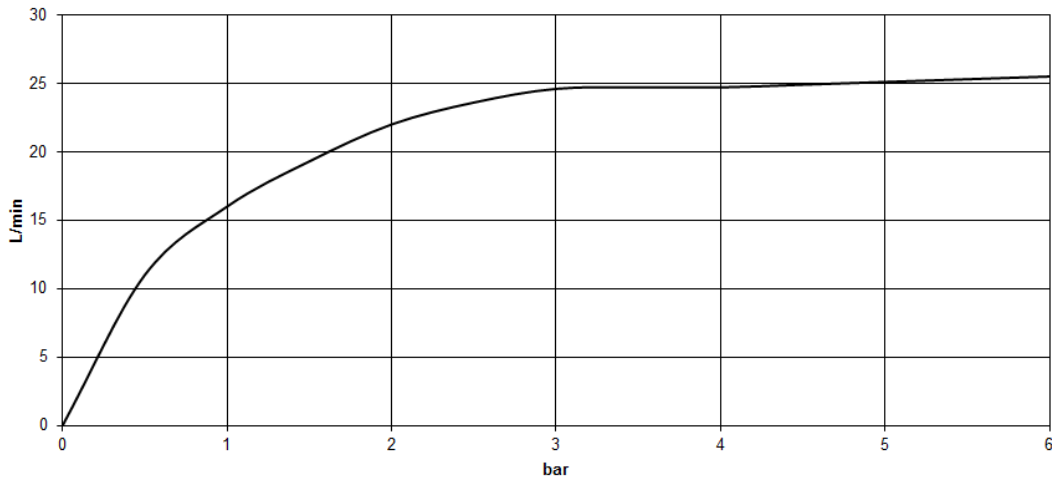

Ванна - CL.1

Излив для ванны для настенного монтажа - Dark Platinum matt

Артикульный номер: 13 801 705-99

график расхода