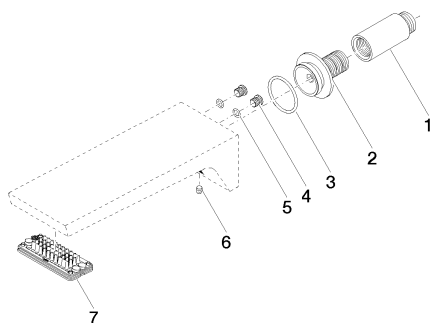

Ванна - CL.1

Излив для ванны для настенного монтажа - Dark Platinum matt

Артикульный номер: 13 801 705-99

Спецификация запасных частей

№	Артикульный №	Наименование	Расходуемое кол-во
1	09 24 03 081 10 90	Удлинение 1/2" x 50 мм -	1
2	09 24 03 180 90	нипель Ø 33 x 47,5 мм -	1
3	09 14 10 119 90	O-Ring EPDM 70 33,0 x 2,5 мм -	1
4	09 31 20 027 10-99	Донный клапан M8 x 1 - Dark Platinum matt	2
5	09 14 10 132 90	O-Ring EPDM 70 6,0 x 1,5 мм -	2
6	04 31 11 004 00 90	Крепление -	1
7	90 11 02 299 00 90	Аэратор 73 x 17 x 33 мм -	1