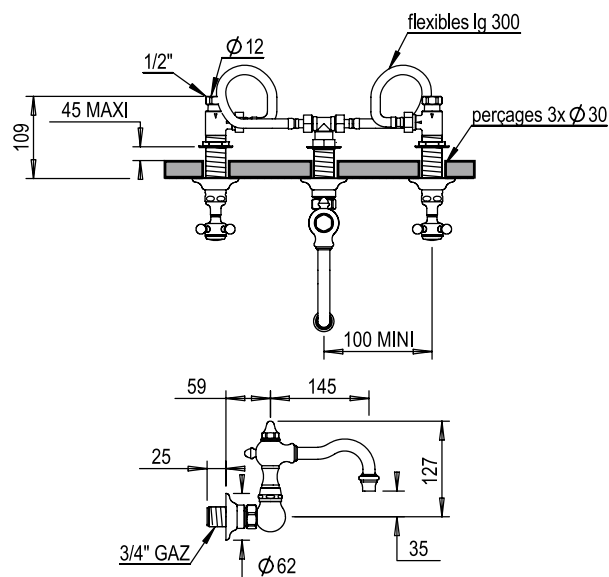

Réf. **01.272**

Réf. **19.272**

Mélangeur lavabo 3 trous mural à serrer sur plan vertical ou paroi

À SERRER
WALL MOUNTED

CARACTÉRISTIQUES

Mélangeur lavabo 3 trous mural à serrer sur plan vertical ou paroi avec vidage sans bouchon

Wall mounted 3 hole basin set to tighten on wall support with waste, no plug

16 ACC LY 712

FINITIONS USUELLES

CH Chrome
Chrome

NB Nickel Brillant
Polished Nickel

NM Nickel Mat
Brushed Nickel

FINITIONS DÉCORATIONS