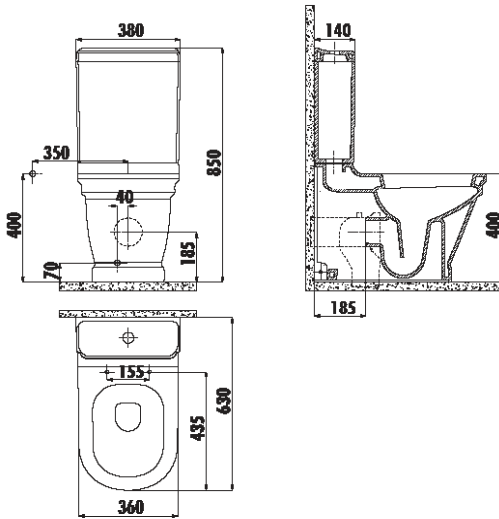

ÖZELLİKLER

TEKNİK ÇİZİM

Creavit önceden haber vermeksizin, ürünlerde ve teknik detaylarda değişiklik yapma hakkını saklı tutar. Renkler gerçekte olduğundan farklı görünebilir.

Kalite Yönetim Sistemi

Müşteri Memnuniyeti Belgesi

Çevre Yönetim Sistemi

İş Sağlığı ve Güvenliği Yönetim Sistemi

LGA

Alman Standartlarına Uygunluk Belgesi

kiwa

Hollanda Standartlarına Uygunluk Belgesi

GOST - R

Rusya Standartlarına Uygunluk Belgesi

UkrSEPRO

Ukrayna Standartlarına Uygunluk Belgesi

İsrail Standartlarına Uygunluk Belgesi

Nijerya Standartlarına Uygunluk Belgesi

Türk Standartlarına Uygunluk Belgesi