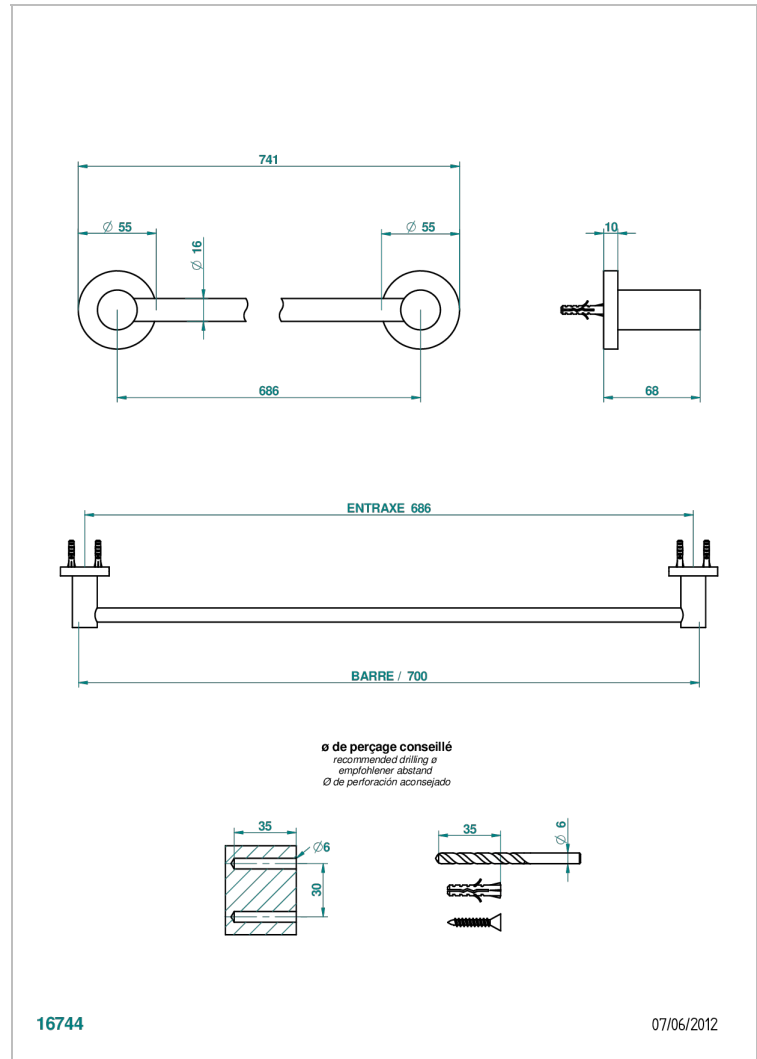

BONDI A MANETTES

G7G-514

Полотенцедержатель одинарный - фиксированная рейка 70 см Ø 16 мм

THG[®]
PARIS

ХАРАКТЕРИСТИКИ

- Bondi à manettes
- Полотенцедержатель одинарный - фиксированная рейка 70 см
Ø 16 мм

ДОСТУПНЫЕ ВАРИАНТЫ ПОКРЫТИЙ