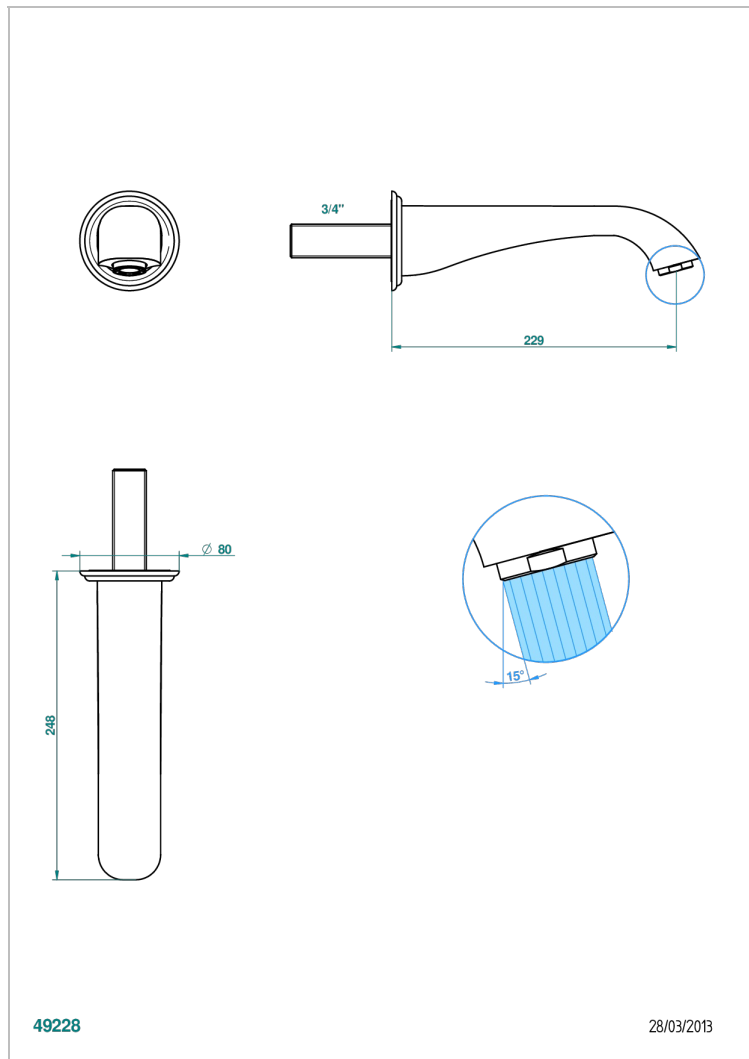

DUOMO С ХРУСТАЛЕМ

U4F-43SGB

Настенный кран для раковины большого размера без Т-образного фиксатора

THG[®]
PARIS

ХАРАКТЕРИСТИКИ

- Duomo с хрусталём
- Настенный кран для раковины большого размера без Т-образного фиксатора

ТЕХНИЧЕСКИЕ ХАРАКТЕРИСТИКИ

- Recommandé : 3 bars (max. 5 bars) - Advised : 43,5 psi (max. 72 psi)
- 15 l/min à 3 bars (4 gpm at 43.5 psi)

ДОСТУПНЫЕ ВАРИАНТЫ ПОКРЫТИЙ

Blush PVD - H62
Duomo- Аранья/никель/золото - F05
Graphite PVD - H64
Matt Umber PVD - H67
Matt blush PVD - H60
Matt graphite PVD - H65