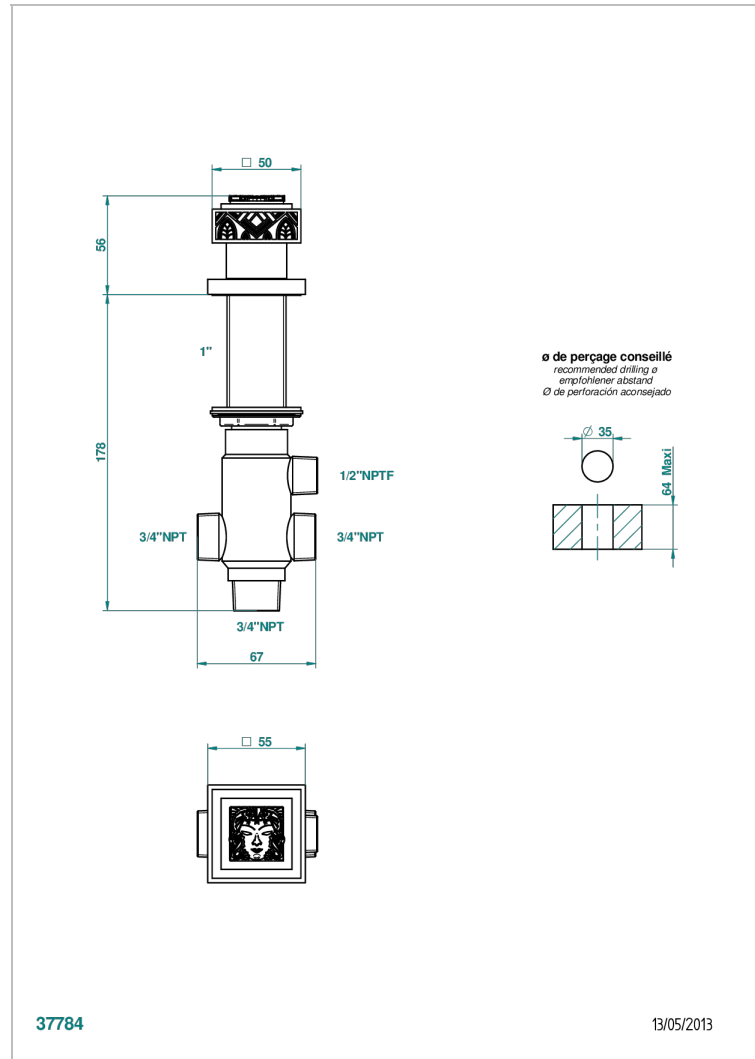

MASQUE DE FEMME, LUNAIRE

A2R-50/4/VG

THG[®]
PARIS

Переключатель наворотный 2 входа 3/4", один выход 3/4" и один выход 1x1/2"

ХАРАКТЕРИСТИКИ

- Masque de Femme, lunaire
- Переключатель наворотный 2 входа 3/4", один выход 3/4" и один выход 1x1/2"