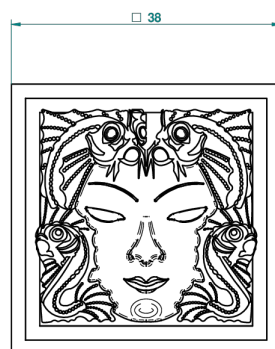

MASQUE DE FEMME, METAL LISSE

A2U-26BP

Ручка среднего размера

THG[®]
PARIS

30853

10/03/2009

ХАРАКТЕРИСТИКИ

- Masque de Femme, métal lisse
- Ручка среднего размера