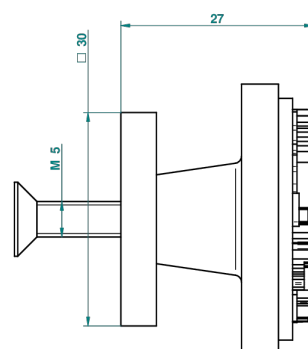

MASQUE DE FEMME, METAL LISSE

A2U-26BP

Ручка среднего размера

THG[®]
PARIS

30853

10/03/2009

ХАРАКТЕРИСТИКИ

- Masque de Femme, métal lisse
- Ручка среднего размера