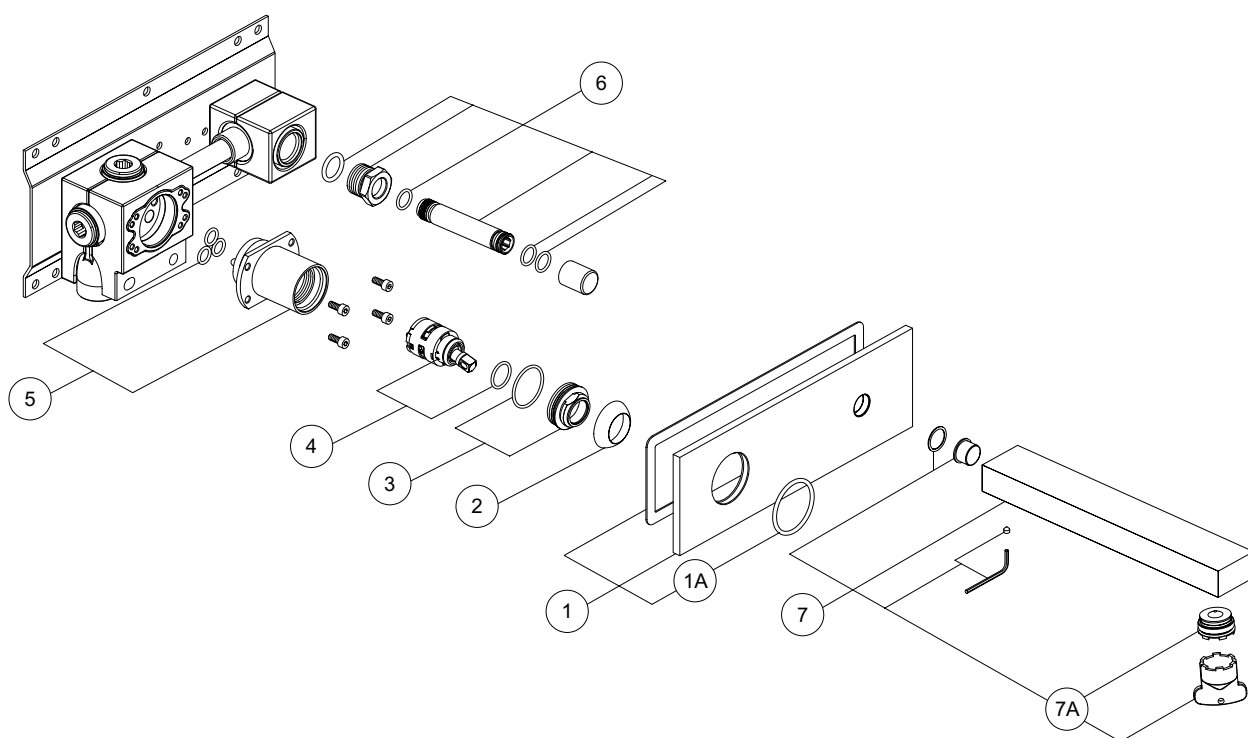

FANTINI

R U B I N E T T I

AR/38

Miscelatore monocomando lavabo a parete Art. D013XA+E213SB / Wall-mounted single-lever washbasin mixer Art. D013XA+E213SB / Mitigeur lavabo mural Art. D013XA+E213SB

N°	Codice / Code	Descrizione / Description / Désignation
1	90 00 8683	Piastra con o'ring e spugna per Art. E213SB Plate with o'ring and sponge for Art. E213SB Plaque avec o'ring et éponge pour Art. E213SB
1A	90 00 9769	O'ring per piastra per Art. 3310SB-3313SB-3332SB-3333SB O'ring for plate for Art. 3310SB-3313SB-3332SB-3333SB O'ring pour plaque pour Art. 3310SB-3313SB-3332SB-3333SB
2	90 00 9365	Cappuccio sottomaniglia lavabo Under handle cap Rosace sous la manette
3	90 00 9366	Ghiera bloccaggio cartuccia lavabo Locking ring nut for cartridge Bague d'arrêt pour cartouche
4	90 00 3370	Cartuccia lavabo Art. 3370 Cartridge Art. 3370 Cartouche Art. 3370
5	90 00 8680	Cannotto porta cartuccia con o'ring per Art. E211SB Sleeve for cartridge with o'ring for Art. E211SB Manchon pour cartouche avec o'ring pour Art. E211SB
6	90 00 9373	Perno fissaggio bocca con o'ring per Art. 3310S Fixing pivot for spout with o'ring for Art. 3310S Pivot de fixation pour bec avec o'ring pour Art. 3310S
7	90 00 9375	Bocca di ricambio cm 20 per Art. 3313S Replacing spout 20 cm for Art. 3313S Bec de rechange 20 cm pour Art. 3313S
7A	90 00 9517U	Aeratore Neoperl cachè cascade STD 24X1 cl.2.2 gpm Cache aerator with fixing key flow rate class cl.2.2 gpm Aerator cache avec clé de mont. classe de débit cl.2.2 gpm

AR/38

Miscelatore monocomando lavabo a parete Art. D013XA+E213SB / Wall-mounted single-lever washbasin mixer Art. D013XA+E213SB / Mitigeur lavabo mural Art. D013XA+E213SB

USCITA PRIMARIA

Pressione - Pressure Pression	Portata - Flow rate Debit d'eau
0,5 bar	3 l/min
1 bar	3 l/min
2 bar	5 l/min
3 bar	6 l/min
4 bar	7 l/min
5 bar	8 l/min