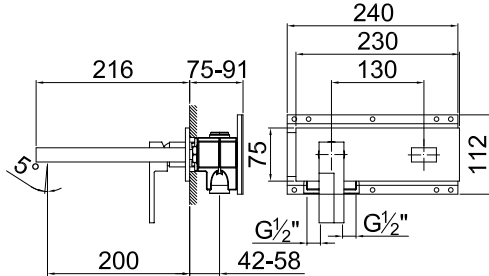

FANTINI

R U B I N E T T I

AR/38

Miscelatore monocomando lavabo a parete Art. D013XA+E213SB / Wall-mounted single-lever washbasin mixer Art. D013XA+E213SB / Mitigeur lavabo mural Art. D013XA+E213SB

N°	Codice / Code	Descrizione / Description / Désignation
1	90 00 8683	Piastra con o'ring e spugna per Art. E213SB Plate with o'ring and sponge for Art. E213SB Plaque avec o'ring et éponge pour Art. E213SB
1A	90 00 9769	O'ring per piastra per Art. 3310SB-3313SB-3332SB-3333SB O'ring for plate for Art. 3310SB-3313SB-3332SB-3333SB O'ring pour plaque pour Art. 3310SB-3313SB-3332SB-3333SB
2	90 00 9365	Cappuccio sottomaniglia lavabo Under handle cap Rosace sous la manette
3	90 00 9366	Ghiera bloccaggio cartuccia lavabo Locking ring nut for cartridge Bague d'arrêt pour cartouche
4	90 00 3370	Cartuccia lavabo Art. 3370 Cartridge Art. 3370 Cartouche Art. 3370
5	90 00 8680	Cannotto porta cartuccia con o'ring per Art. E211SB Sleeve for cartridge with o'ring for Art. E211SB Manchon pour cartouche avec o'ring pour Art. E211SB
6	90 00 9373	Perno fissaggio bocca con o'ring per Art. 3310S Fixing pivot for spout with o'ring for Art. 3310S Pivot de fixation pour bec avec o'ring pour Art. 3310S
7	90 00 9375	Bocca di ricambio cm 20 per Art. 3313S Replacing spout 20 cm for Art. 3313S Bec de rechange 20 cm pour Art. 3313S
7A	90 00 9517U	Aeratore Neoperl cachè cascade STD 24X1 cl.2.2 gpm Cache aerator with fixing key flow rate class cl.2.2 gpm Aerator cache avec clé de mont. classe de débit cl.2.2 gpm

AR/38

Miscelatore monocomando lavabo a parete Art. D013XA+E213SB / Wall-mounted single-lever washbasin mixer Art. D013XA+E213SB / Mitigeur lavabo mural Art. D013XA+E213SB

USCITA PRIMARIA

Pressione - Pressure Pression	Portata - Flow rate Debit d'eau
0,5 bar	3 l/min
1 bar	3 l/min
2 bar	5 l/min
3 bar	6 l/min
4 bar	7 l/min
5 bar	8 l/min