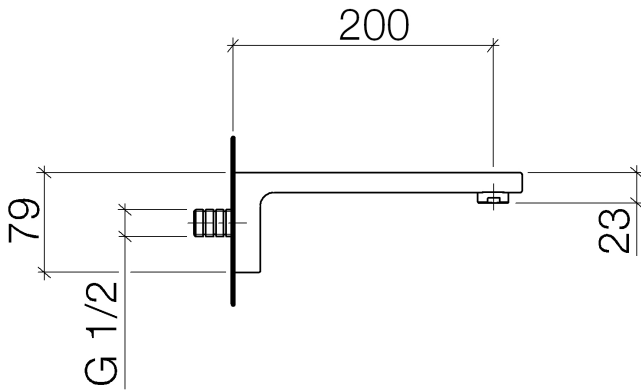

Ванна - LULU

Излив для ванны для настенного монтажа - хром

Артикулный номер: 13 801 710-00

- вылет 200 мм
- круглая нормальная струя
- диаметр сверлёного отверстия 37 мм
- присоединение 1/2"
- монтаж штепсельного разъема
- расход макс. 23,5 л/мин при гидравлическом давлении 3 бара
- Группа смесителей согл. DIN 4109: 2

хром

размерный чертеж

Все величины в мм / дюймах = мм x 0,0394