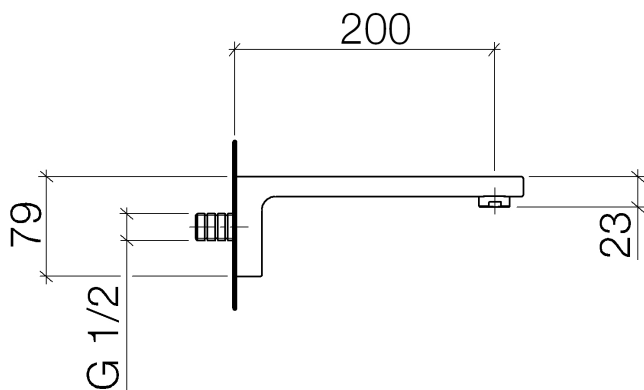

## Ванна - LULU

Излив для ванны для настенного монтажа - хром

Артикульный номер: 13 801 710-00

- вылет 200 мм
- круглая нормальная струя
- диаметр сверлёного отверстия 37 мм
- присоединение 1/2"
- монтаж штепсельного разъема
- расход макс. 23,5 л/мин при гидравлическом давлении 3 бара
- Группа смесителей согл. DIN 4109: 2

### размерный чертёж

Все величины в мм / дюймах = мм x 0,0394

Ванна - LULU

Излив для ванны для настенного монтажа - хром

Артикульный номер: 13 801 710-00

график расхода

Ванна - LULU

Излив для ванны для настенного монтажа - хром

Артикульный номер: 13 801 710-00