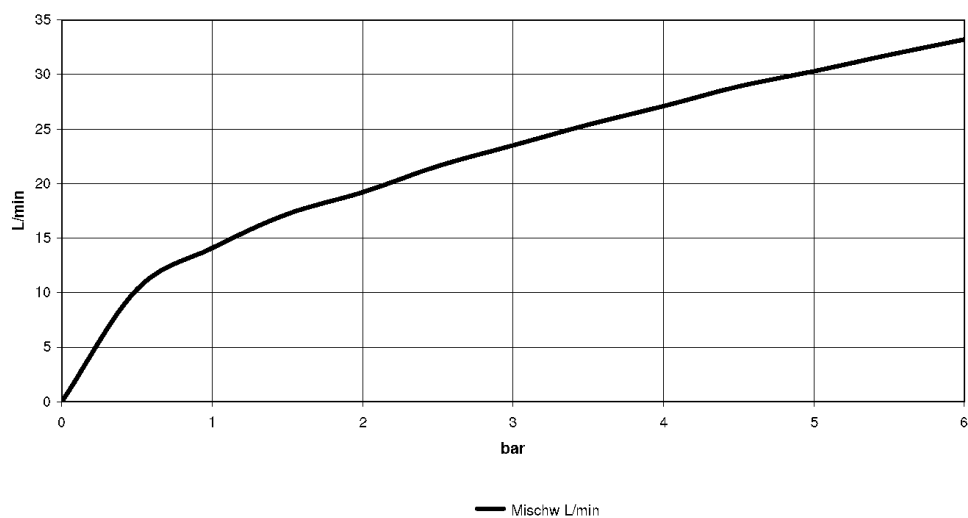

## Ванна - LULU

Излив для ванны для настенного монтажа - хром

Артикульный номер: 13 801 710-00

- вылет 200 мм
- круглая нормальная струя
- диаметр сверлёного отверстия 37 мм
- присоединение 1/2"
- монтаж штепсельного разъема
- расход макс. 23,5 л/мин при гидравлическом давлении 3 бара
- Группа смесителей согл. DIN 4109: 2

### размерный чертёж

Все величины в мм / дюймах = мм x 0,0394

Ванна - LULU

Излив для ванны для настенного монтажа - хром

Артикульный номер: 13 801 710-00

график расхода

Ванна - LULU

Излив для ванны для настенного монтажа - хром