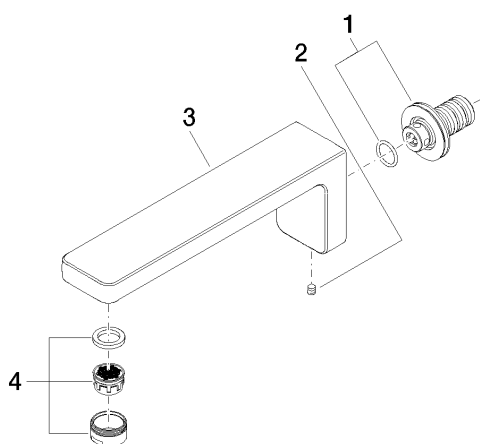

Ванна - LULU

Излив для ванны для настенного монтажа - хром

Артикулный номер: 13 801 710-00

Спецификация запасных частей

№	Артикулный №	Наименование	Расходуемое кол-во
1	90 24 03 108 00 90	нипель Ø 40 x 50 мм, 5 л/мин. -	1
2	04 31 11 004 00 90	Крепление -	1
3	09 11 71 090 10-00	Излив 48 x 79,5 x 223,5 мм - хром	1
4	90 23 01 118 00-00	Аэратор M24x1-AG - хром	1