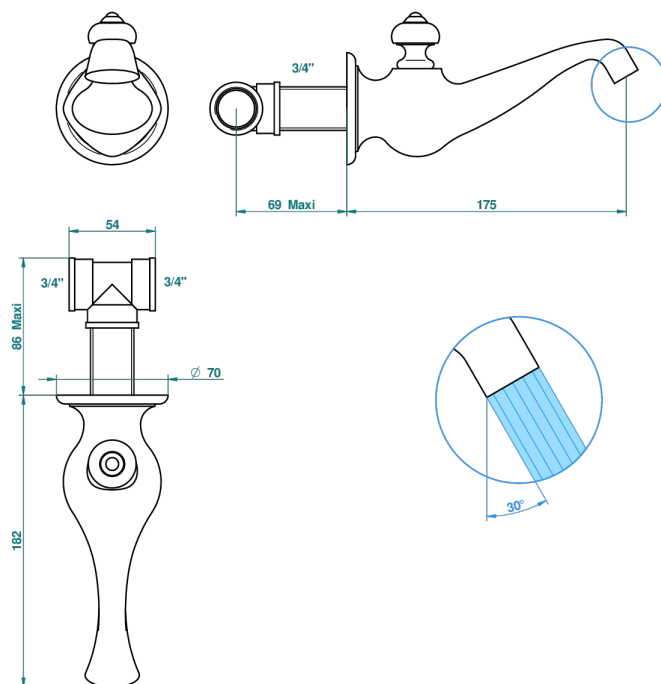

BROADWAY С РУКОЯТКАМИ

A04-22G

Излив для ванны встраиваемый в стену - ГОЛИАФ

THG[®]
PARIS

24482

23/01/2013

ХАРАКТЕРИСТИКИ

- Broadway с ручьятками
- Излив для ванны встраиваемый в стену - ГОЛИАФ