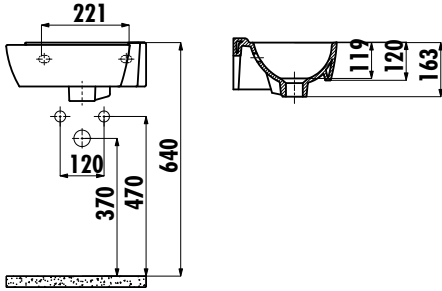

TEKNİK ÇİZİM

Creavit önceden haber vermeksizin, ürünlerde ve teknik detaylarda değişiklik yapma hakkını saklı tutar.

ÖZELLİKLER

Kalite Yönetim Sistemi

Müşteri Memnuniyeti Belgesi

Çevre Yönetim Sistemi

İş Sağlığı ve Güvenliği Yönetim Sistemi

LGA

Alman Standartlarına Uygunluk Belgesi

kiwa

Hollanda Standartlarına Uygunluk Belgesi

GOST - R

Rusya Standartlarına Uygunluk Belgesi

UKRSEPRO

Ukrayna Standartlarına Uygunluk Belgesi

İsrail Standartlarına Uygunluk Belgesi

Nijerya Standartlarına Uygunluk Belgesi

Türk Standartlarına Uygunluk Belgesi