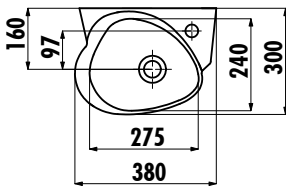

TEKNİK ÇİZİM

Creavit önceden haber vermeksizin, ürünlerde ve teknik detaylarda değişiklik yapma hakkını saklı tutar.

ÖZELLİKLER

Kalite Yönetim Sistemi

Müşteri Memnuniyeti Belgesi

Çevre Yönetim Sistemi

İş Sağlığı ve Güvenliği Yönetim Sistemi

LGA

Alman Standartlarına Uygunluk Belgesi

kiwa

Hollanda Standartlarına Uygunluk Belgesi

GOST - R

Rusya Standartlarına Uygunluk Belgesi

UKRSEPRO

Ukrayna Standartlarına Uygunluk Belgesi

İsrail Standartlarına Uygunluk Belgesi

Nijerya Standartlarına Uygunluk Belgesi

Türk Standartlarına Uygunluk Belgesi