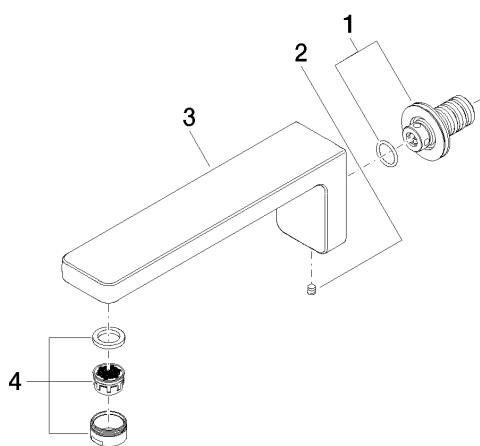

Ванна - LULU

Излив для ванны для настенного монтажа - платина матовая

Артикулльный номер: 13 801 710-06

### Спецификация запасных частей

№	Артикулльный №	Наименование	Расходуемое кол-во
1	90 24 03 108 00 90	нипель Ø 40 x 50 мм, 5 л/мин. -	1
2	04 31 11 004 00 90	Крепление -	1
3	09 11 71 090 10-06	Излив 48 x 79,5 x 223,5 мм - платина матовая	1
4	90 23 01 118 00-06	Аэратор M24x1-AG - платина матовая	1