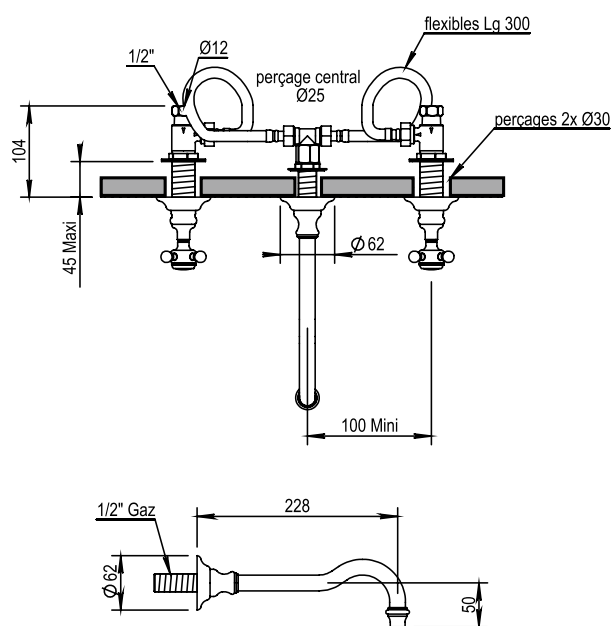

Réf. **01.273**

Réf. **19.273**

Mélangeur lavabo 3 trous mural à serrer sur plan vertical ou paroi

À SERRER  
WALL MOUNTED

CARACTÉRISTIQUES

Mélangeur lavabo 3 trous mural à serrer sur plan vertical ou paroi avec vidage sans bouchon

Wall mounted 3 hole basin set to tighten on wall support with waste, no plug

16 ACC LY 712

FINITIONS USUELLES

**CH** Chrome  
Chrome

**NB** Nickel Brillant  
Polished Nickel

**NM** Nickel Mat  
Brushed Nickel