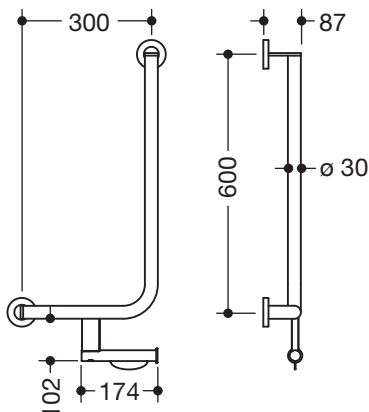

Abbildung ähnlich

### Winkelgriff 900.22.14360

- senkrecht und waagrecht angeordnete, im rechten Winkel verbundene Stangen mit Befestigungsrosetten
- mit WC-Papierrollenhalter
- Ausführung links
- waagerechte Länge 300 mm, senkrechte Länge 600 mm, 87 mm tief
- Stangendurchmesser 30 mm, Rohrstärke 2 mm, Rosettendurchmesser 70 mm
- aus hochwertigem Edelstahl, pulverbeschichtet in den HEWI Farben DX (Weiß tiefmatt), DC (Schwarz tiefmatt), AY (Hellgrau Perlglimmer tiefmatt) und SC (Dunkelgrau Perlglimmer tiefmatt)
- inklusive korrosionsfreiem und geprüftem HEWI Befestigungsmaterial zur Wandmontage sowie Dichtband zur Abdichtung der Bohrpunkte

### Abmessungen in mm