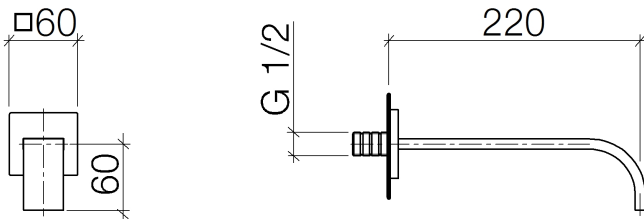

Ванна - MEM

Излив для ванны для настенного монтажа - хром

Артикульный номер: 13 801 782-00

- вылет 220 мм
- прямоугольная обогащенная воздухом струя
- розетка 60 x 60 мм
- диаметр сверлёного отверстия 37 мм
- присоединение 1/2"
- расход макс. 38,5 л/мин при гидравлическом давлении 3 бара
- В комбинации с eValve можно менять расход воды
- Важно: для электронной версии снимите ограничитель потока воды!

хром

размерный чертёж

Все величины в мм / дюймах = мм x 0,0394