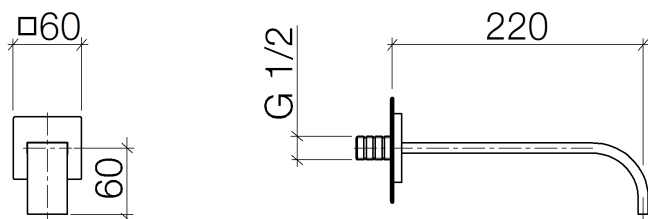

## Ванна - MEM

Излив для ванны для настенного монтажа - хром

Артикульный номер: 13 801 782-00

- вылет 220 мм
- прямоугольная обогащенная воздухом струя
- розетка 60 x 60 мм
- диаметр сверлёного отверстия 37 мм
- присоединение 1/2"
- расход макс. 38,5 л/мин при гидравлическом давлении 3 бара
- В комбинации с eValve можно менять расход воды
- Важно: для электронной версии снимите ограничитель потока воды!

## размерный чертеж

Все величины в мм / дюймах = мм x 0,0394

Ванна - MEM

Излив для ванны для настенного монтажа - хром

Артикульный номер: 13 801 782-00

график расхода