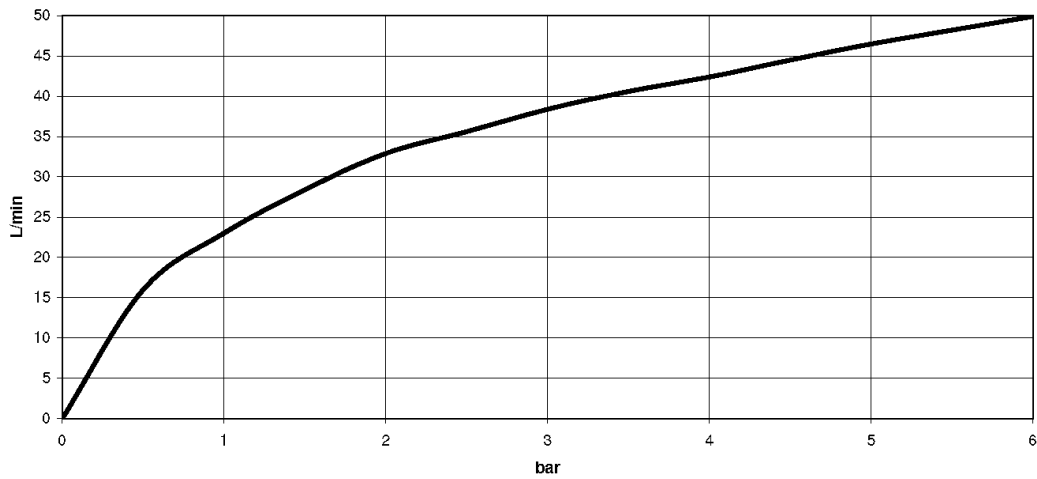

Ванна - MEM

Излив для ванны для настенного монтажа - хром

Артикульный номер: 13 801 782-00

график расхода