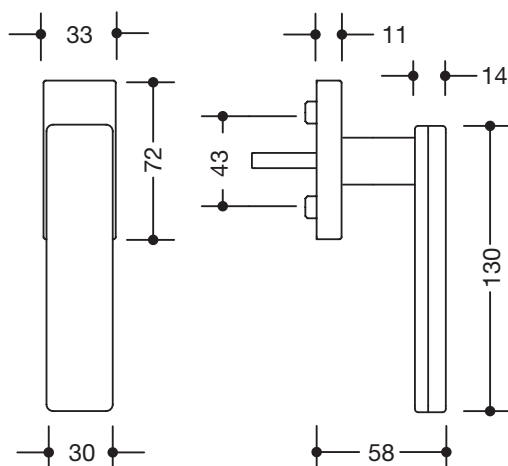

### Fenstergriff 18XOFG.5B

Modell 185XO aus Edelstahl (1.4301), 30 mm breit, 130 mm lang, mit aufgelegtem, gehärtetem Glas mit rückseitig lackierter Oberfläche, 90 Grad-Rastpunkten und 7 mm Vierkantstift, Länge 30 mm vorstehend (andere Längen und 45 Grad-Rastung auf Anfrage). Vormontiert auf eckiger Rosette 72 x 33 mm, mit Stützzapfen Durchmesser 10 mm, verdeckte Verschraubung, Schraublochabstand 43 mm, Abdeckkappe aus Edelstahl (1.4301), Wandstärke 1,5 mm. Lieferung ohne Befestigungsschrauben. Oberfläche des Fenstergriffes und der Rosette matt geschliffen

#### Abmessungen in mm