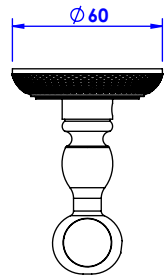

**Collection : Élégance classique**

**Réserve pour papier, murale. - Wall mounted reserve roll holder.**

Ref : C43-505

**CRISTAL & BRONZE**

PARIS · 1937

09/07/2020-1