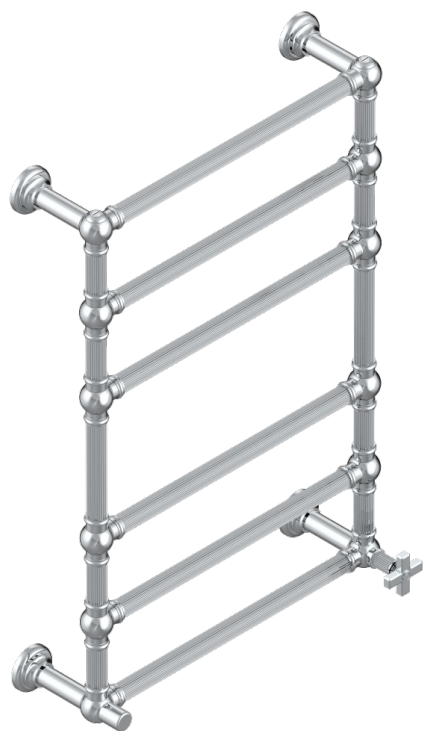

# GRAND CENTRAL С МЕТАЛЛИЧЕСКИМИ РУЧКАМИ-КРЕСТИКАМИ

THG  
PARIS

U9K-TWF6H1

Полотенцесушитель Традиционный каннелированный, 6 перекладин, 625 мм x 925 мм, водяной, с 1 декоративной крестовой рукояткой

70062

## ХАРАКТЕРИСТИКИ

- Grand central с металлическими ручками-крестиками
- Полотенцесушитель Традиционный каннелированный, 6 перекладин, 625 мм x 925 мм, водяной, с 1 декоративной крестовой рукояткой

Никель - B01  
Покрытие PVD бронза - F33  
Покрытие PVD золотистый цвет - H52  
Покрытие PVD латунь - H49  
Покрытие PVD матовая бронза - F34  
Покрытие PVD матовая латунь - H50

Покрытие PVD матовый золотистый - H53  
Покрытие PVD матовый никель - H56  
Покрытие PVD никель - H55  
Светлое золото - F30  
Хром - A02