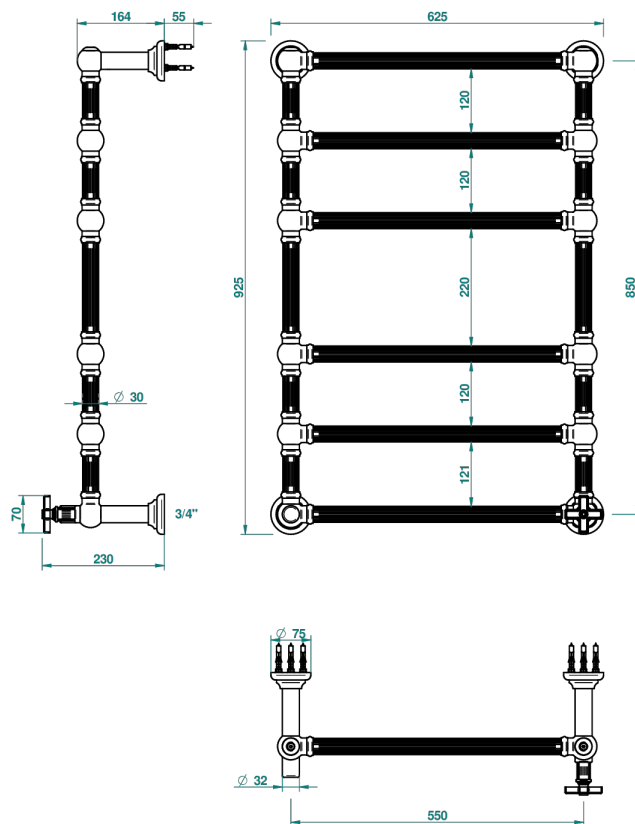

# GRAND CENTRAL С МЕТАЛЛИЧЕСКИМИ РУЧКАМИ-КРЕСТИКАМИ

THG  
PARIS

U9K-TWF6H1

Полотенцесушитель Традиционный каннелированный, 6 перекладин, 625 мм x 925 мм, водяной, с 1 декоративной крестовой рукояткой

70062

## ХАРАКТЕРИСТИКИ

- Grand central с металлическими ручками-крестиками
- Полотенцесушитель Традиционный каннелированный, 6 перекладин, 625 мм x 925 мм, водяной, с 1 декоративной крестовой рукояткой

## ТЕХНИЧЕСКИЕ ХАРАКТЕРИСТИКИ

- Pression : 0,5 bars < P < 3 bars (recommandée)
- Pressure : 7.25 psi < P < 43.5 psi (advised)
- Température eau maximale conseillée : 60°C
- Maximum water temperature advised: 140°F
- Hauteur minimale au sol (maximum height from the ground) : 60 cm (24")
- Puissance / Power : 128W à Delta T 30