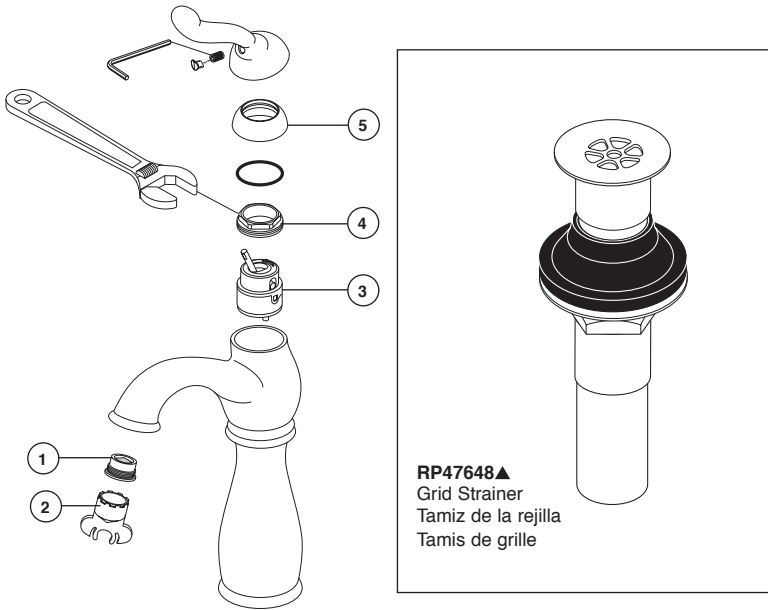

Models/Modelos/Modèles
579-DST, 17579-DST
Series/Series/Seria

RP40650
Set Screw
Tornillo de Ajuste
Vis de calage

RP54974
Red/Blue Button
Botón-Rojo/Azul
Bouton-Rouge/Bleu

RP54973▲
Handle, Red/Blue Button & Set Screw
Manija, Botón Rojo/Azul y Tornillo de Ajuste
Manette, Bouton Rouge/Bleu et Vis de Calage

RP54975
O-Ring
Anillo "O"
Joint torique

RP54976
Bonnet
Bonete
Chapeau

RP50587
Valve Assembly
Ensamble de la válvula
Soupape

RP54972▲
Cap
Casquillo
Embase

RP54977
RP54977-1.2
Aerator
Aireador
Aérateur

RP52217
Wrench
Llave
Clé

RP50952
Plastic Sleeves
Mangas Plásticas
Manchons en plastique

RP63263
Adapters
3/8"-24 UNEF to 1/2"-20 UN &
3/8"-24 UNEF to 1/2"-14 NPSM
Adaptadors
3/8"-24 UNEF a 1/2"-20 UN &
3/8"-24 UNEF a 1/2"-14 NPSM
Adapteurs
3/8 po-24 UNEF à 1/2 po-20 UN et
3/8 po-24 UNEF à 1/2 po-14 NPSM