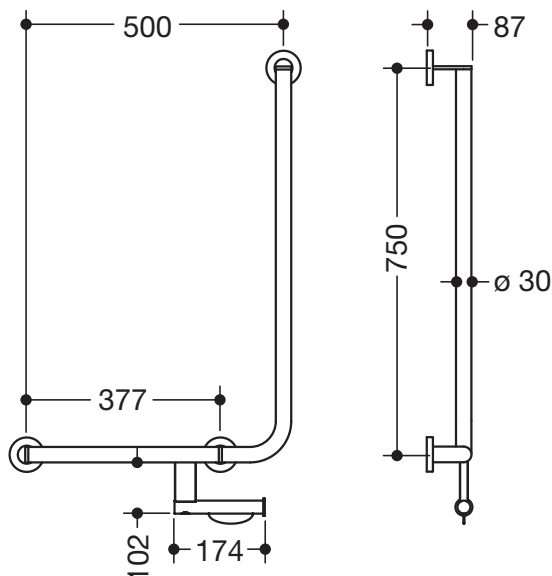

Abbildung ähnlich

Winkelgriff 900.22.14460

- senkrecht und waagrecht angeordnete, im rechten Winkel verbundene Stangen mit Befestigungsrosetten
- mit WC-Papierrollenhalter
- Ausführung links
- waagerechte Länge 500 mm, senkrechte Länge 750 mm, 87 mm tief
- Stangendurchmesser 30 mm, Rohrstärke 2 mm, Rosettendurchmesser 70 mm
- aus hochwertigem Edelstahl, pulverbeschichtet in den HEWI Farben DX (Weiß tiefmatt), DC (Schwarz tiefmatt), AY (Hellgrau Perlglimmer tiefmatt) und SC (Dunkelgrau Perlglimmer tiefmatt)
- inklusive korrosionsfreiem und geprüfem HEWI Befestigungsmaterial zur Wandmontage sowie Dichtband zur Abdichtung der Bohrpunkte
- erfüllt die Anforderungen nach ÖNORM B1600/1601

Abmessungen in mm

Oberflächen/Farben

Die Farbe AY läuft zum 31.03.2023 aus

Alternative Oberfläche

Technische Änderungen vorbehalten, 29.03.2022

HEWI Heinrich Wilke GmbH
Postfach 1260
D-34442 Bad Arolsen

Telefon: +49 5691 82-0
Telefax: +49 5691 82-319