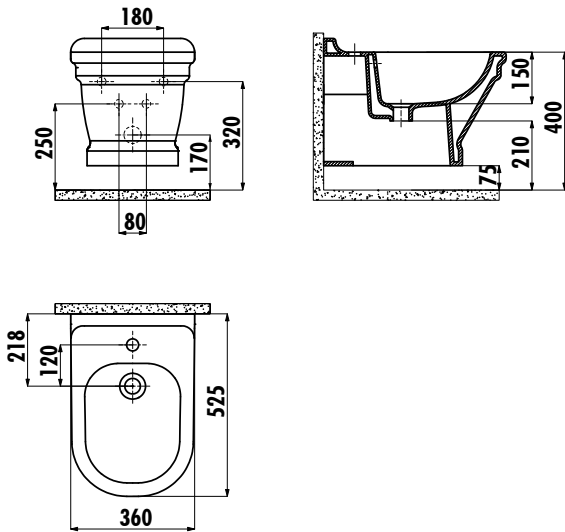

TEKNİK ÇİZİM

ÖZELLİKLER

Creavit önceden haber vermeksizin, ürünlerde ve teknik detaylarda değişiklik yapma hakkını saklı tutar. Renkler gerçekte olduğundan farklı görünebilir.

Kalite Yönetim Sistemi

Müşteri Memnuniyeti Belgesi

Çevre Yönetim Sistemi

İş Sağlığı ve Güvenliği Yönetim Sistemi

LGA

Alman Standartlarına Uygunluk Belgesi

kiwa

Hollanda Standartlarına Uygunluk Belgesi

GOST - R

Rusya Standartlarına Uygunluk Belgesi

UKRSEPRO

Ukrayna Standartlarına Uygunluk Belgesi

İsrail Standartlarına Uygunluk Belgesi

Nijerya Standartlarına Uygunluk Belgesi

Türk Standartlarına Uygunluk Belgesi