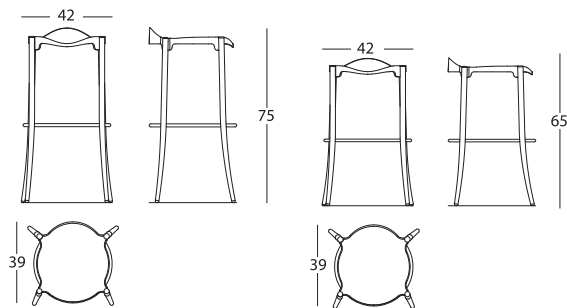

BD Barcelona Design

дизайнерской мебели,
а и аксессуаров.
Barcelona, Spain
Tel: +34 93 458 69 09
Fax: +34 93 207 36 97
comercial@bdbarcelona.com
export@bdbarcelona.com
www.bdbarcelona.com

Barcelona design
Barcelona design
www.barcelonadesign.ru

JANET STOOL

Taburete que complementa a la familia de sillas Janet. El asiento está realizado en fundición de aluminio. Se presenta en dos alturas.

Stool to complete the family of chairs, Janet. The seat is made of cast aluminium. Two different heights are available.

Sgabello che completa la famiglia di sedie Janet. La seduta è in fusione di alluminio. Si presenta in due altezze.

Hocker als Ergänzung zur Familie der Stühle Janet. Der Sitz ist aus Aluminiumguss. Erhältlich in zwei Höhen.

Janet stool

PHOTOGRAPHERS
Pedro Pegenaute, Jordi Verbo,
Estudicolor

ACKNOWLEDGMENTS
Toyo Kitchen, Metalarte

Product specifications are for general information only. BD reserves the right to change design and finish without prior notice.

Acabados
Asiento en fundición de aluminio pulido scotch. Estructura en tubo de hierro cromado.

Finiture
Seduta in fusione di alluminio lucidato scotch. Struttura tubolare in ferro cromato.

Finishes
Seat in cast aluminium scotch polished. Structure in chromed steel tube.

Verarbeitung
Sitz in Gussaluminium scotch poliert. Struktur aus verchromten Stahlrohr.

Measurements in cm.