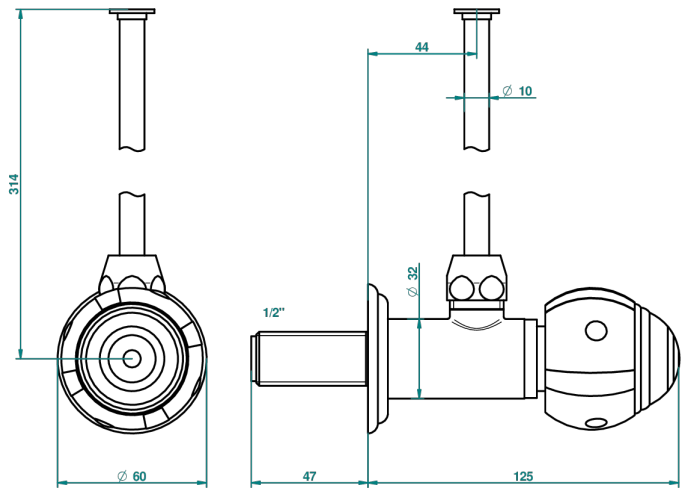

ITHAQUE С ПЛАТИНОВЫМ ДЕКОРОМ

A7B-181/S

Кран запорный 1/2" стильный регулируемый с 30 см трубкой

THG[®]
PARIS

30743

16/09/2008

ХАРАКТЕРИСТИКИ

- Ithaque с платиновым декором
- Кран запорный 1/2" стильный регулируемый с 30 см трубкой