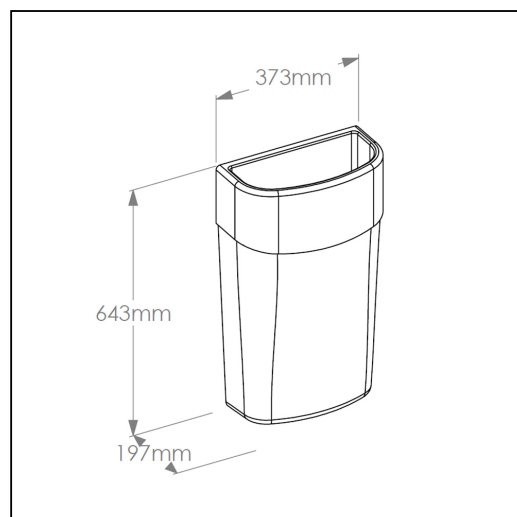

**Kosz otwarty wiszący MERIDA COMO/ONE,  
pojemność 40 litrów, tworzywo ABS, biały****symbol: KCB101**

- pojemność 40 litrów
- dostosowany do jednorazowych worków o poj. 70 l
- mocowany do ściany
- kosz spójny stylistycznie zarówno z linią urządzeń: MERIDA COMO jak i linią MERIDA ONE
- oferujemy odpowiednie worki jednorazowe
- dostępny w kolorze białym
- wykonany z tworzywa ABS

**Pasująco worki jednorazowe****W31, W31N, WOC201, WON201, WOR201, WOT201, WOZ201, WOY201, WOB201, WOW201, W30, W30N, W30C, W30P, W30Z, W30Y, W30B, W30W, W30T****Parametry**

wysoko	64,3 cm
szeroko	37,3 cm
głęboko	19,7 cm