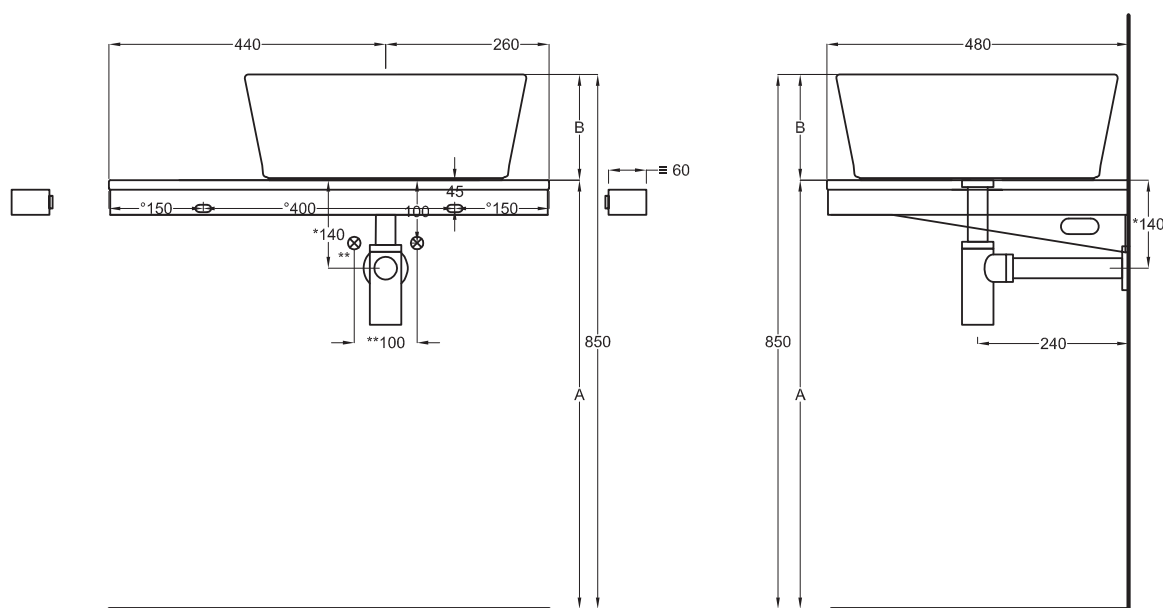

FRONT

SIDE

- WATER OUTLET art. SIFTIB/SIFN
- ** WATER INLET (HOT-COLD)
- ° WALL FIXINGS

A	670 mm	720 mm	720 mm
B	170 mm	130 mm	130 mm
D	/	/	/

Lavabi
Washbasins