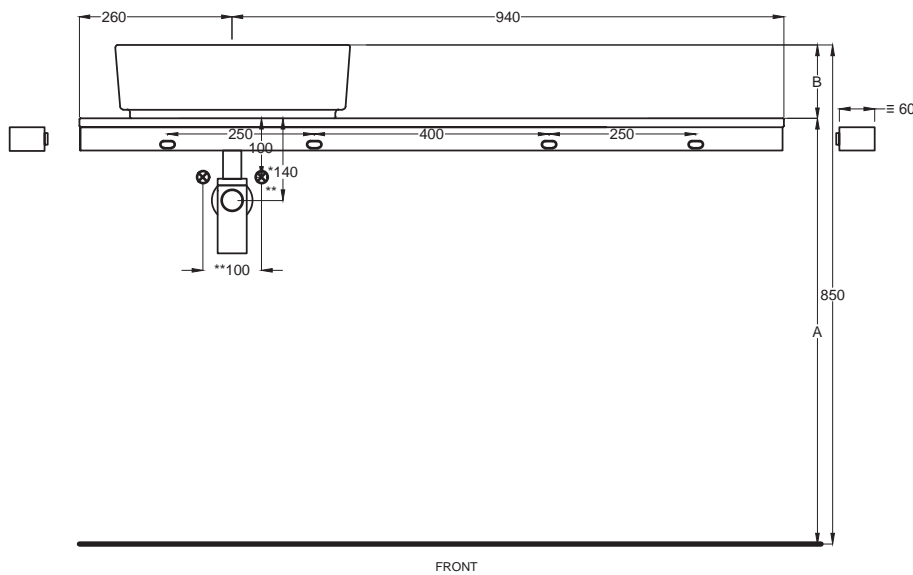

Multiplo only countertop version

120x48x5,5

cielo
handmade in Italy

Gennaio 2022

PESO NETTO/NET WEIGHT: 20,00 Kg (piano / countertop) + 6,50 Kg (struttura /framework) + 1,10 Kg (portasciugamani laterale/lateral towel rail)