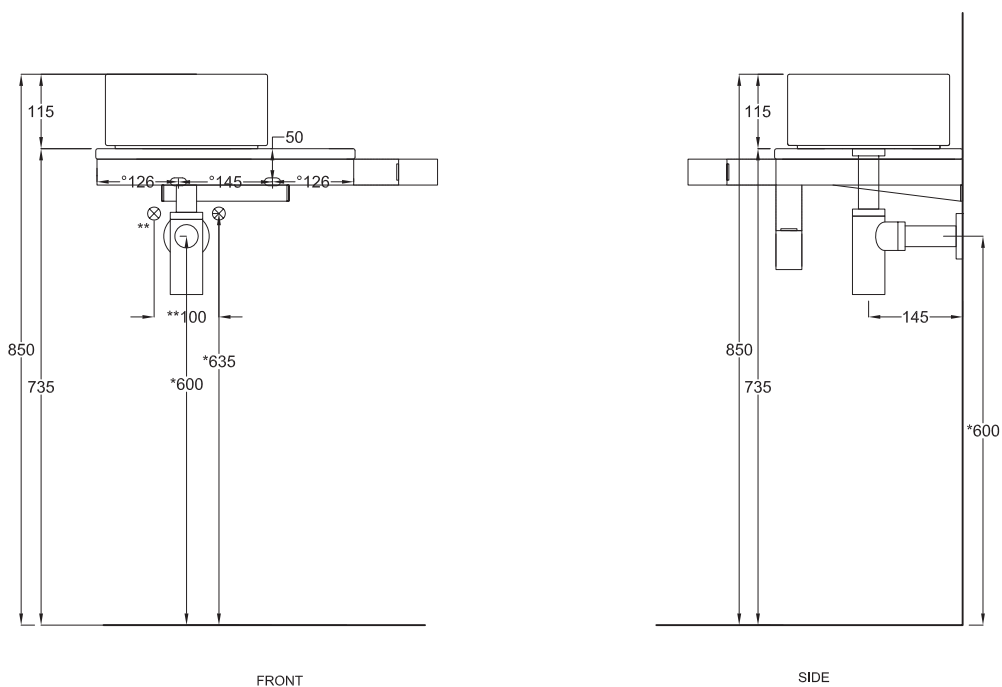

- WATER OUTLET art. SIFTIB/SIFN
- ** WATER INLET (HOT-COLD)
- ° WALL FIXINGS

Lavabi
Washbasins

MILAT
025 x h11,5

MILAQ
025 x h11,5