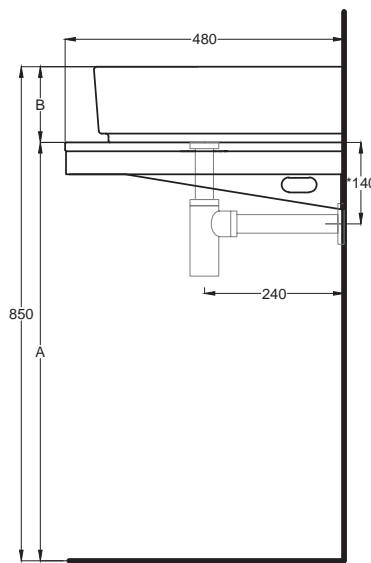

Multiplo versione solo piano

Multiplo only countertop version

120x48x5,5

cielo
handmade in Italy

Gennaio 2022

PESO NETTO/NET WEIGHT: 20,00 Kg (piano / countertop) + 6,50 Kg (struttura /framework) + 1,10 Kg (portasciugamani laterale/lateral towel rail)

- WATER OUTLET art. SIFTIB/SIFN
- ** WATER INLET (HOT-COLD)
- WALL FIXINGS

A	720 mm
B	130 mm
D	

Lavabi
Washbasins