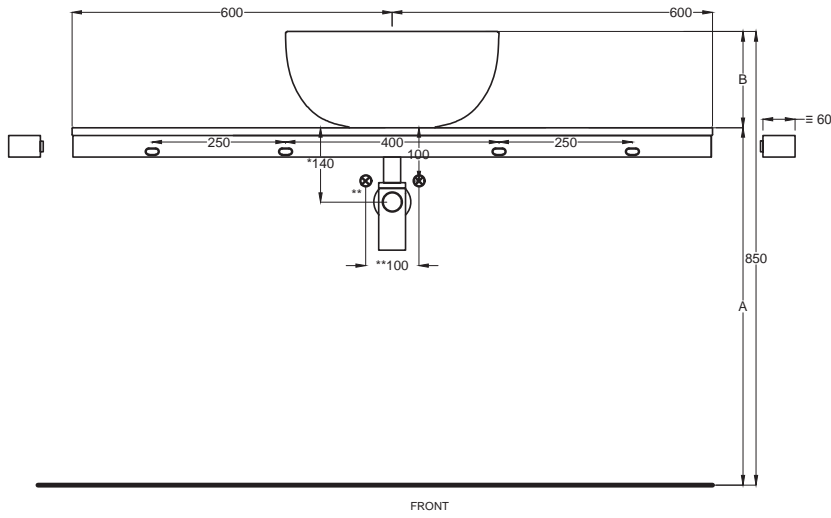

120x48x5,5

cielo
handmade in Italy

Gennaio 2022

PESO NETTO/NET WEIGHT: 20,00 Kg (piano / countertop) + 6,50 Kg (struttura /framework) + 1,10 Kg (portasciugamani laterale/lateral towel rail)

≅ OPTIONAL TOWEL RAIL art. MUPSL