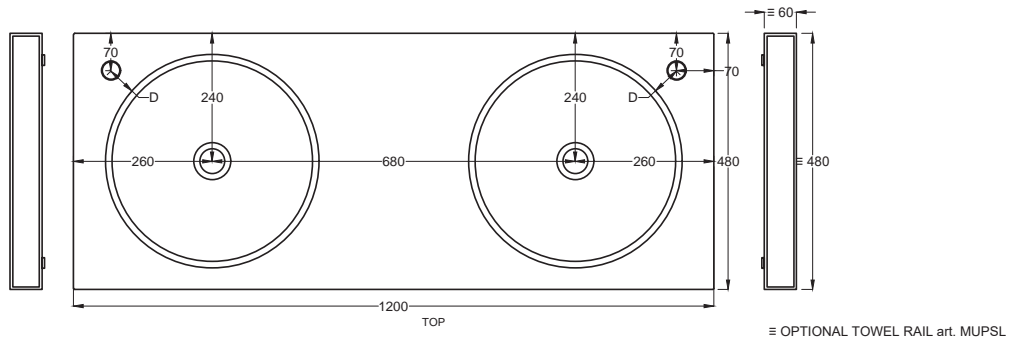

Lavabi
Washbasins

Multiplo versione solo piano

Multiplo only countertop version

120x48x5,5

cielo
handmade in Italy

Gennaio 2022

PESO NETTO/NET WEIGHT: 20,00 Kg (piano / countertop) + 6,50 Kg (struttura /framework) + 1,10 Kg (portasciugamani laterale/lateral towel rail)