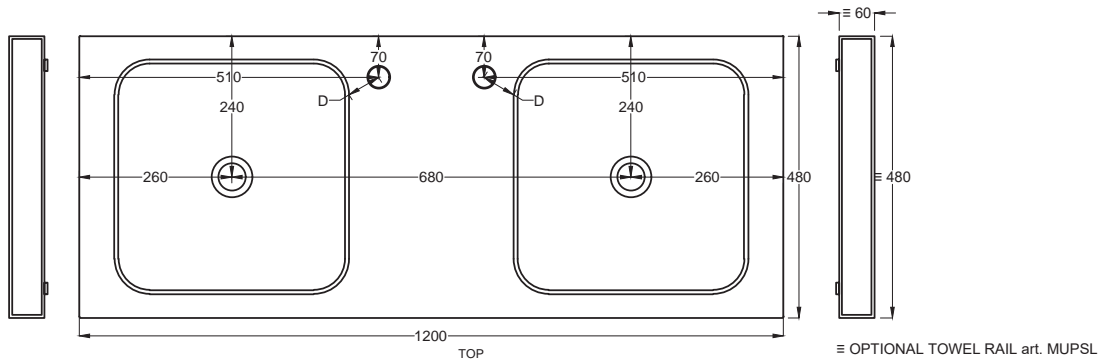

Multiplo versione solo piano

Multiplo only countertop version

120x48x5,5

cielo
handmade in Italy

Gennaio 2022

PESO NETTO/NET WEIGHT: 20,00 Kg (piano / countertop) + 6,50 Kg (struttura /framework) + 1,10 Kg (portasciugamani laterale/lateral towel rail)

- WATER OUTLET art. SIFTIB/SIFN
- ** WATER INLET (HOT-COLD)
- WALL FIXINGS

SHCOLAQ40
40 x 40 x h12,5

A	725 mm
B	125 mm
D	65 mm

Lavabi
Washbasins