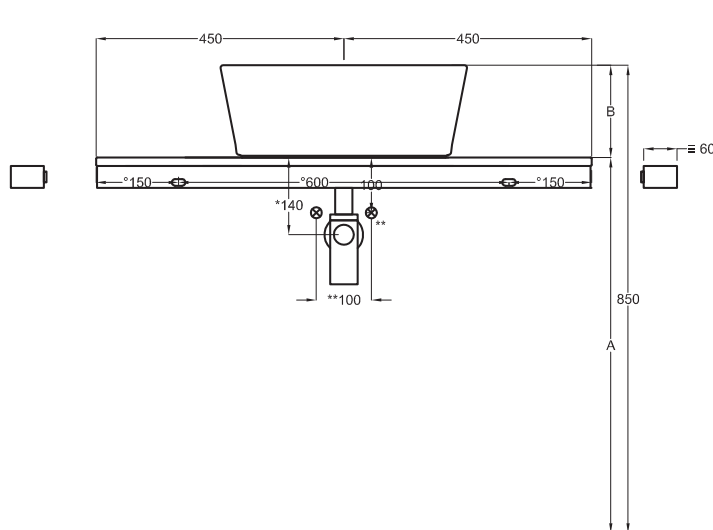

Multiplo versione solo piano

Multiplo only countertop version

90x48x5,5

cielo
handmade in Italy

Gennaio 2022

PESO NETTO/NET WEIGHT: 17,00 Kg (piano / countertop) + 5,30 Kg (struttura /framework) + 1,10 Kg (portasciugamani laterale/lateral towel rail)

FRONT

- WATER OUTLET art. SIFTIB/SIFN
- ** WATER INLET (HOT-COLD)
- WALL FIXINGS

A	670 mm	720 mm
B	170 mm	130 mm
D	/	/

Lavabi
Washbasins