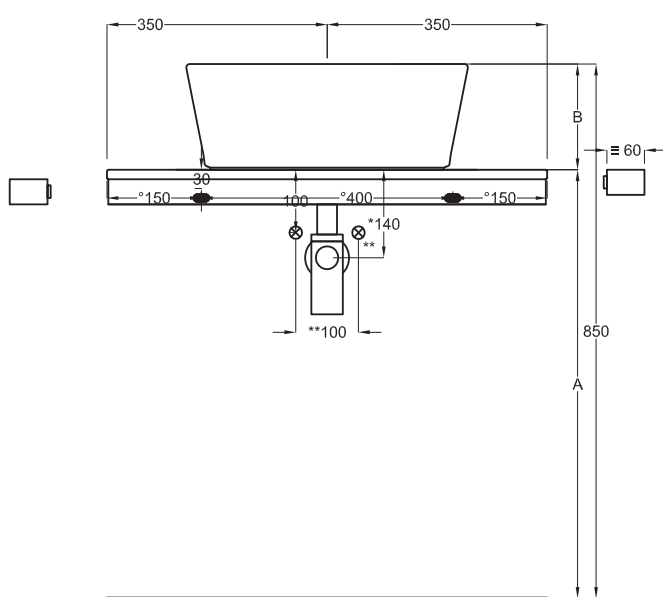

Multiplo versione solo piano

Multiplo only countertop version

70x48x5,5

cielo
handmade in Italy

Gennaio 2022

PESO NETTO/NET WEIGHT: 13,00 Kg (piano / countertop) + 6,00 Kg (struttura /framework) + 1,10 Kg (portasciugamani laterale/lateral towel rail)

≡ OPTIONAL TOWEL RAIL art. MUPSL

FRONT

- WATER OUTLET art. SIFTIB/SIFN
- ** WATER INLET (HOT-COLD)
- ° WALL FIXINGS

A	670 mm	720 mm	720 mm
B	170 mm	130 mm	130 mm
D	/	/	/

Lavabi
Washbasins