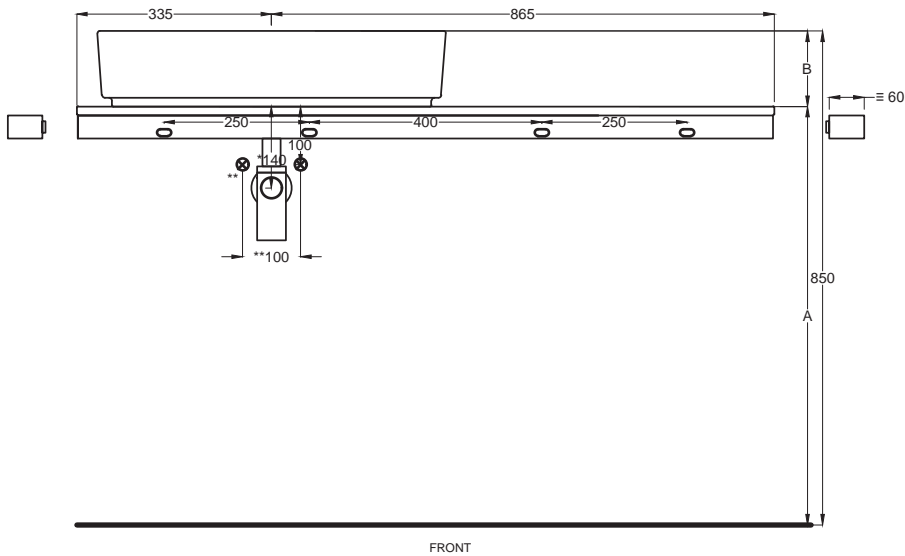

Multiplo versione solo piano

Multiplo only countertop version

120x48x5,5

cielo
handmade in Italy

Gennaio 2022

PESO NETTO/NET WEIGHT: 20,00 Kg (piano / countertop) + 6,50 Kg (struttura /framework) + 1,10 Kg (portasciugamani laterale/lateral towel rail)

- WATER OUTLET art. SIFTIB/SIFN
- ** WATER INLET (HOT-COLD)
- WALL FIXINGS

A	720 mm
B	130 mm
D	

Lavabi
Washbasins