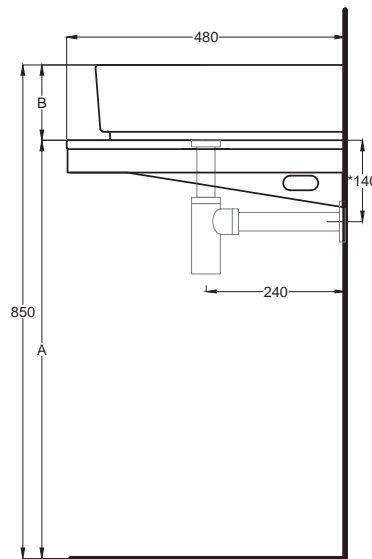

Multiplo versione solo piano

Multiplo only countertop version

120x48x5,5

cielo
handmade in Italy

Gennaio 2022

PESO NETTO/NET WEIGHT: 20,00 Kg (piano / countertop) + 6,50 Kg (struttura /framework) + 1,10 Kg (portasciugamani laterale/lateral towel rail)

- WATER OUTLET art. SIFTIB/SIFN
- ** WATER INLET (HOT-COLD)
- WALL FIXINGS

A	725 mm
B	125 mm
D	/

Lavabi
Washbasins