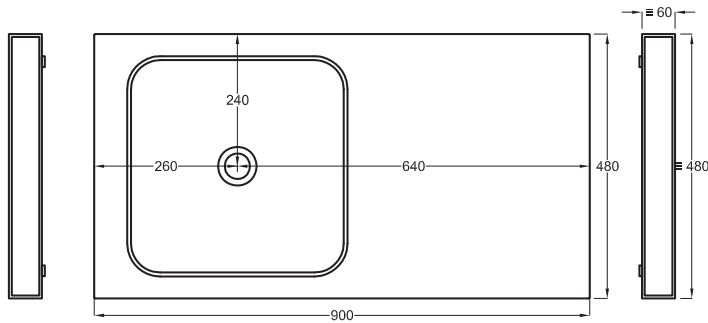

Multiple versione solo piano

Multiple only countertop version

90x48x5,5

cielo
handmade in Italy

Gennaio 2022

PESO NETTO/NET WEIGHT: 17,00 Kg (piano / countertop) + 5,30 Kg (struttura /framework) + 1,10 Kg (portasciugamani laterale/lateral towel rail)