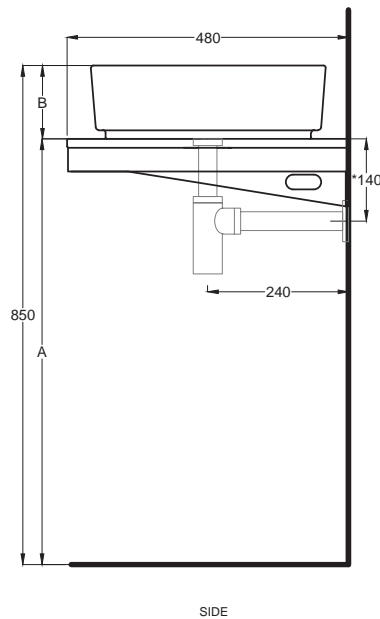

Multiplo versione solo piano

Multiplo only countertop version

120x48x5,5

cielo
handmade in Italy

Gennaio 2022

PESO NETTO/NET WEIGHT: 20,00 Kg (piano / countertop) + 6,50 Kg (struttura /framework) + 1,10 Kg (portasciugamani laterale/lateral towel rail)

- WATER OUTLET art. SIFTIB/SIFN
- ** WATER INLET (HOT-COLD)
- WALL FIXINGS

SHCOLAQ40
40 x 40 x h12,5

A	725 mm
B	125 mm
D	65 mm

Lavabi
Washbasins