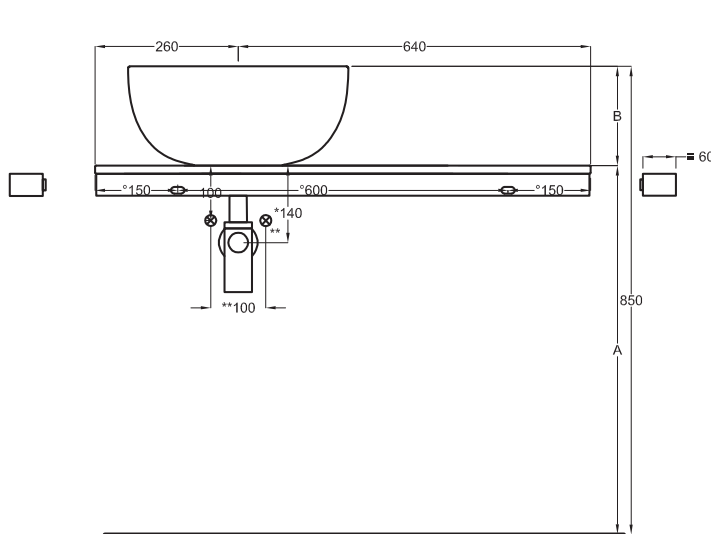

Multiplo versione solo piano

Multiplo only countertop version

90x48x5,5

cielo
handmade in Italy

Gennaio 2022

PESO NETTO/NET WEIGHT: 17,00 Kg (piano / countertop) + 5,30 Kg (struttura /framework) + 1,10 Kg (portasciugamani laterale/lateral towel rail)

≡ OPTIONAL TOWEL RAIL art. MUPSL

FRONT

- WATER OUTLET art. SIFTIB/SIFN
- ** WATER INLET (HOT-COLD)
- WALL FIXINGS

A	665 mm	725 mm	725 mm	610 mm	700 mm	590 mm	660 mm
B	185 mm	125 mm	125 mm	240 mm	150 mm	260 mm	190 mm
D	55 mm	30 mm	55 mm	30 mm	55 mm	30 mm	40 mm

Lavabi
Washbasins