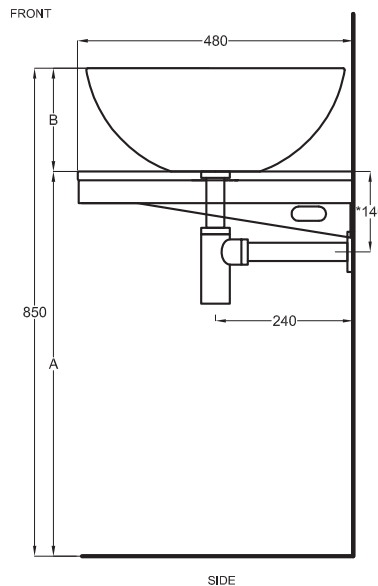

Multiplo versione solo piano

Multiplo only countertop version

140x48x5,5

cielo
handmade in Italy

Gennaio 2022

PESO NETTO/NET WEIGHT: 22,00 Kg (piano / countertop) + 7,00 Kg (struttura /framework) + 1,10 Kg (portasciugamani laterale/lateral towel rail)