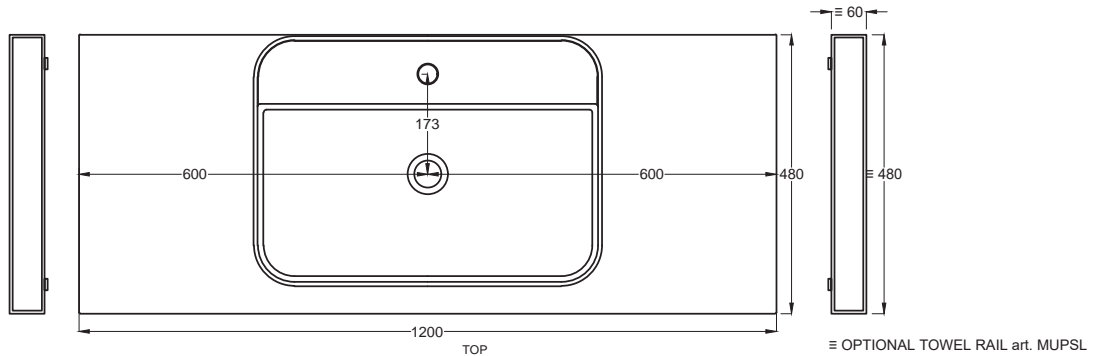

A	720 mm
B	130 mm
D	

Lavabi
Washbasins

Multiplo versione solo piano

Multiplo only countertop version

120x48x5,5

cielo
handmade in Italy

Gennaio 2022

PESO NETTO/NET WEIGHT: 20,00 Kg (piano / countertop) + 6,50 Kg (struttura /framework) + 1,10 Kg (portasciugamani laterale/lateral towel rail)