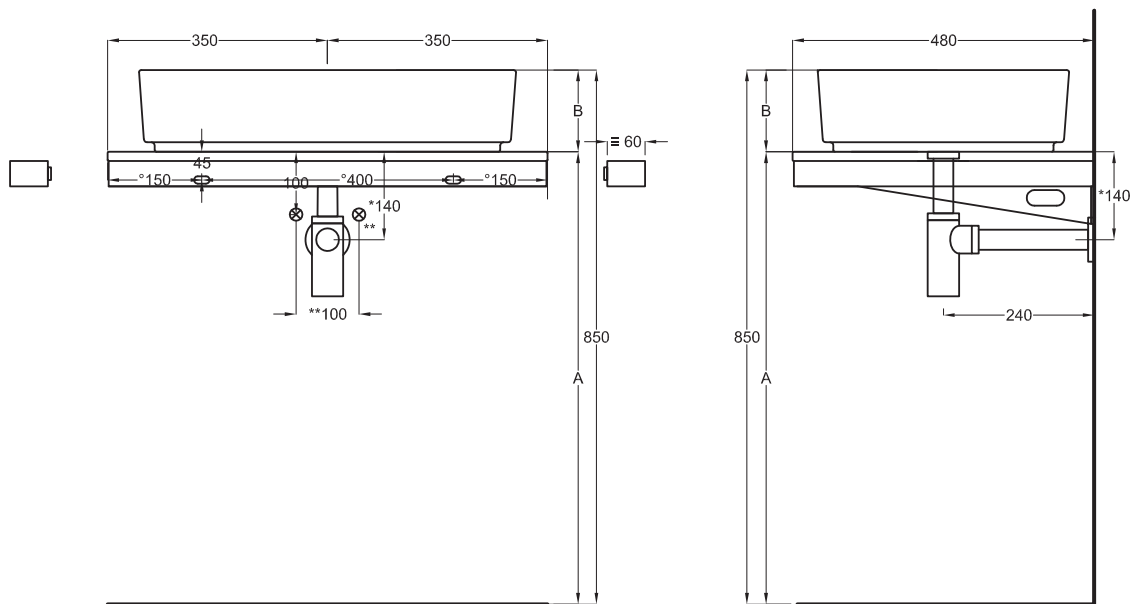

FRONT

SIDE

- WATER OUTLET art. SIFTIB/SIFN
- ** WATER INLET (HOT-COLD)
- WALL FIXINGS

SHCOLAR60
60 x 40 x h12,5

A	725 mm
B	125 mm
D	/

Lavabi
Washbasins