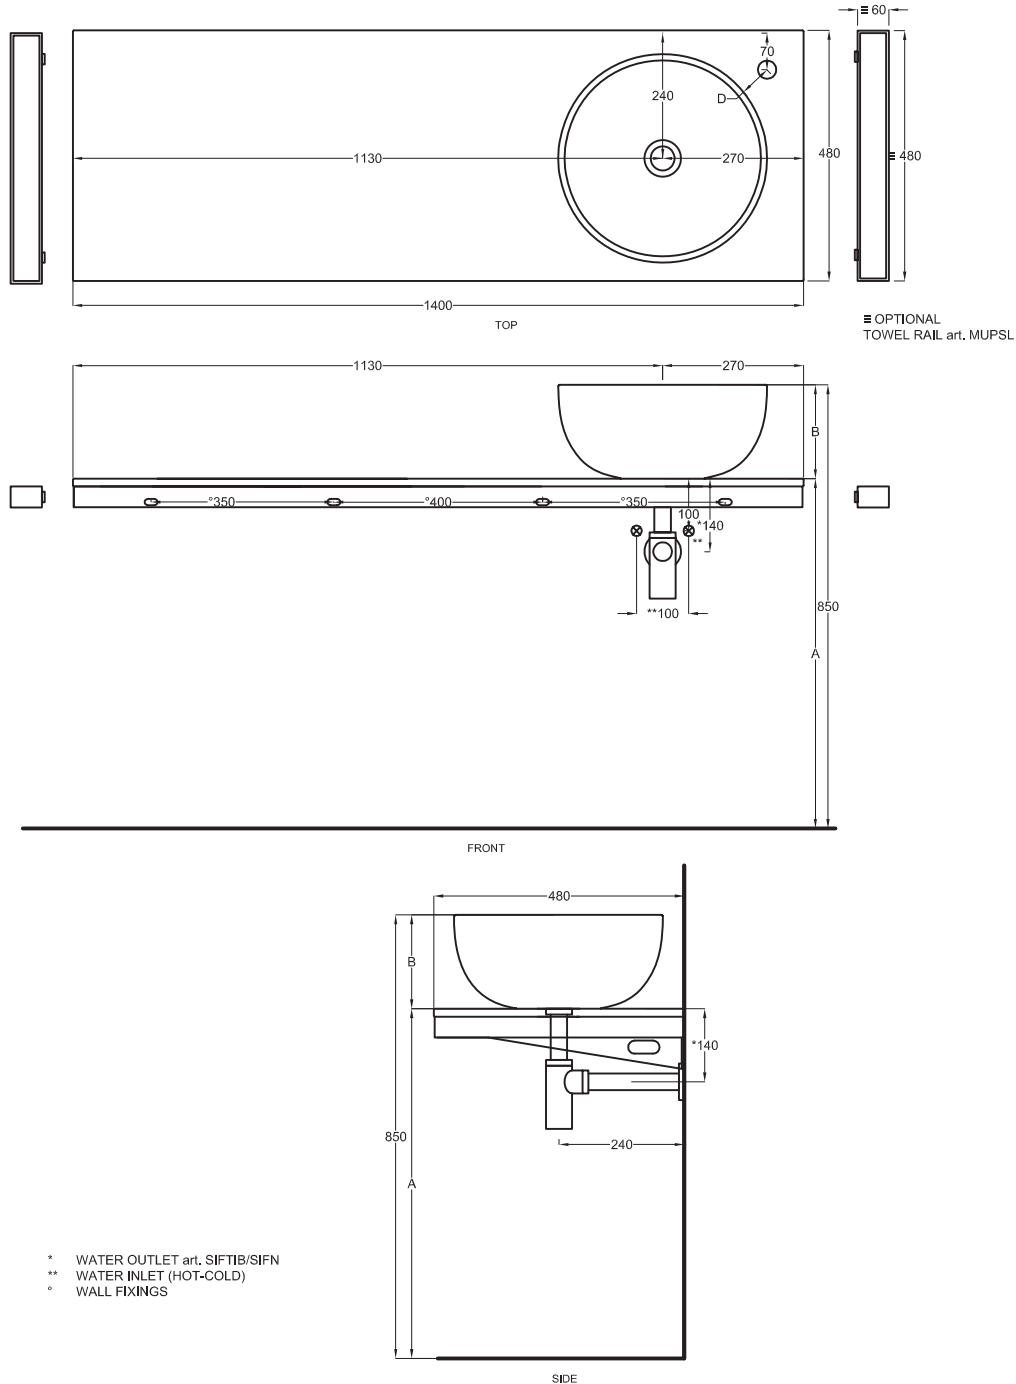

Multiple versione solo piano

Multiple only countertop version

140x48x5,5

cielo
handmade in Italy

Gennaio 2022

PESO NETTO/NET WEIGHT: 22,00 Kg (piano / countertop) + 7,00 Kg (struttura /framework) + 1,10 Kg (portasciugamani laterale/lateral towel rail)

A	665 mm	725 mm	725 mm	610 mm	700 mm	590 mm	660 mm
B	185 mm	125 mm	125 mm	240 mm	150 mm	260 mm	190 mm
D	60 mm	40 mm	60 mm	40 mm	60 mm	40 mm	50 mm

Lavabi
Washbasins