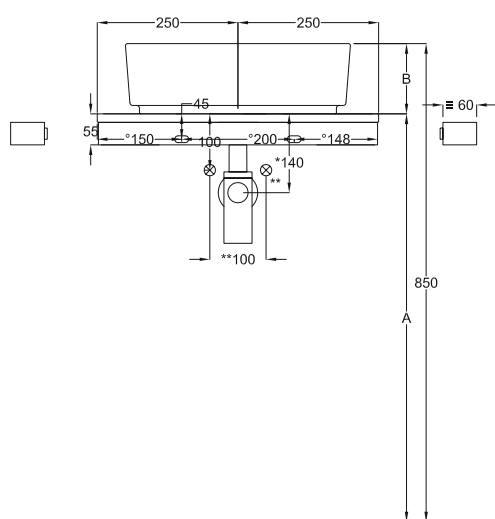

Multiplo versione solo piano

Multiplo only countertop version

50x48x5,5

cielo
handmade in Italy

Gennaio 2022

PESO NETTO/NET WEIGHT: 10,00 Kg (piano / countertop) + 4,00 Kg (struttura /framework) + 1,10 Kg (portasciugamani laterale/lateral towel rail)

≡ OPTIONAL TOWEL RAIL art. MUPSL

FRONT

- WATER OUTLET art. SIFTIB/SIFN
- ** WATER INLET (HOT-COLD)
- WALL FIXINGS

SHCOLAQF
44 x 43 x h13

A	720 mm
B	130 mm
D	/

Lavabi
Washbasins