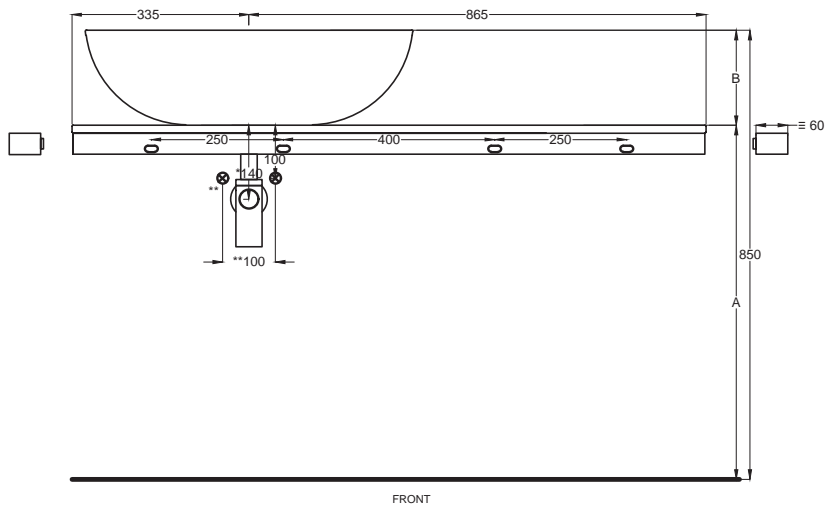

Multiplo versione solo piano

Multiplo only countertop version

120x48x5,5

cielo
handmade in Italy

Gennaio 2022

PESO NETTO/NET WEIGHT: 20,00 Kg (piano / countertop) + 6,50 Kg (struttura /framework) + 1,10 Kg (portasciugamani laterale/lateral towel rail)

- WATER OUTLET art. SIFTIB/SIFN
- ** WATER INLET (HOT-COLD)
- WALL FIXINGS

A	670 mm	685 mm	725 mm
B	180 mm	165 mm	125 mm
D	45 mm	60 mm	45 mm

Lavabi
Washbasins