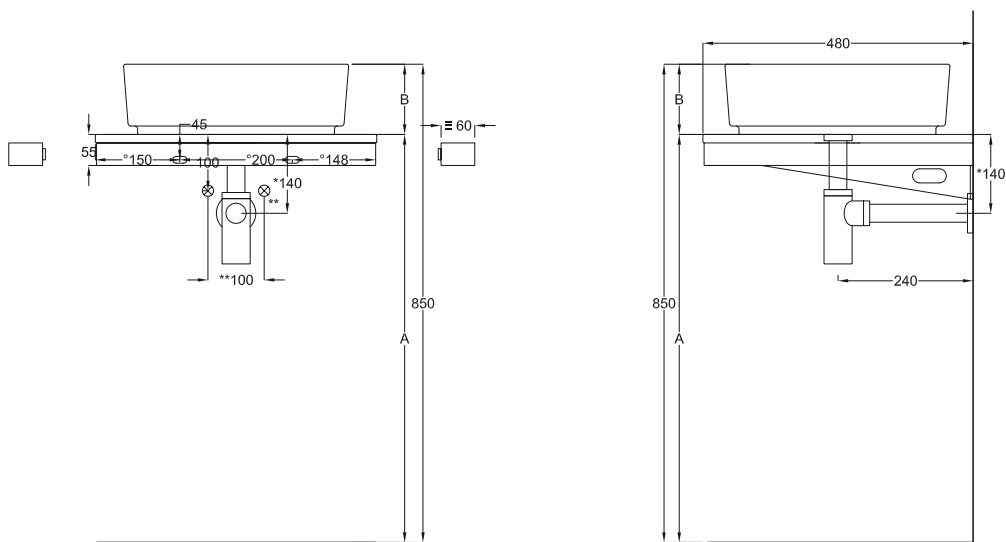

FRONT

SIDE

- WATER OUTLET art. SIFTIB/SIFN
- ** WATER INLET (HOT-COLD)
- WALL FIXINGS

SHCOLAQ40
40 x 40 x h12,5

A	725 mm
B	125 mm
D	/

Lavabi
Washbasins