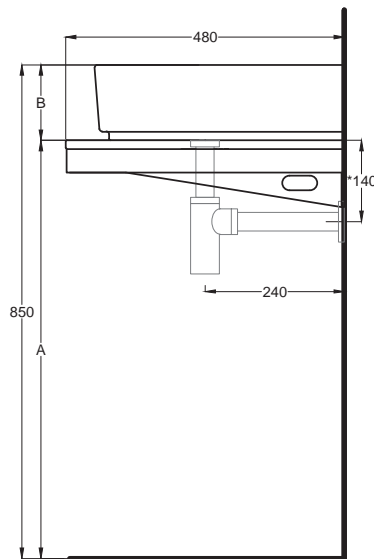

Multiplo versione solo piano

Multiplo only countertop version

120x48x5,5

cielo
handmade in Italy

Gennaio 2022

PESO NETTO/NET WEIGHT: 20,00 Kg (piano / countertop) + 6,50 Kg (struttura /framework) + 1,10 Kg (portasciugamani laterale/lateral towel rail)

- WATER OUTLET art. SIFTIB/SIFN
- ** WATER INLET (HOT-COLD)
- WALL FIXINGS

A	725 mm
B	125 mm
D	/

Lavabi
Washbasins