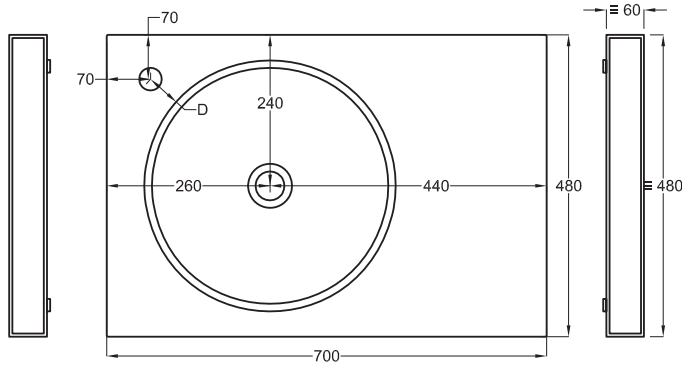

Multiplo versione solo piano

Multiplo only countertop version

70x48x5,5

cielo
handmade in Italy

Gennaio 2022

PESO NETTO/NET WEIGHT: 13,00 Kg (piano / countertop) + 6,00 Kg (struttura /framework) + 1,10 Kg (portasciugamani laterale/lateral towel rail)