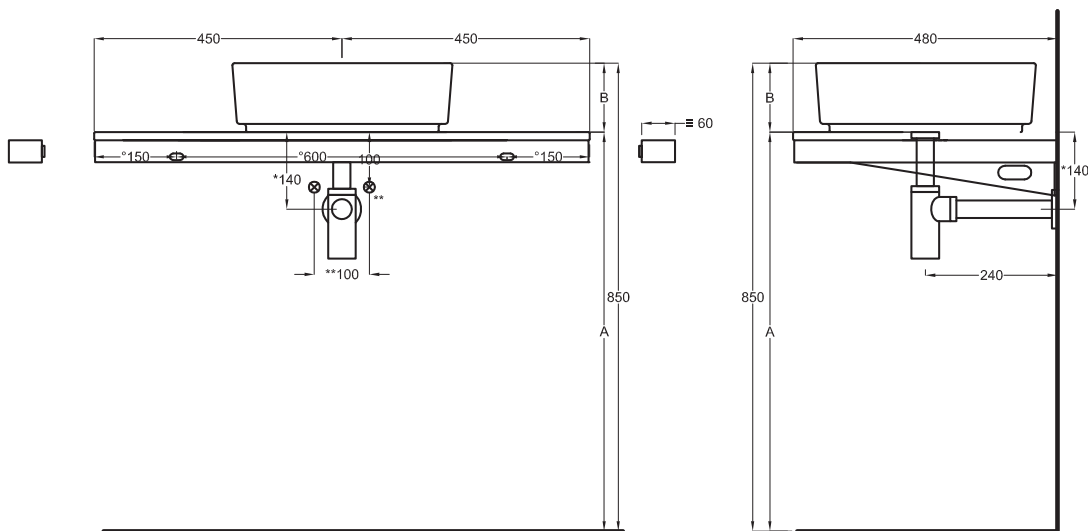

FRONT

SIDE

- WATER OUTLET art. SIFTIB/SIFN
- ** WATER INLET (HOT-COLD)
- ° WALL FIXINGS

SHCOLAQF
44 x 43 x h13

A	720 mm
B	130 mm
D	/

Lavabi
Washbasins