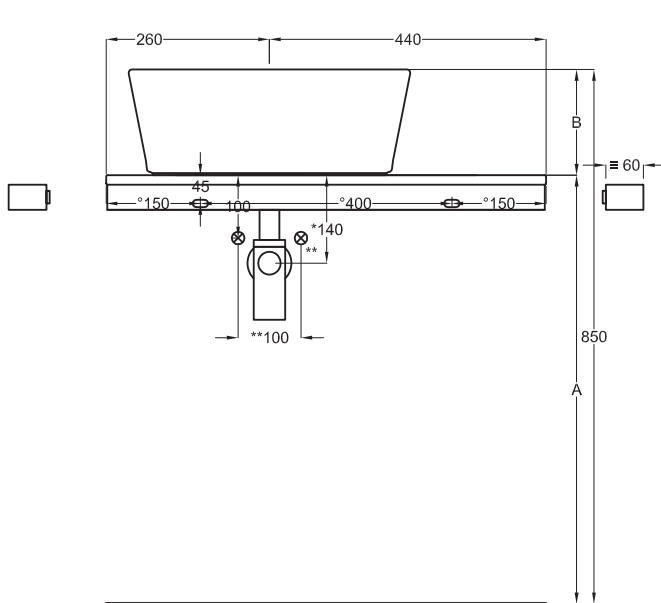

Multiplo versione solo piano

Multiplo only countertop version

70x48x5,5

cielo
handmade in Italy

Gennaio 2022

PESO NETTO/NET WEIGHT: 13,00 Kg (piano / countertop) + 6,00 Kg (struttura /framework) + 1,10 Kg (portasciugamani laterale/lateral towel rail)

≡ OPTIONAL TOWEL RAIL art. MUPSL

FRONT

- WATER OUTLET art. SIFTIB/SIFN
- ** WATER INLET (HOT-COLD)
- WALL FIXINGS

A	670 mm	720 mm	720 mm
B	170 mm	130 mm	130 mm
D	/	/	/

Lavabi
Washbasins