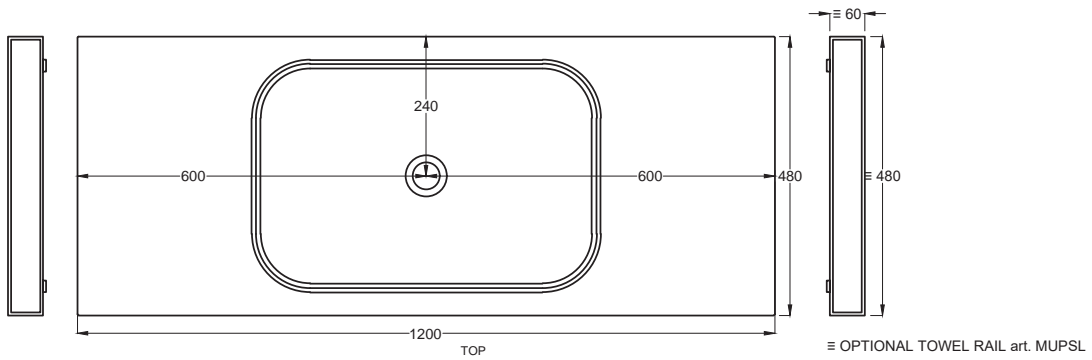

Multiplo versione solo piano

Multiplo only countertop version

120x48x5,5

cielo
handmade in Italy

Gennaio 2022

PESO NETTO/NET WEIGHT: 20,00 Kg (piano / countertop) + 6,50 Kg (struttura /framework) + 1,10 Kg (portasciugamani laterale/lateral towel rail)

- WATER OUTLET art. SIFTIB/SIFN
- ** WATER INLET (HOT-COLD)
- WALL FIXINGS

A	725 mm
B	125 mm
D	/

Lavabi
Washbasins