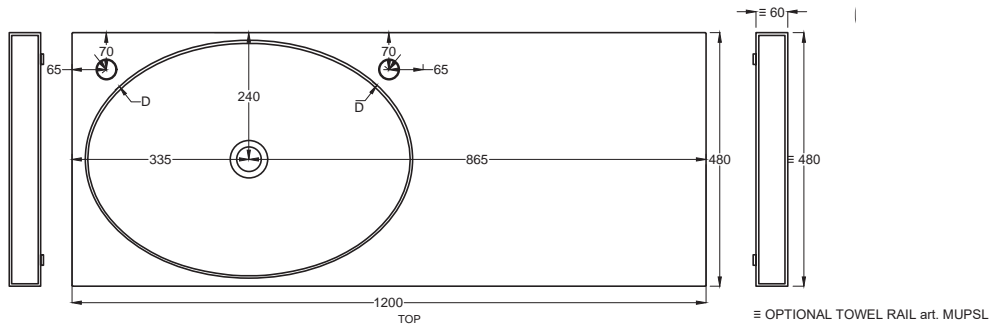

Multiplo versione solo piano

Multiplo only countertop version

120x48x5,5

cielo
handmade in Italy

Gennaio 2022

PESO NETTO/NET WEIGHT: 20,00 Kg (piano / countertop) + 6,50 Kg (struttura /framework) + 1,10 Kg (portasciugamani laterale/lateral towel rail)

- WATER OUTLET art. SIFTIB/SIFN
- ** WATER INLET (HOT-COLD)
- WALL FIXINGS

A	670 mm	685 mm	725 mm
B	180 mm	165 mm	125 mm
D	45 mm	60 mm	45 mm

Lavabi
Washbasins