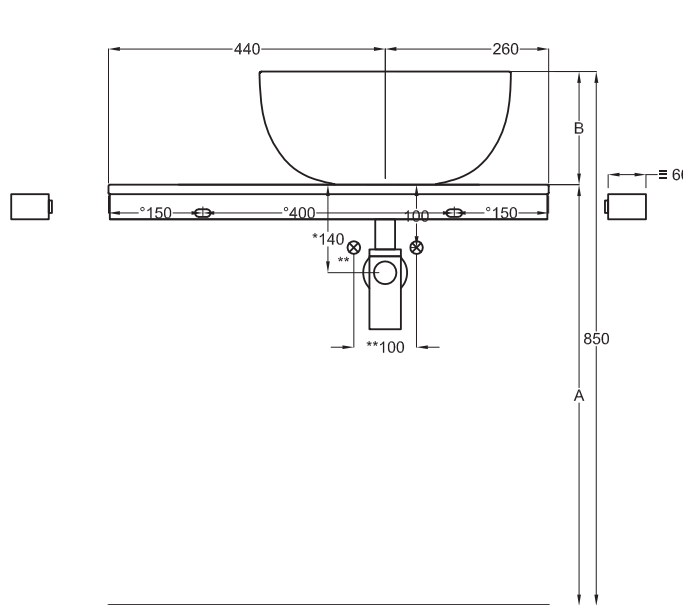

Multiplo versione solo piano

Multiplo only countertop version

70x48x5,5

cielo
handmade in Italy

Gennaio 2022

PESO NETTO/NET WEIGHT: 13,00 Kg (piano / countertop) + 6,00 Kg (struttura /framework) + 1,10 Kg (portasciugamani laterale/lateral towel rail)

≡ OPTIONAL TOWEL RAIL art. MUPSL

FRONT

- WATER OUTLET art. SIFTIB/SIFN
- ** WATER INLET (HOT-COLD)
- ° WALL FIXINGS

A	665 mm	725 mm	725 mm	610 mm	700 mm	590 mm	660 mm
B	185 mm	125 mm	125 mm	240 mm	150 mm	260 mm	190 mm
D	55 mm	30 mm	55 mm	30 mm	55 mm	30 mm	40 mm

Lavabi
Washbasins