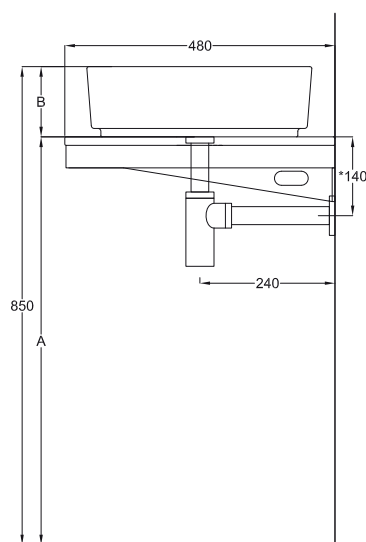

SIDE

- WATER OUTLET art. SIFTIB/SIFN
- ** WATER INLET (HOT-COLD)
- WALL FIXINGS

SHCOLAQF
44 x 43 x h13

A	720 mm
B	130 mm
D	/

Lavabi
Washbasins