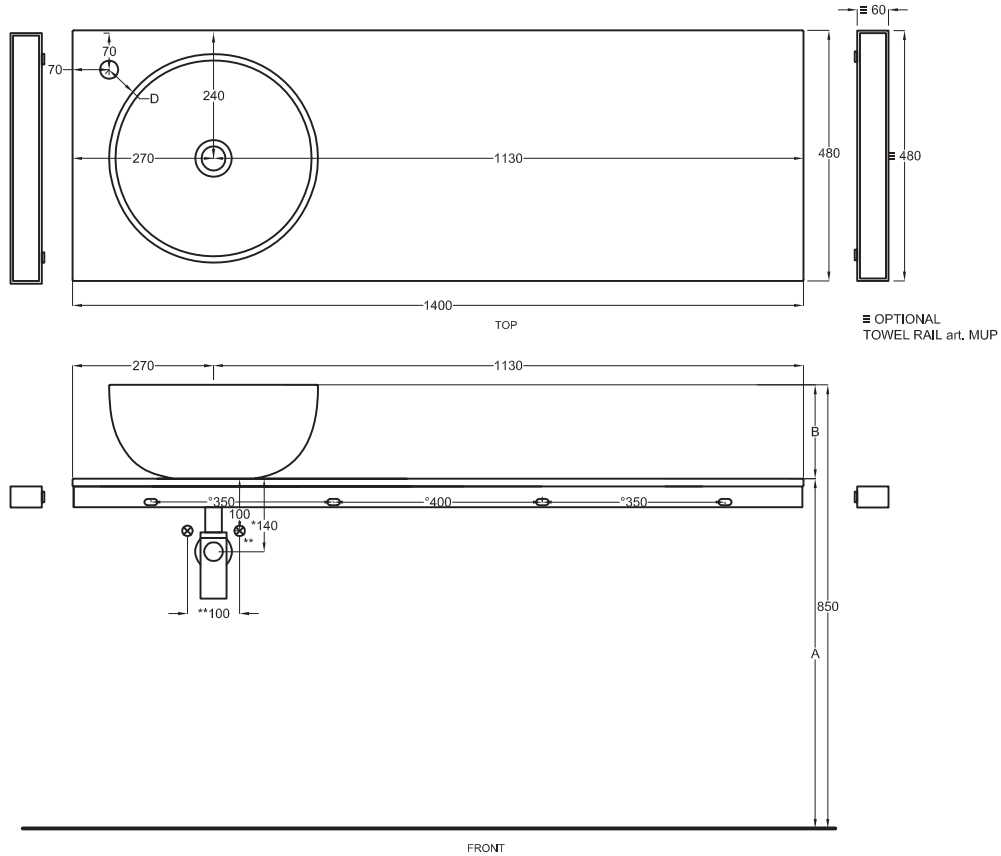

A	720 mm
B	130 mm
D	/

Lavabi
Washbasins

Multiplo versione solo piano

Multiplo only countertop version

140x48x5,5

cielo
handmade in Italy

Gennaio 2022

PESO NETTO/NET WEIGHT: 22,00 Kg (piano / countertop) + 7,00 Kg (struttura /framework) + 1,10 Kg (portasciugamani laterale/lateral towel rail)

- * WATER OUTLET art. SIFTIB/SIFN
- ** WATER INLET (HOT-COLD)
- ° WALL FIXINGS

A	665 mm	725 mm	725 mm	610 mm	700 mm	590 mm	660 mm
B	185 mm	125 mm	125 mm	240 mm	150 mm	260 mm	190 mm
D	60 mm	40 mm	60 mm	40 mm	60 mm	40 mm	50 mm