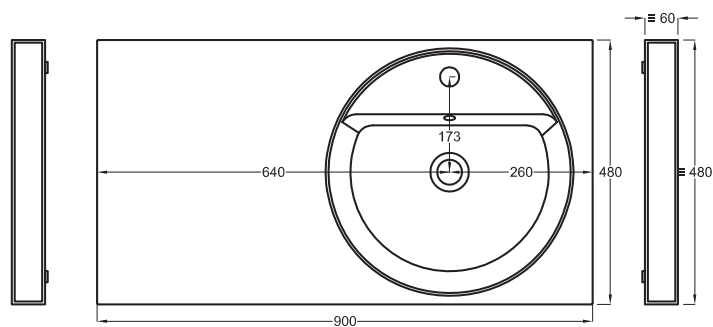

Lavabi
Washbasins

Multiplo versione solo piano

Multiplo only countertop version

90x48x5,5

cielo
handmade in Italy

Gennaio 2022

PESO NETTO/NET WEIGHT: 17,00 Kg (piano / countertop) + 5,30 Kg (struttura /framework) + 1,10 Kg (portasciugamani laterale/lateral towel rail)