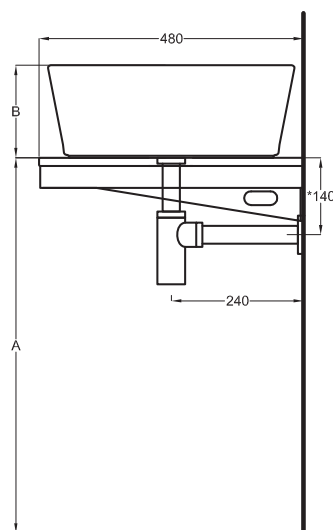

SIDE

- WATER OUTLET art. SIFTIB/SIFN
- ** WATER INLET (HOT-COLD)
- WALL FIXINGS

A	670 mm	720 mm
B	170 mm	130 mm
D	/	/

Lavabi
Washbasins