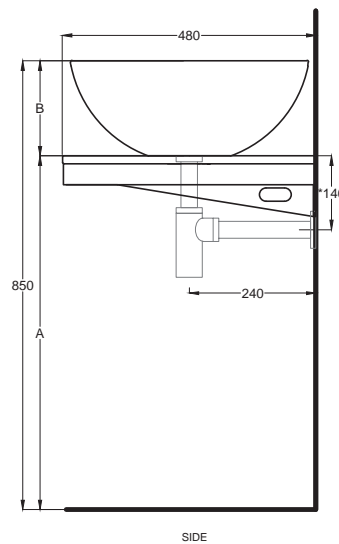

A	670 mm	685 mm	725 mm
B	180 mm	165 mm	125 mm
D	45 mm	60 mm	45 mm

Lavabi
Washbasins

Multiplo versione solo piano

Multiplo only countertop version

120x48x5,5

cielo
handmade in Italy

Gennaio 2022

PESO NETTO/NET WEIGHT: 20,00 Kg (piano / countertop) + 6,50 Kg (struttura /framework) + 1,10 Kg (portasciugamani laterale/lateral towel rail)