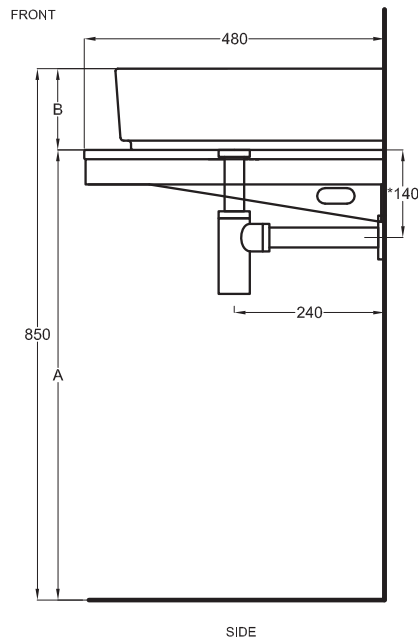

Multiplo versione solo piano

Multiplo only countertop version

140x48x5,5

cielo
handmade in Italy

Gennaio 2022

PESO NETTO/NET WEIGHT: 22,00 Kg (piano / countertop) + 7,00 Kg (struttura /framework) + 1,10 Kg (portasciugamani laterale/lateral towel rail)

- WATER OUTLET art. SIFTIB/SIFN
- ** WATER INLET (HOT-COLD)
- o WALL FIXINGS

SHCOLAR60
60 x 40 x h12,5

A	725 mm
B	125 mm
D	

Lavabi
Washbasins