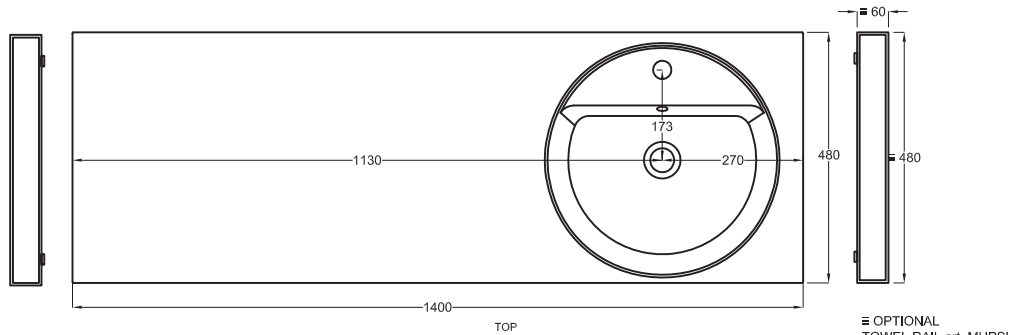

Lavabi
Washbasins

Multiple versione solo piano

Multiple only countertop version

140x48x5,5

cielo
handmade in Italy

Gennaio 2022

PESO NETTO/NET WEIGHT: 22,00 Kg (piano / countertop) + 7,00 Kg (struttura /framework) + 1,10 Kg (portasciugamani laterale/lateral towel rail)