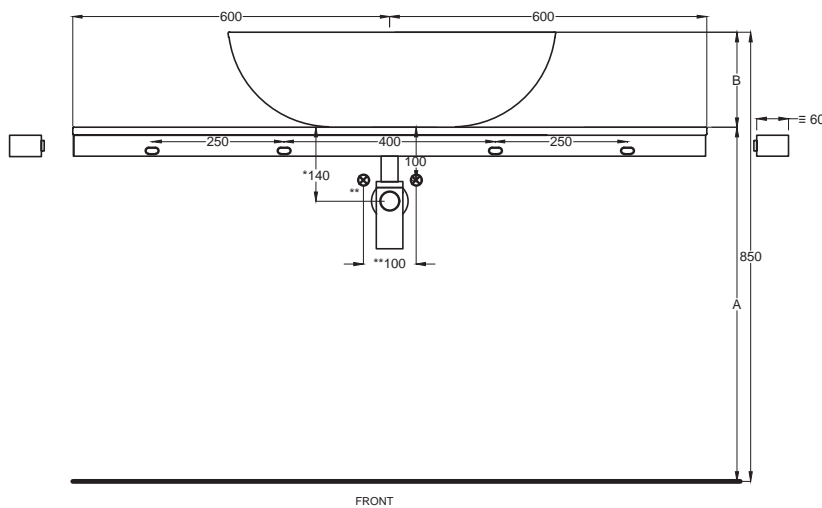

A	670 mm	685 mm	725 mm
B	180 mm	165 mm	125 mm
D	45 mm	60 mm	45 mm

Lavabi
Washbasins

Multiplo versione solo piano

Multiplo only countertop version

120x48x5,5

cielo
handmade in Italy

Gennaio 2022

PESO NETTO/NET WEIGHT: 20,00 Kg (piano / countertop) + 6,50 Kg (struttura /framework) + 1,10 Kg (portasciugamani laterale/lateral towel rail)