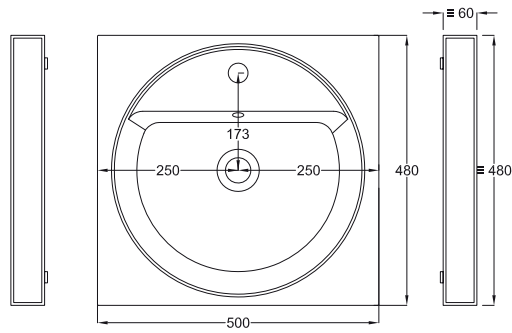

	SHBA40 040 x h18,5	SHBA45 045 x h12	SHCOLAT40 040 x h12,5	BAERA 045 x h24	BAERA40 040 x h15	BATA 045 x h26	BATO 043 x h19,5
A	665 mm	725 mm	725 mm	610 mm	700 mm	590 mm	660 mm
B	185 mm	125 mm	125 mm	240 mm	150 mm	260 mm	190 mm
D	50 mm	25 mm	50 mm	25 mm	50 mm	25 mm	35 mm

Lavabi
Washbasins

Multiplo versione solo piano

Multiplo only countertop version

50x48x5,5

cielo
handmade in Italy

Gennaio 2022

PESO NETTO/NET WEIGHT: 10,00 Kg (piano / countertop) + 4,00 Kg (struttura /framework) + 1,10 Kg (portasciugamani laterale/lateral towel rail)