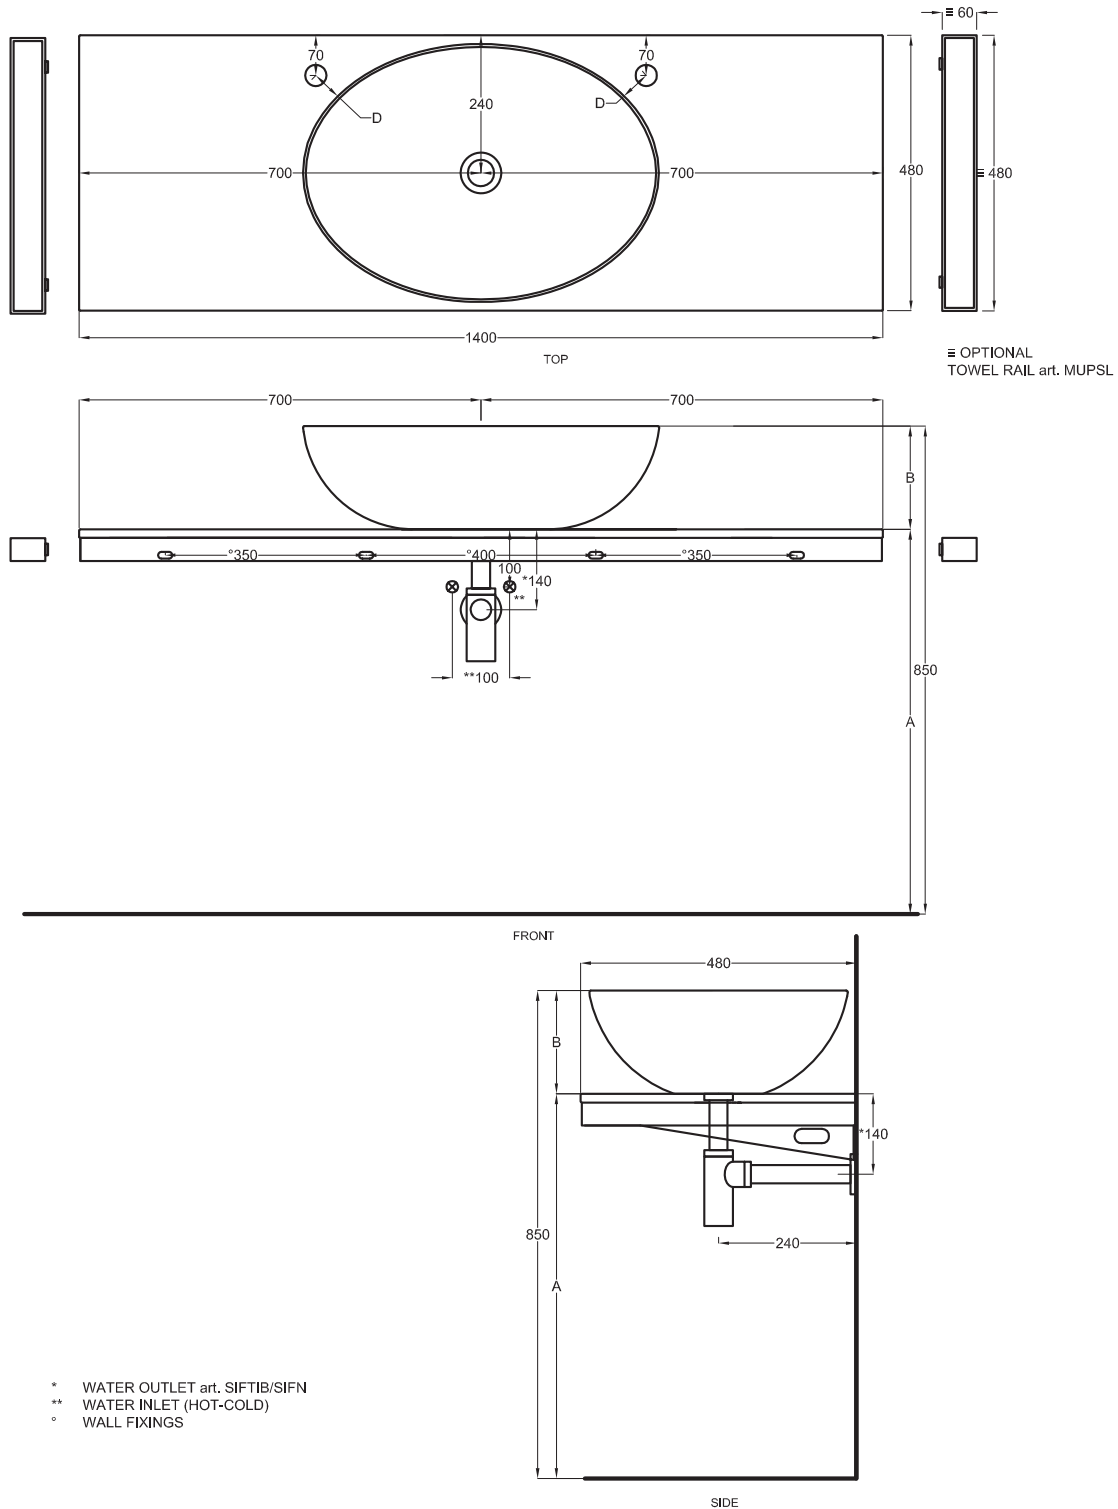

Lavabi
Washbasins

Multiplo versione solo piano

Multiplo only countertop version

140x48x5,5

cielo

handmade in Italy

Gennaio 2022

PESO NETTO/NET WEIGHT: 22,00 Kg (piano / countertop) + 7,00 Kg (struttura /framework) + 1,10 Kg (portasciugamani laterale/lateral towel rail)