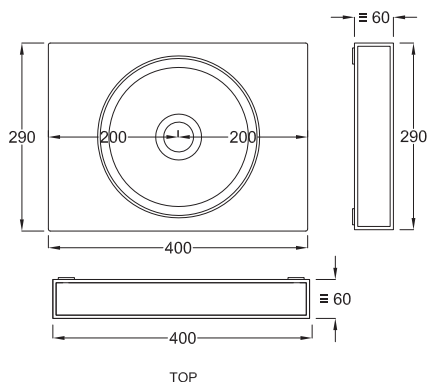

≡ OPTIONAL TOWEL RAIL art. MUPSL

- * WATER OUTLET art. SIFTIB/SIFN
- ** WATER INLET (HOT-COLD)
- ° WALL FIXINGS

Lavabi
Washbasins

MILAT
025 x h11,5

MILAQ
025 x h11,5

PESO NETTO/NET WEIGHT: 4,50 Kg (piano / countertop) + 4,50 Kg (struttura /framework) + 1,10 Kg (portasciugamani laterale/lateral towel rail)+ 1,40 Kg (portasciugamani frontale /front framework)