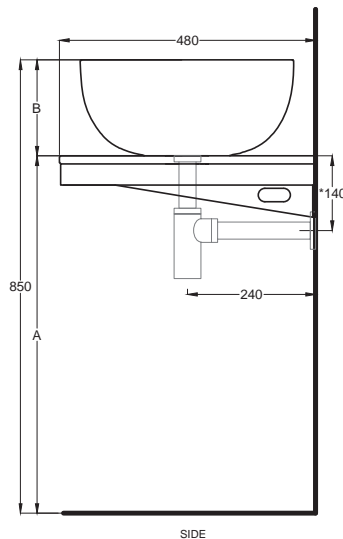

Lavabi
Washbasins

Multiplo versione solo piano

Multiplo only countertop version

120x48x5,5

cielo
handmade in Italy

Gennaio 2022

PESO NETTO/NET WEIGHT: 20,00 Kg (piano / countertop) + 6,50 Kg (struttura /framework) + 1,10 Kg (portasciugamani laterale/lateral towel rail)