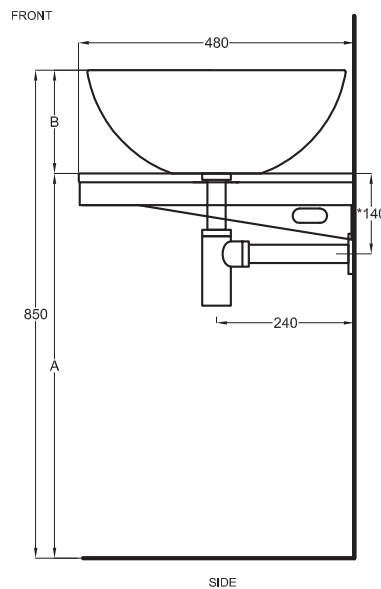

Multiplo versione solo piano

Multiplo only countertop version

140x48x5,5

cielo
handmade in Italy

Gennaio 2022

PESO NETTO/NET WEIGHT: 22,00 Kg (piano / countertop) + 7,00 Kg (struttura /framework) + 1,10 Kg (portasciugamani laterale/lateral towel rail)

- WATER OUTLET art. SIFTIB/SIFN
- ** WATER INLET (HOT-COLD)
- o WALL FIXINGS

	BAECO	BAECOM	SHCOLAO60
A	670 mm	685 mm	725 mm
B	180 mm	165 mm	125 mm
D	50 mm	70 mm	55 mm

Lavabi
Washbasins