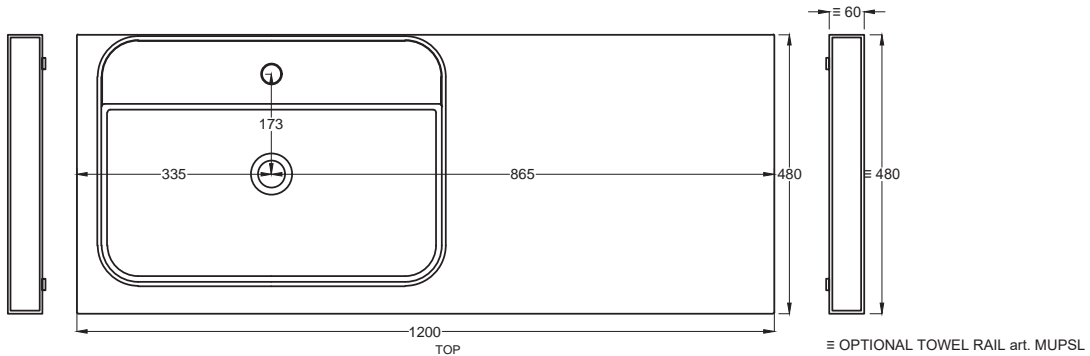

Multiplo versione solo piano

Multiplo only countertop version

120x48x5,5

cielo
handmade in Italy

Gennaio 2022

PESO NETTO/NET WEIGHT: 20,00 Kg (piano / countertop) + 6,50 Kg (struttura /framework) + 1,10 Kg (portasciugamani laterale/lateral towel rail)

- WATER OUTLET art. SIFTIB/SIFN
- ** WATER INLET (HOT-COLD)
- WALL FIXINGS

A	720 mm
B	130 mm
D	

Lavabi
Washbasins