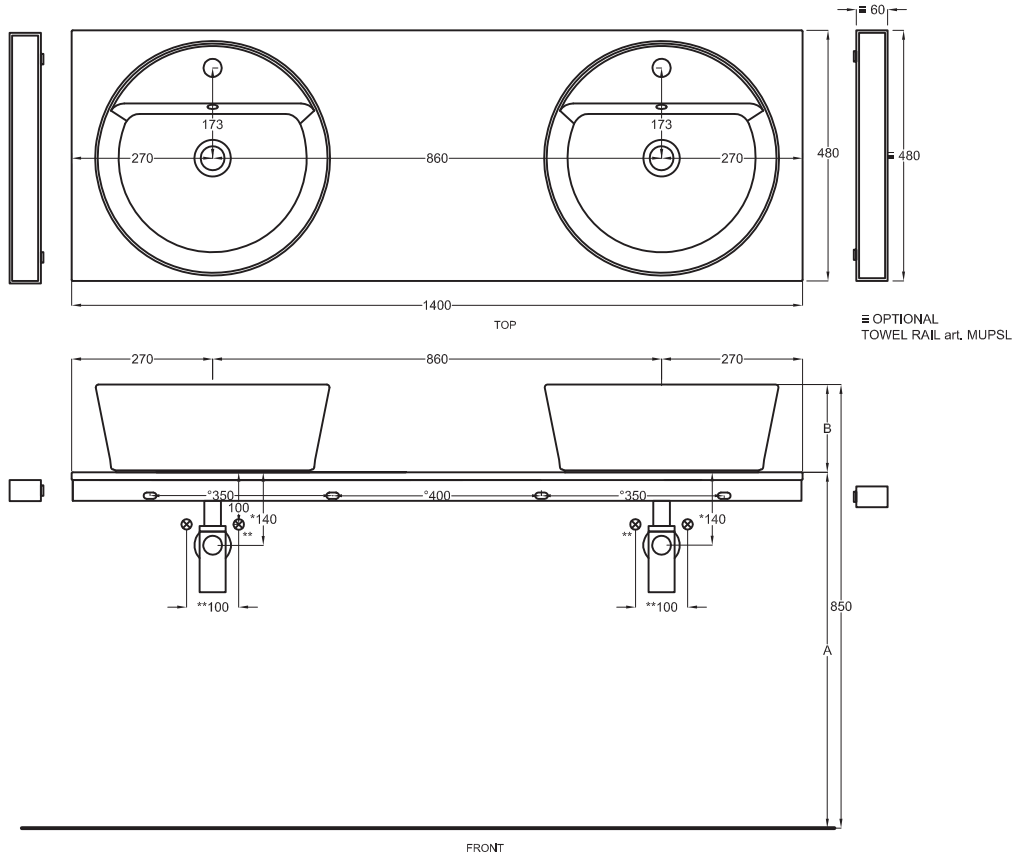

Multiplo versione solo piano

Multiplo only countertop version

140x48x5,5

cielo
handmade in Italy

Gennaio 2022

PESO NETTO/NET WEIGHT: 22,00 Kg (piano / countertop) + 7,00 Kg (struttura /framework) + 1,10 Kg (portasciugamani laterale/lateral towel rail)