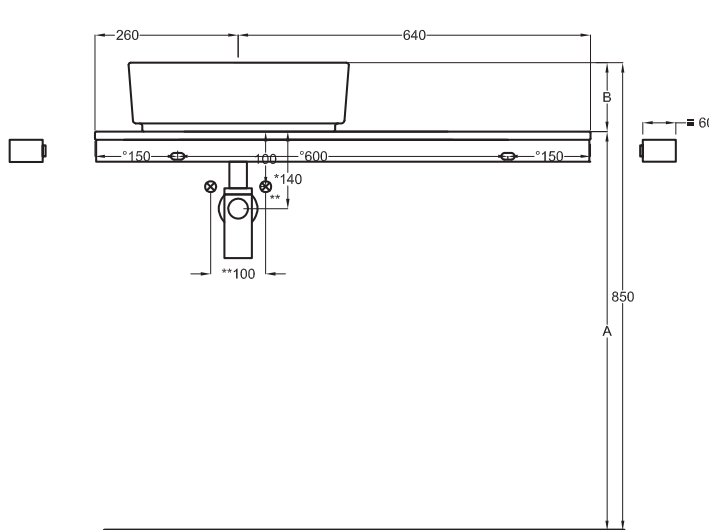

Multiplo versione solo piano

Multiplo only countertop version

90x48x5,5

cielo
handmade in Italy

Gennaio 2022

PESO NETTO/NET WEIGHT: 17,00 Kg (piano / countertop) + 5,30 Kg (struttura /framework) + 1,10 Kg (portasciugamani laterale/lateral towel rail)

≡ OPTIONAL TOWEL RAIL art. MUPSL

FRONT

- WATER OUTLET art. SIFTIB/SIFN
- ** WATER INLET (HOT-COLD)
- WALL FIXINGS

SHCOLAQF
44 x 43 x h13

A	720 mm
B	130 mm
D	/

Lavabi
Washbasins