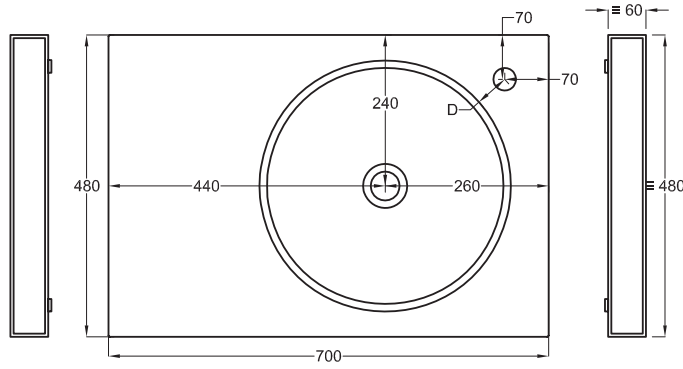

Lavabi
Washbasins

Multiplo versione solo piano

Multiplo only countertop version

70x48x5,5

cielo
handmade in Italy

Gennaio 2022

PESO NETTO/NET WEIGHT: 13,00 Kg (piano / countertop) + 6,00 Kg (struttura /framework) + 1,10 Kg (portasciugamani laterale/lateral towel rail)