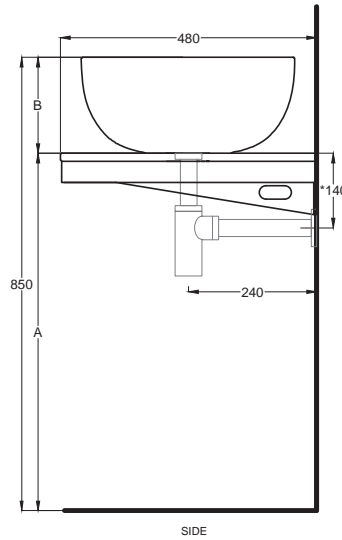

SIDE

- WATER OUTLET art. SIFTIB/SIFN
- ** WATER INLET (HOT-COLD)
- WALL FIXINGS

A	665 mm	725 mm	725 mm	610 mm	700 mm	590 mm	660 mm
B	185 mm	125 mm	125 mm	240 mm	150 mm	260 mm	190 mm
D	50 mm	25 mm	50 mm	25 mm	50 mm	25 mm	35 mm

Lavabi
Washbasins