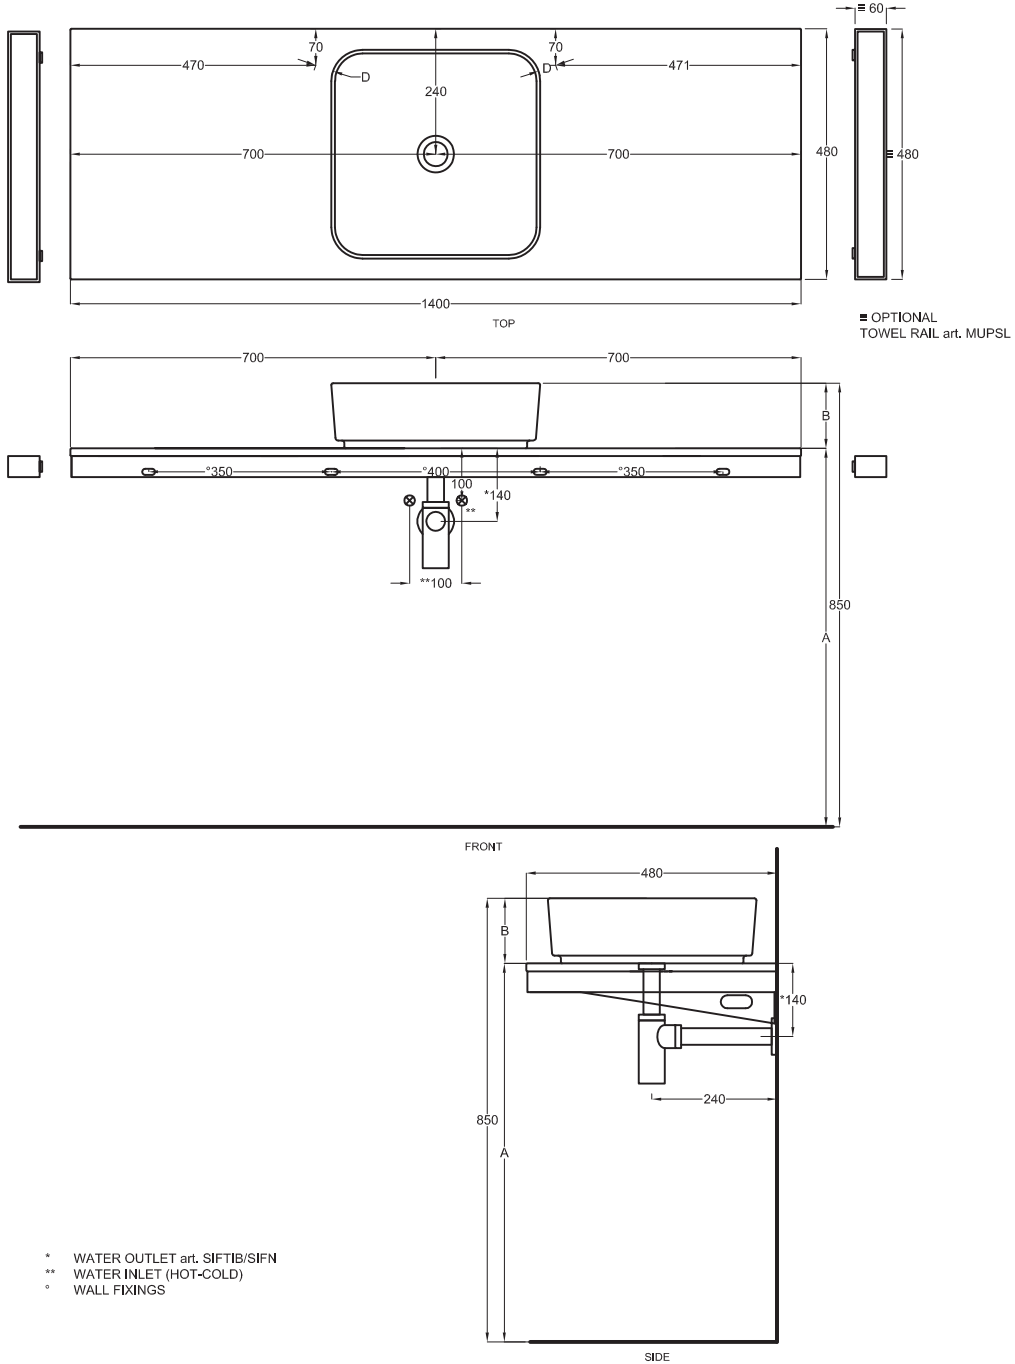

Multiplo versione solo piano

Multiplo only countertop version

140x48x5,5

cielo
handmade in Italy

Gennaio 2022

PESO NETTO/NET WEIGHT: 22,00 Kg (piano / countertop) + 7,00 Kg (struttura /framework) + 1,10 Kg (portasciugamani laterale/lateral towel rail)

SHCOLAQ40
40 x 40 x h12,5

A	725 mm	Lavabi Washbasins
B	125 mm	
D	35 mm