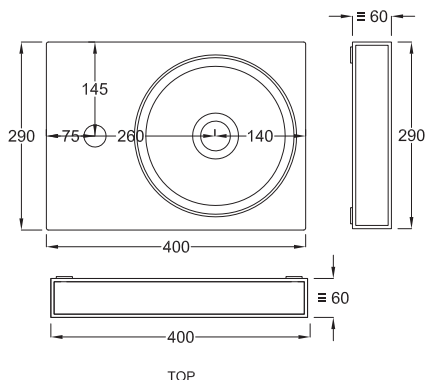

Minimultiplo

Minimultiplo

40x29x5,5

cielo
handmade in Italy

Gennaio 2022

PESO NETTO/NET WEIGHT: 4,50 Kg (piano / countertop) + 4,50 Kg (struttura /framework) + 1,10 Kg (portasciugamani laterale/lateral towel rail)+ 1,40 Kg (portasciugamani frontale /front framework)

≡ OPTIONAL TOWEL RAIL art. MUPSL

- * WATER OUTLET art. SIFTIB/SIFN
- ** WATER INLET (HOT-COLD)
- ° WALL FIXINGS

Lavabi
Washbasins

MILAT
025 x h11,5

MILAQ
025 x h11,5

PESO NETTO/NET WEIGHT: 4,50 Kg (piano / countertop) + 4,50 Kg (struttura /framework) + 1,10 Kg (portasciugamani laterale/lateral towel rail)+ 1,40 Kg (portasciugamani frontale /front framework)