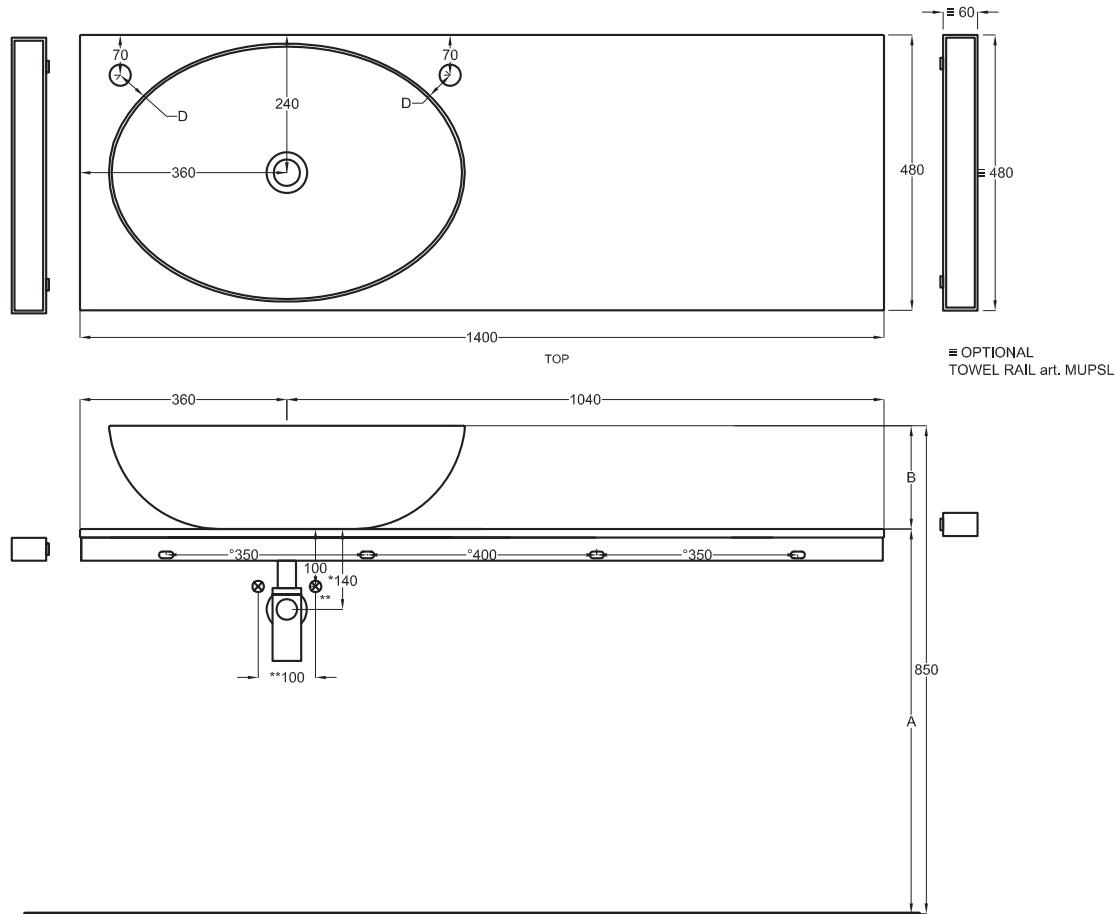

Multiplo versione solo piano

Multiplo only countertop version

140x48x5,5

cielo
handmade in Italy

Gennaio 2022

PESO NETTO/NET WEIGHT: 22,00 Kg (piano / countertop) + 7,00 Kg (struttura /framework) + 1,10 Kg (portasciugamani laterale/lateral towel rail)