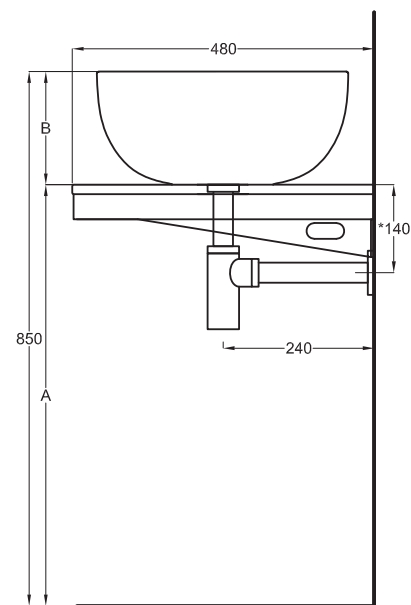

SIDE

- WATER OUTLET art. SIFTIB/SIFN
- ** WATER INLET (HOT-COLD)
- ° WALL FIXINGS

A	665 mm	725 mm	725 mm	610 mm	700 mm	590 mm	660 mm
B	185 mm	125 mm	125 mm	240 mm	150 mm	260 mm	190 mm
D	55 mm	30 mm	55 mm	30 mm	55 mm	30 mm	40 mm

Lavabi
Washbasins