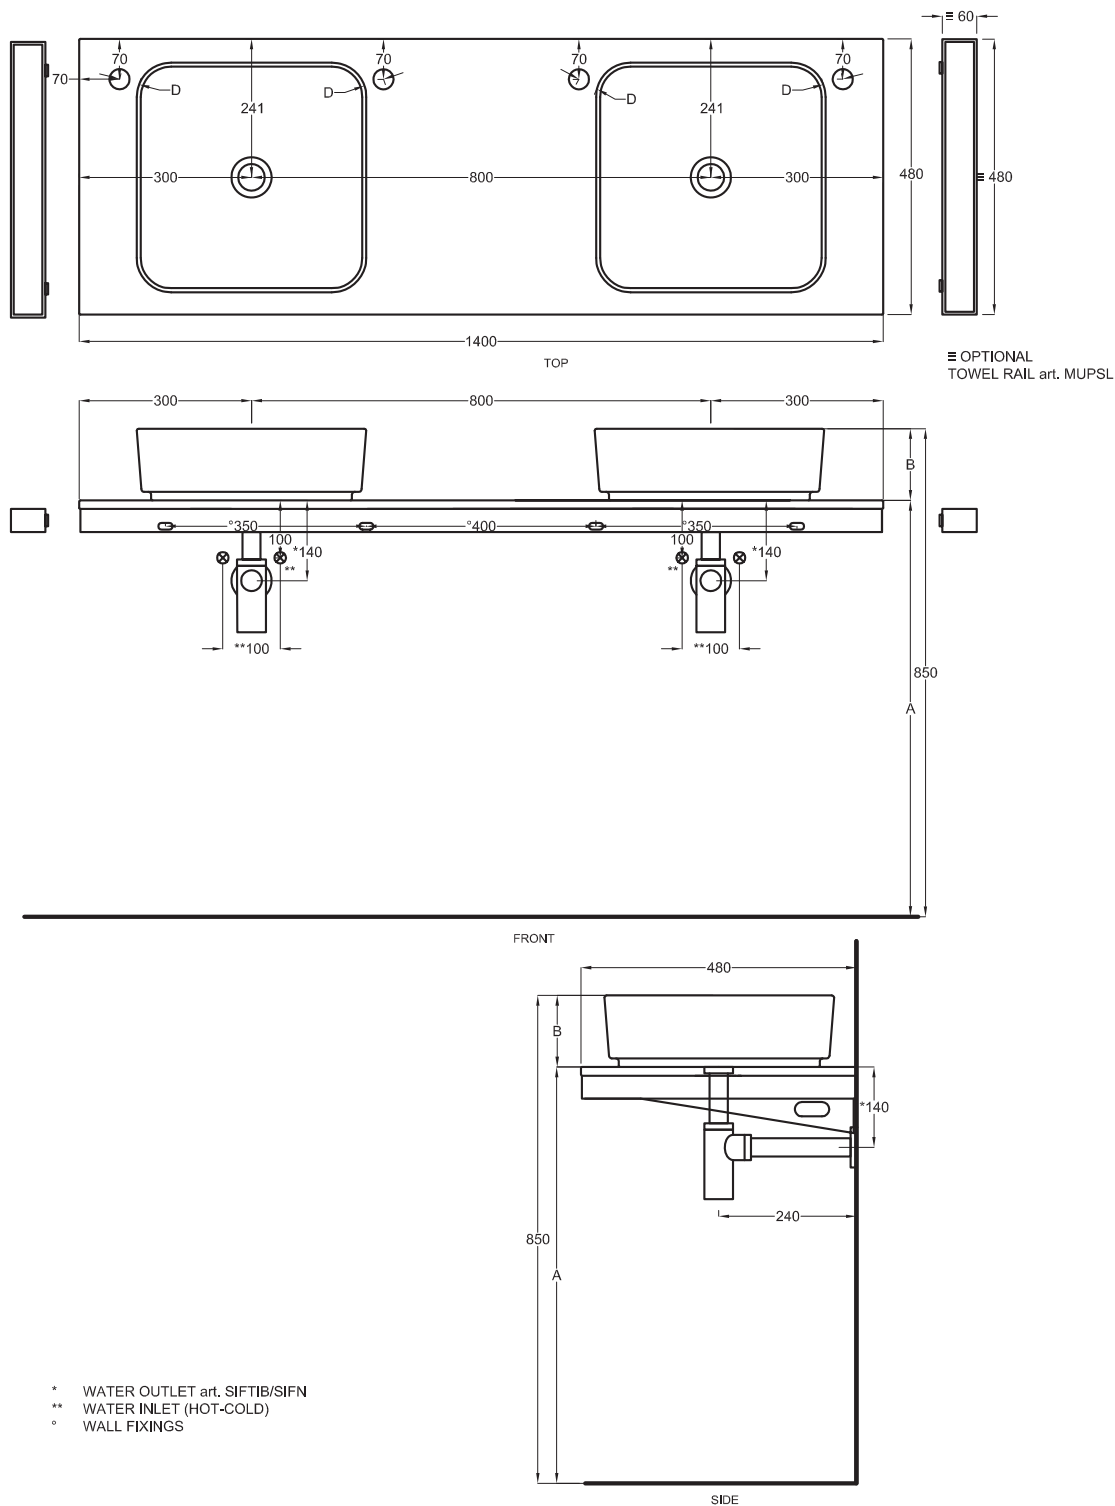

Multiplo versione solo piano

Multiplo only countertop version

140x48x5,5

cielo
handmade in Italy

Gennaio 2022

PESO NETTO/NET WEIGHT: 22,00 Kg (piano / countertop) + 7,00 Kg (struttura /framework) + 1,10 Kg (portasciugamani laterale/lateral towel rail)

SHCOLAQ40
40 x 40 x h12,5

A	725 mm
B	125 mm
D	35 mm

Lavabi
Washbasins