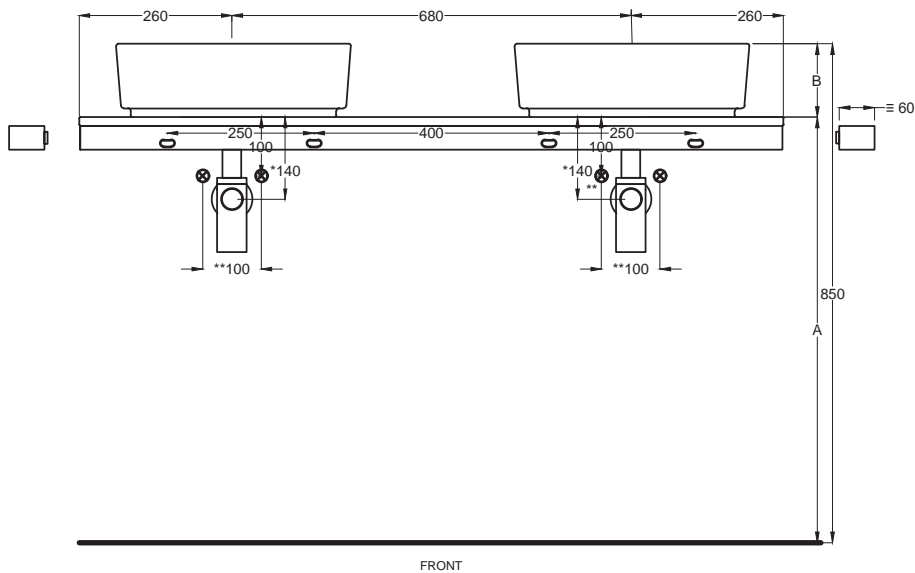

Multiplo versione solo piano

Multiplo only countertop version

120x48x5,5

cielo
handmade in Italy

Gennaio 2022

PESO NETTO/NET WEIGHT: 20,00 Kg (piano / countertop) + 6,50 Kg (struttura /framework) + 1,10 Kg (portasciugamani laterale/lateral towel rail)

- WATER OUTLET art. SIFTIB/SIFN
- ** WATER INLET (HOT-COLD)
- WALL FIXINGS

SHCOLAQ40
40 x 40 x h12,5

A	725 mm
B	125 mm
D	65 mm

Lavabi
Washbasins