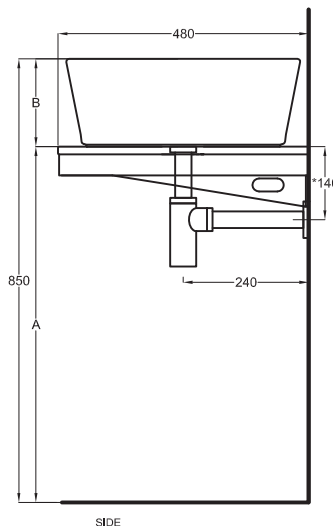

FRONT

SIDE

- WATER OUTLET art. SIFTIB/SIFN
- ** WATER INLET (HOT-COLD)
- WALL FIXINGS

A	670 mm	720 mm	720 mm
B	170 mm	130 mm	130 mm
D	/	/	/

Lavabi
Washbasins