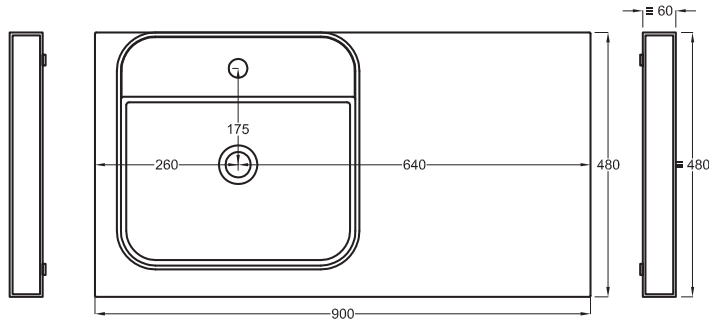

Multiplo versione solo piano

Multiplo only countertop version

90x48x5,5

cielo
handmade in Italy

Gennaio 2022

PESO NETTO/NET WEIGHT: 17,00 Kg (piano / countertop) + 5,30 Kg (struttura /framework) + 1,10 Kg (portasciugamani laterale/lateral towel rail)