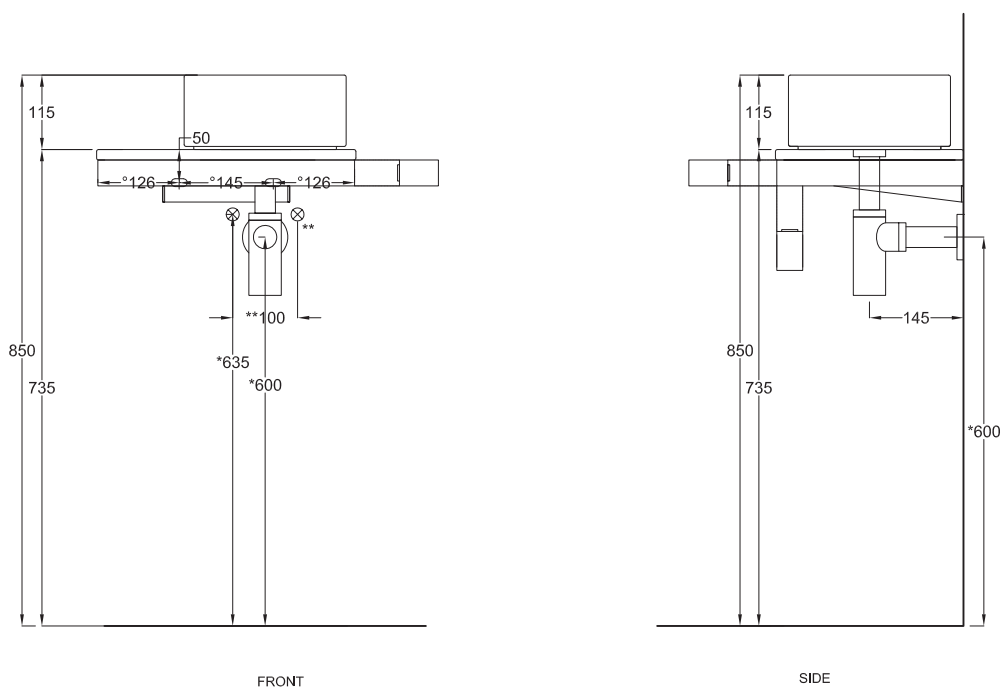

- WATER OUTLET art. SIFTIB/SIFN
- ** WATER INLET (HOT-COLD)
- ° WALL FIXINGS

Lavabi
Washbasins

MILAT
025 x h11,5

MILAQ
025 x h11,5