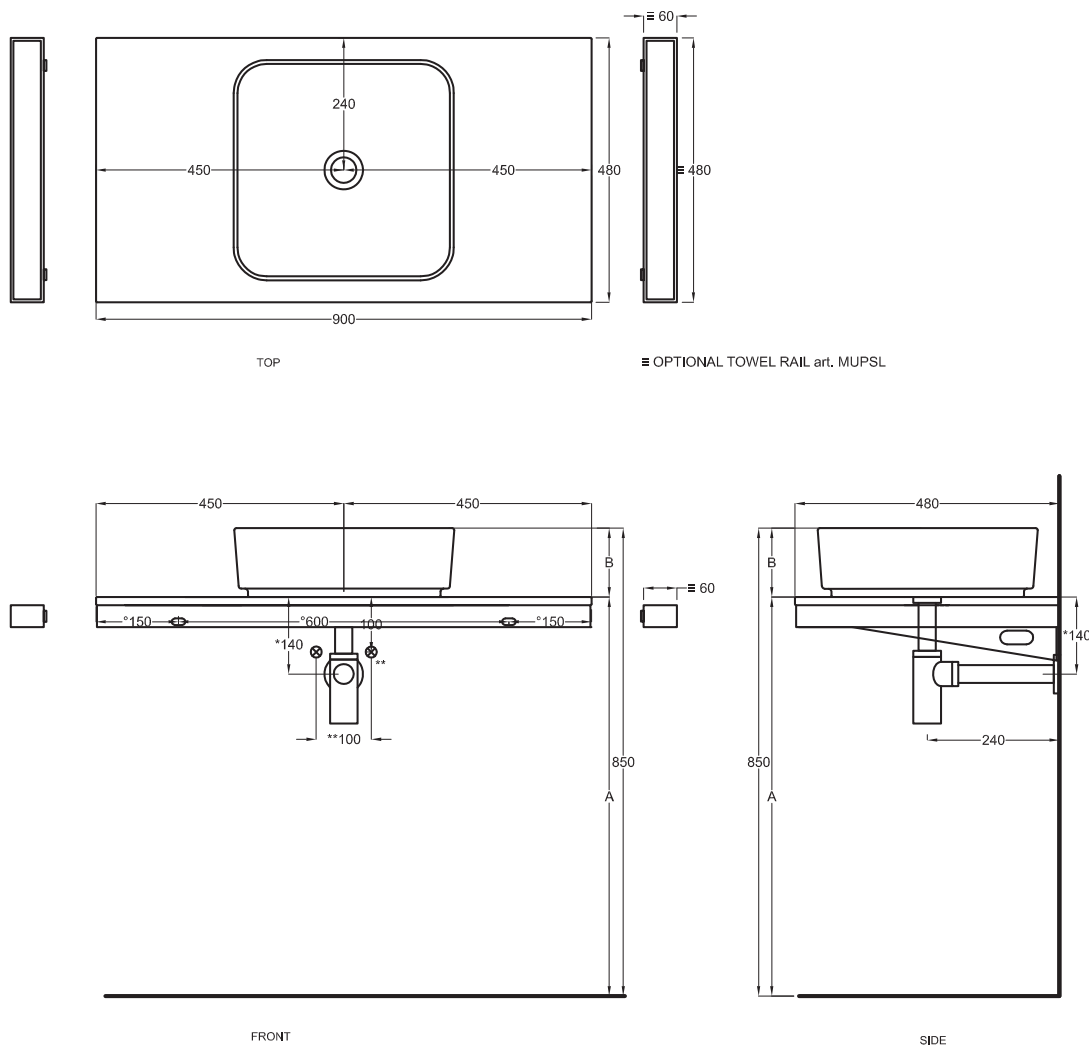

Multiplo versione solo piano

Multiplo only countertop version

90x48x5,5

cielo
handmade in Italy

Gennaio 2022

PESO NETTO/NET WEIGHT: 17,00 Kg (piano / countertop) + 5,30 Kg (struttura /framework) + 1,10 Kg (portasciugamani laterale/lateral towel rail)