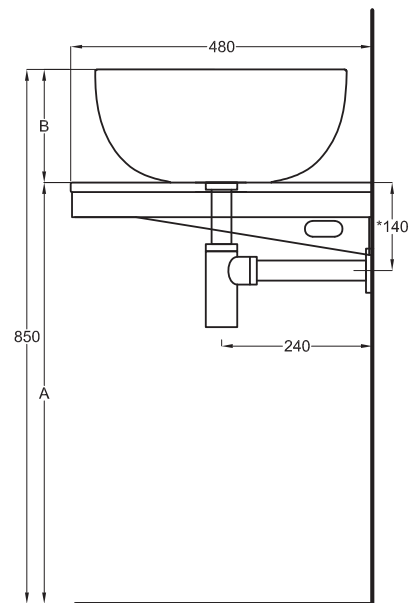

SIDE

- WATER OUTLET art. SIFTIB/SIFN
- ** WATER INLET (HOT-COLD)
- WALL FIXINGS

A	665 mm	725 mm	725 mm	610 mm	700 mm	590 mm	660 mm
B	185 mm	125 mm	125 mm	240 mm	150 mm	260 mm	190 mm
D	55 mm	30 mm	55 mm	30 mm	55 mm	30 mm	40 mm

Lavabi
Washbasins