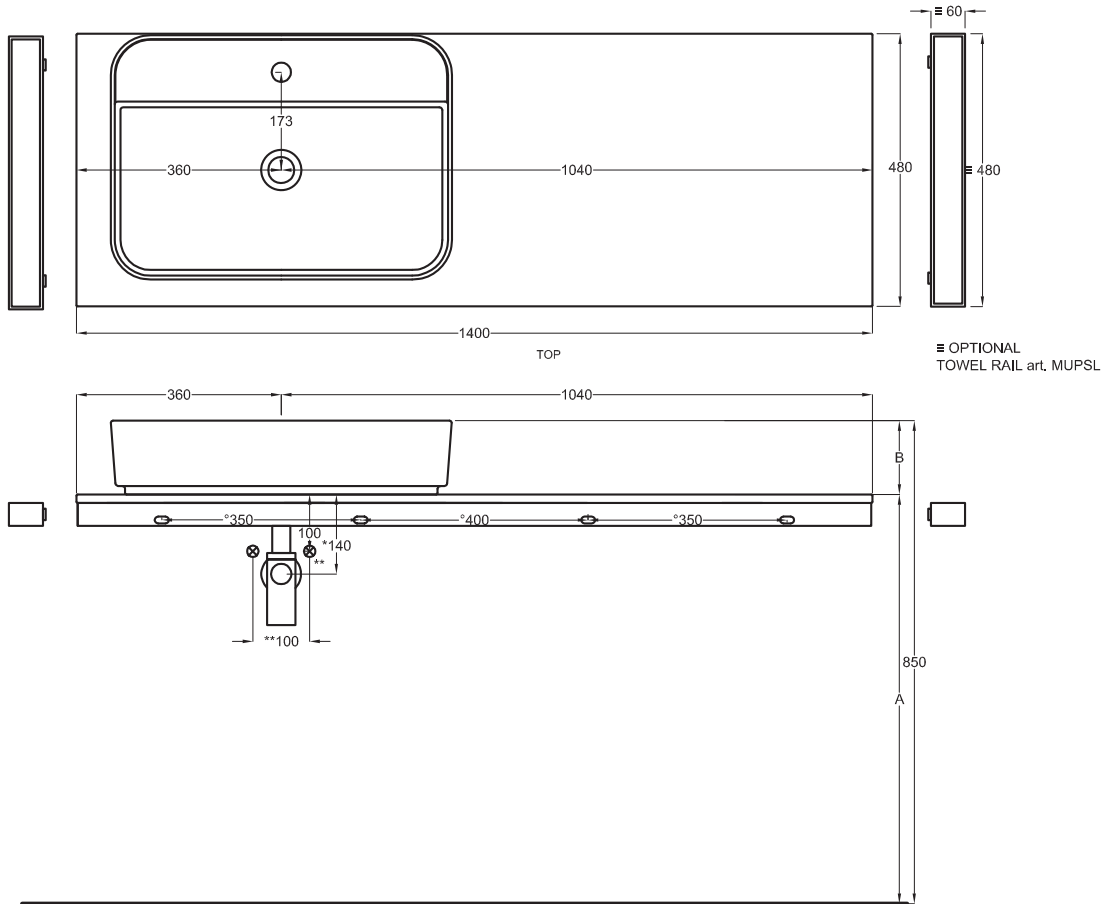

Multiplo versione solo piano

Multiplo only countertop version

140x48x5,5

cielo
handmade in Italy

Gennaio 2022

PESO NETTO/NET WEIGHT: 22,00 Kg (piano / countertop) + 7,00 Kg (struttura /framework) + 1,10 Kg (portasciugamani laterale/lateral towel rail)

- WATER OUTLET art. SIFTIB/SIFN
- ** WATER INLET (HOT-COLD)
- WALL FIXINGS

A	720 mm
B	130 mm
D	

Lavabi
Washbasins