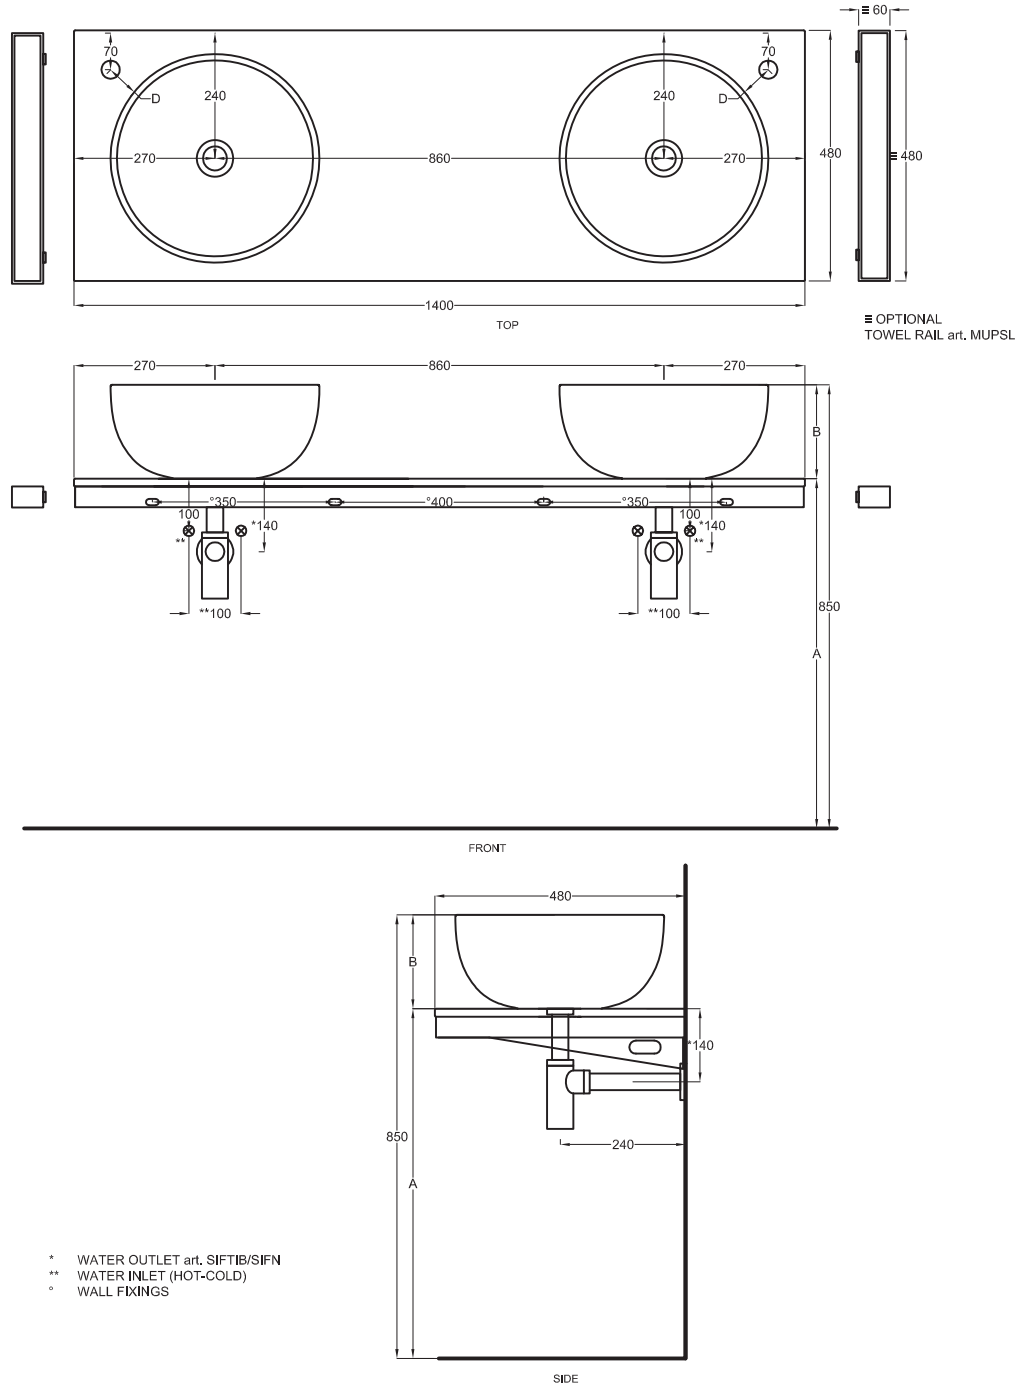

Lavabi
Washbasins

Multiplo versione solo piano

Multiplo only countertop version

140x48x5,5

cielo
handmade in Italy

Gennaio 2022

PESO NETTO/NET WEIGHT: 22,00 Kg (piano / countertop) + 7,00 Kg (struttura /framework) + 1,10 Kg (portasciugamani laterale/lateral towel rail)