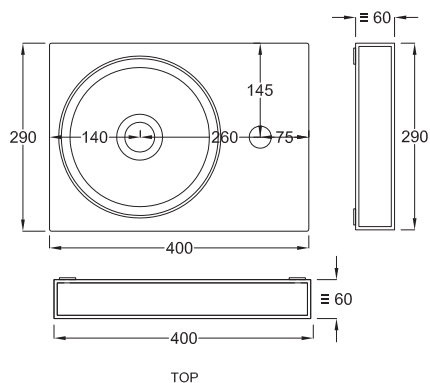

Minimultiplo

Minimultiplo

40x29x5,5

cielo
handmade in Italy

Gennaio 2022

PESO NETTO/NET WEIGHT: 4,50 Kg (piano / countertop) + 4,50 Kg (struttura /framework) + 1,10 Kg (portasciugamani laterale/lateral towel rail)+ 1,40 Kg (portasciugamani frontale /front framework)