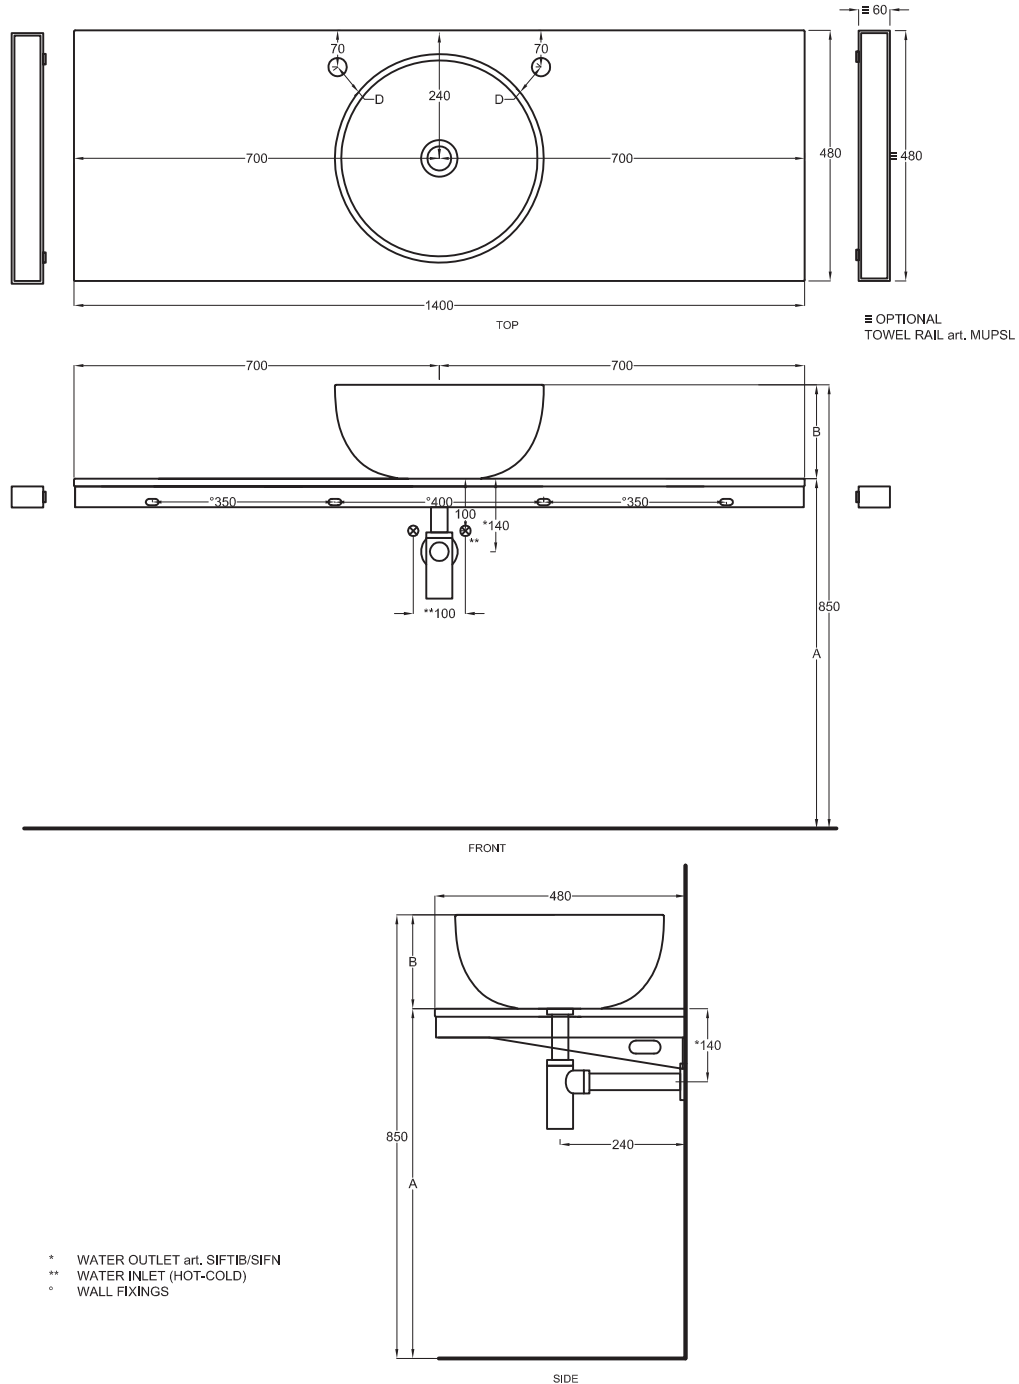

Lavabi
Washbasins

Multiplo versione solo piano

Multiplo only countertop version

140x48x5,5

cielo
handmade in Italy

Gennaio 2022

PESO NETTO/NET WEIGHT: 22,00 Kg (piano / countertop) + 7,00 Kg (struttura /framework) + 1,10 Kg (portasciugamani laterale/lateral towel rail)