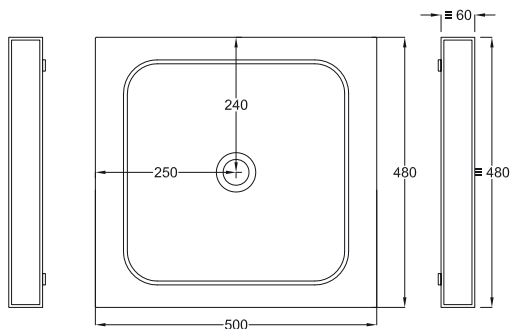

	SHBA40 040 x h18,5	SHBA45 045 x h12	SHCOLAT40 040 x h12,5	BAERA 045 x h24	BAERA40 040 x h15	BATA 045 x h26	BATO 043 x h19,5
A	665 mm	725 mm	725 mm	610 mm	700 mm	590 mm	660 mm
B	185 mm	125 mm	125 mm	240 mm	150 mm	260 mm	190 mm
D	50 mm	25 mm	50 mm	25 mm	50 mm	25 mm	35 mm

Lavabi
Washbasins

Multiplo versione solo piano

Multiplo only countertop version

50x48x5,5

cielo
handmade in Italy

Gennaio 2022

PESO NETTO/NET WEIGHT: 10,00 Kg (piano / countertop) + 4,00 Kg (struttura /framework) + 1,10 Kg (portasciugamani laterale/lateral towel rail)