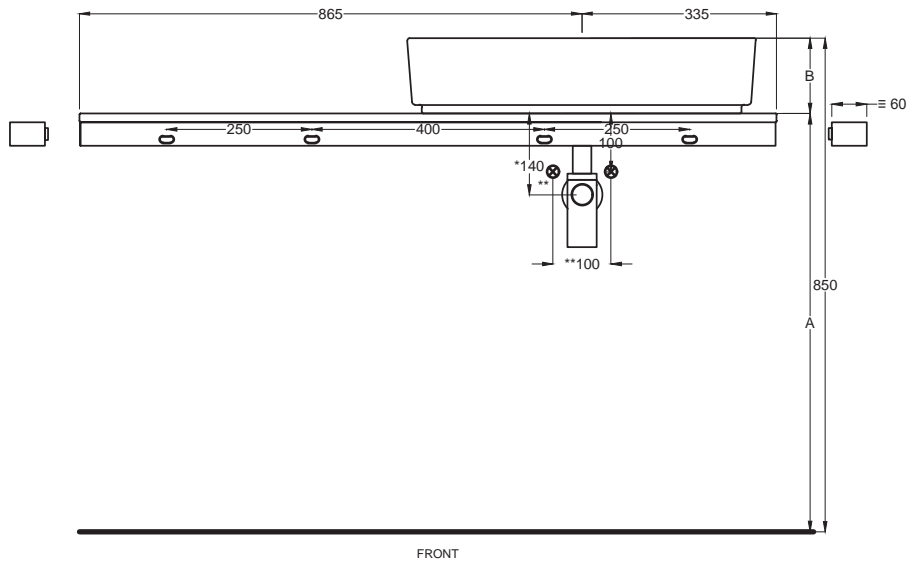

Multiplo versione solo piano

Multiplo only countertop version

120x48x5,5

cielo
handmade in Italy

Gennaio 2022

PESO NETTO/NET WEIGHT: 20,00 Kg (piano / countertop) + 6,50 Kg (struttura /framework) + 1,10 Kg (portasciugamani laterale/lateral towel rail)

- WATER OUTLET art. SIFTIB/SIFN
- ** WATER INLET (HOT-COLD)
- WALL FIXINGS

A	725 mm
B	125 mm
D	/

Lavabi
Washbasins