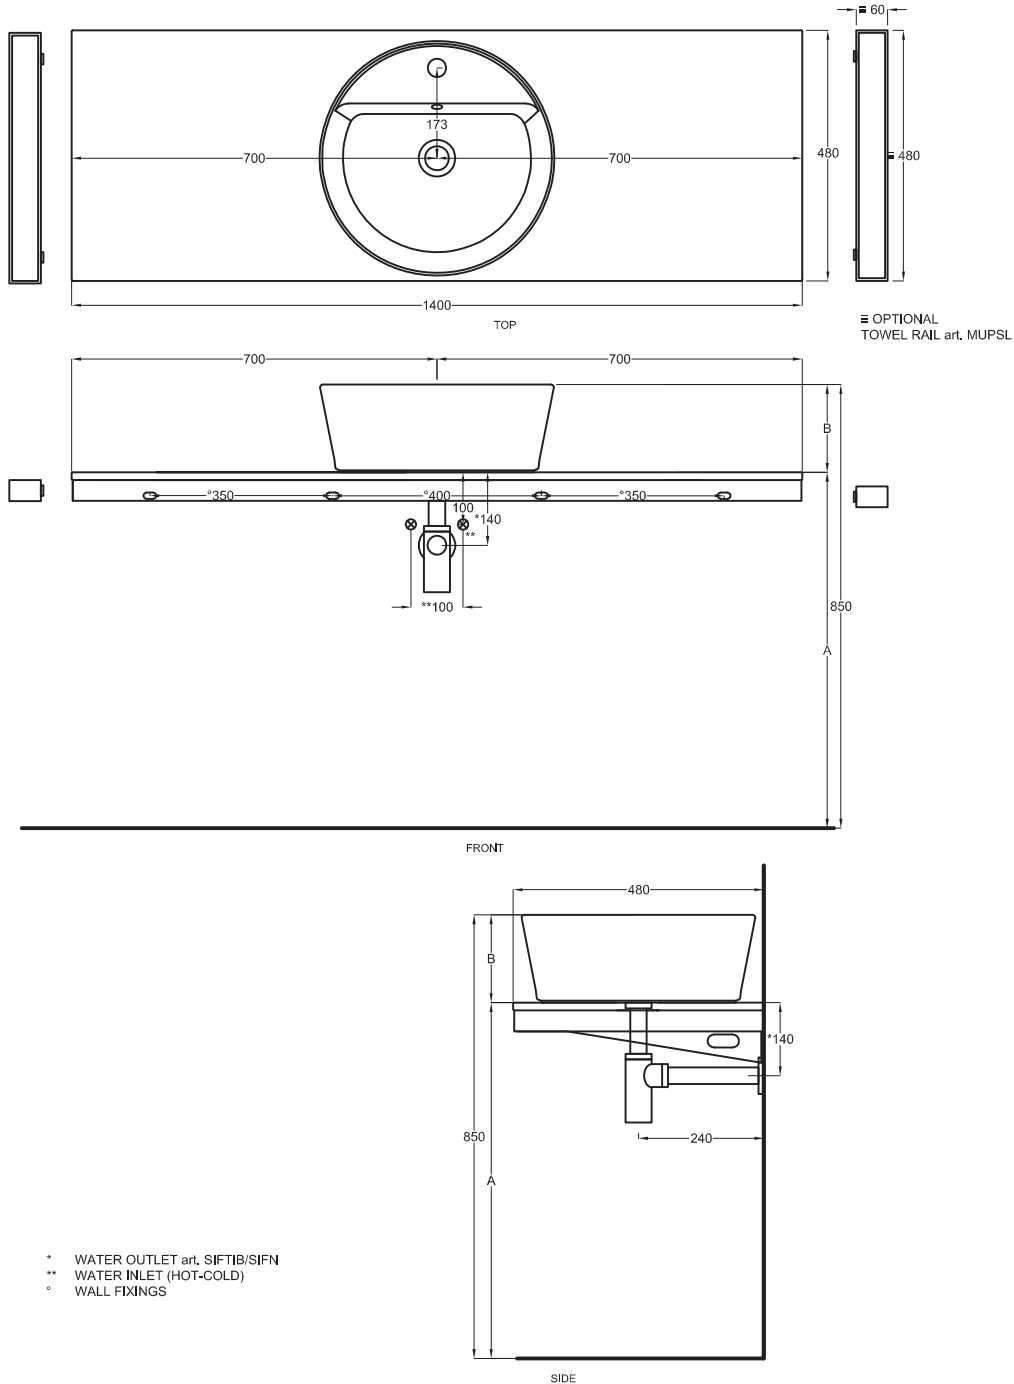

Multiplo versione solo piano

Multiplo only countertop version

140x48x5,5

cielo
handmade in Italy

Gennaio 2022

PESO NETTO/NET WEIGHT: 22,00 Kg (piano / countertop) + 7,00 Kg (struttura /framework) + 1,10 Kg (portasciugamani laterale/lateral towel rail)

A	670 mm	720 mm	720 mm
B	170 mm	130 mm	130 mm
D	/	/	/

Lavabi
Washbasins