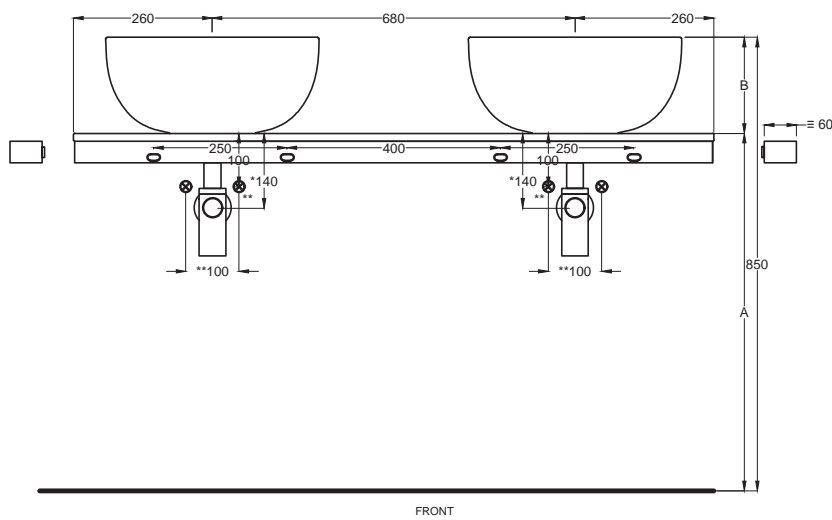

- * WATER OUTLET art. SIFTIB/SIFN
- ** WATER INLET (HOT-COLD)
- o WALL FIXINGS

A	665 mm	725 mm	725 mm	610 mm	700 mm	590 mm	660 mm
B	185 mm	125 mm	125 mm	240 mm	150 mm	260 mm	190 mm
D	50 mm	25 mm	50 mm	25 mm	50 mm	25 mm	35 mm