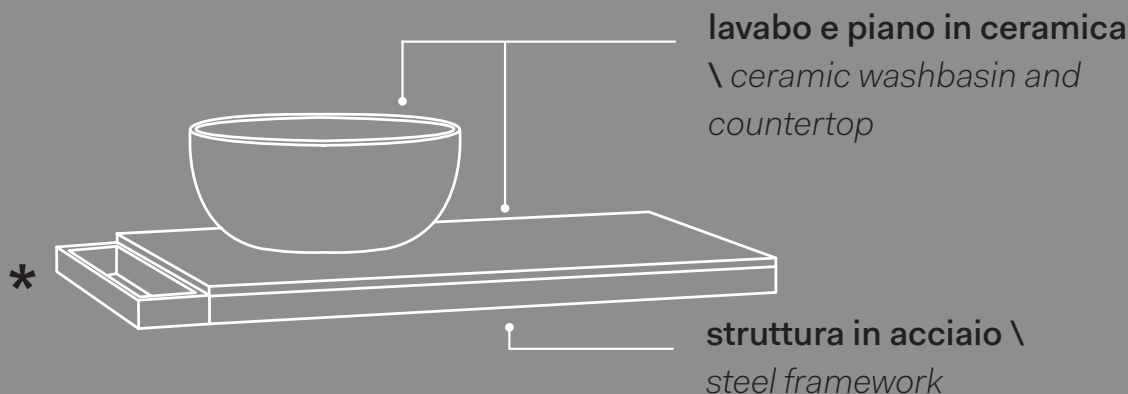

FINITURE STRUTTURA

FRAMEWORK FINISHES

verniciature_coatings

● Nero Matt ● Cemento

Settembre 2021

* **N.B.** portasciugamani posizionabili lato destro e \ o sinistro
towel rail positioned on the right and/or left side