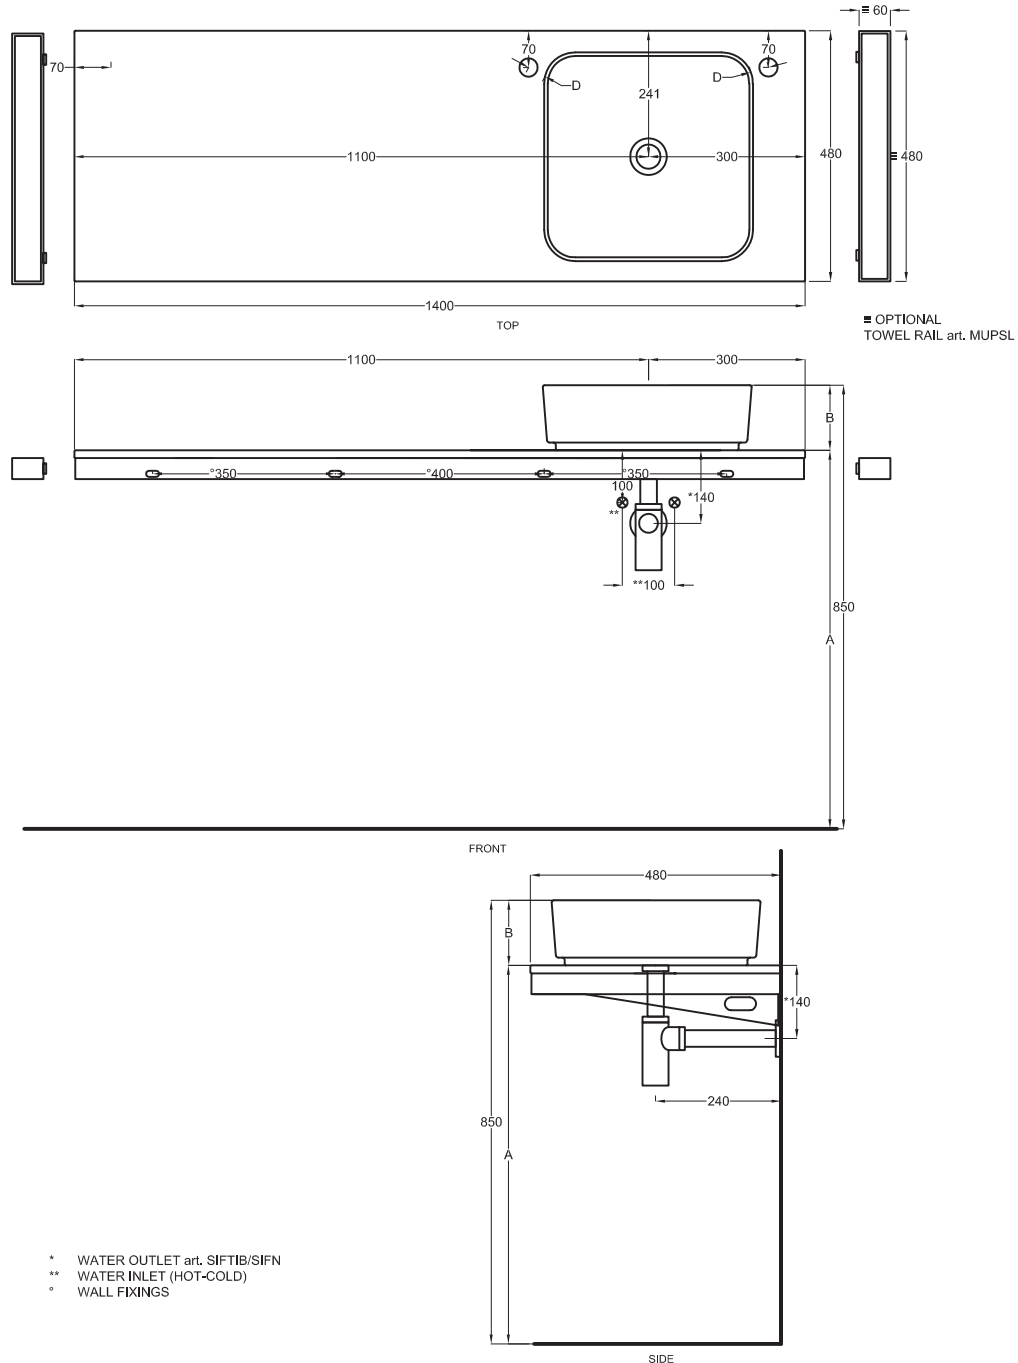

Multiplo versione solo piano

Multiplo only countertop version

140x48x5,5

cielo
handmade in Italy

Gennaio 2022

PESO NETTO/NET WEIGHT: 22,00 Kg (piano / countertop) + 7,00 Kg (struttura /framework) + 1,10 Kg (portasciugamani laterale/lateral towel rail)