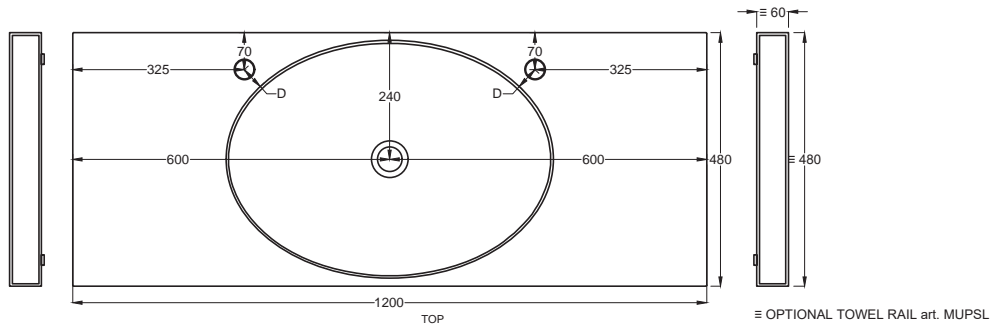

A	670 mm	685 mm	725 mm
B	180 mm	165 mm	125 mm
D	45 mm	60 mm	45 mm

Lavabi
Washbasins

Multiplo versione solo piano

Multiplo only countertop version

120x48x5,5

cielo
handmade in Italy

Gennaio 2022

PESO NETTO/NET WEIGHT: 20,00 Kg (piano / countertop) + 6,50 Kg (struttura /framework) + 1,10 Kg (portasciugamani laterale/lateral towel rail)