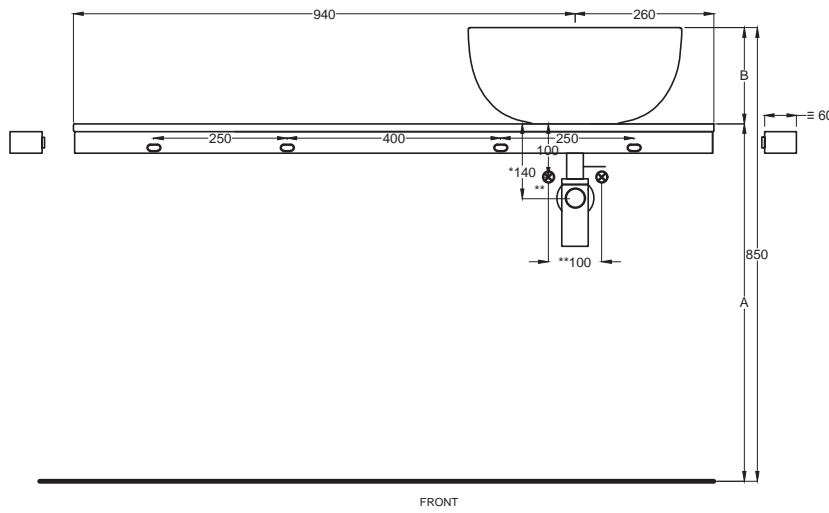

Multiplo versione solo piano

Multiplo only countertop version

120x48x5,5

cielo
handmade in Italy

Gennaio 2022

PESO NETTO/NET WEIGHT: 20,00 Kg (piano / countertop) + 6,50 Kg (struttura /framework) + 1,10 Kg (portasciugamani laterale/lateral towel rail)

≅ OPTIONAL TOWEL RAIL art. MUPSL

FRONT

SIDE

- WATER OUTLET art. SIFTIB/SIFN
- ** WATER INLET (HOT-COLD)
- WALL FIXINGS

A	665 mm	725 mm	725 mm	610 mm	700 mm	590 mm	660 mm
B	185 mm	125 mm	125 mm	240 mm	150 mm	260 mm	190 mm
D	50 mm	25 mm	50 mm	25 mm	50 mm	25 mm	35 mm

Lavabi
Washbasins