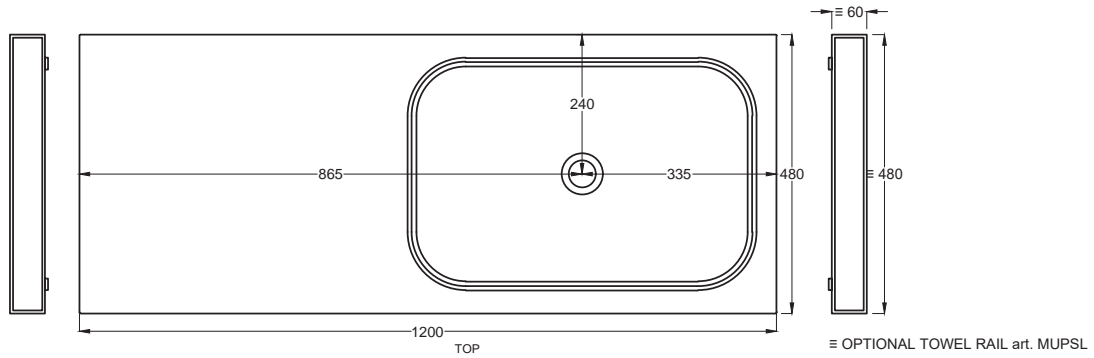

Multiplo versione solo piano

Multiplo only countertop version

120x48x5,5

cielo
handmade in Italy

Gennaio 2022

PESO NETTO/NET WEIGHT: 20,00 Kg (piano / countertop) + 6,50 Kg (struttura /framework) + 1,10 Kg (portasciugamani laterale/lateral towel rail)

- WATER OUTLET art. SIFTIB/SIFN
- ** WATER INLET (HOT-COLD)
- WALL FIXINGS

A	725 mm
B	125 mm
D	/

Lavabi
Washbasins