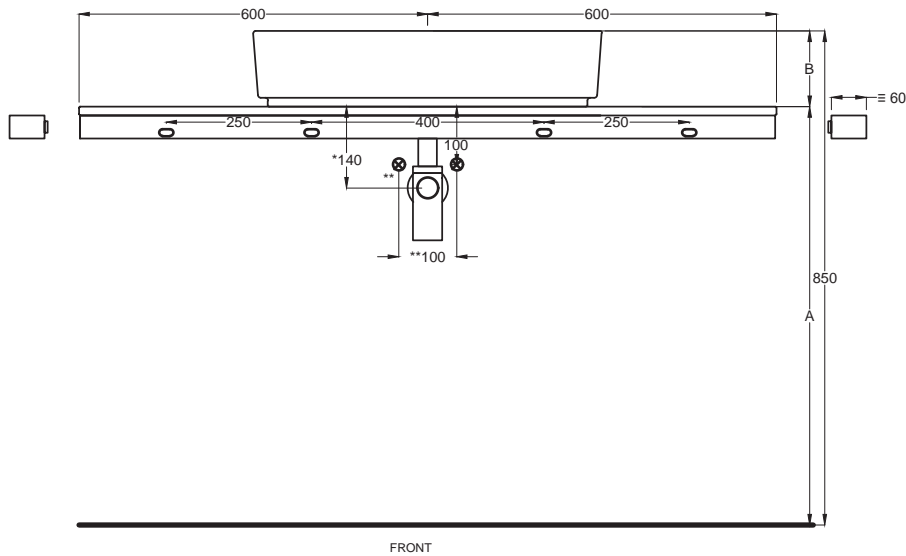

A	720 mm
B	130 mm
D	

Lavabi
Washbasins

Multiplo versione solo piano

Multiplo only countertop version

120x48x5,5

cielo
handmade in Italy

Gennaio 2022

PESO NETTO/NET WEIGHT: 20,00 Kg (piano / countertop) + 6,50 Kg (struttura /framework) + 1,10 Kg (portasciugamani laterale/lateral towel rail)