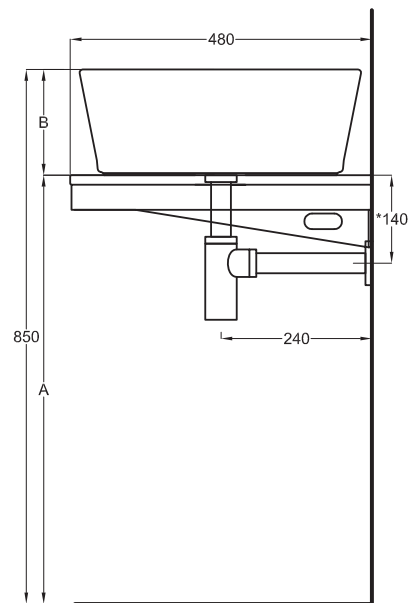

SIDE

- WATER OUTLET art. SIFTIB/SIFN
- ** WATER INLET (HOT-COLD)
- WALL FIXINGS

A	670 mm	720 mm	720 mm
B	170 mm	130 mm	130 mm
D	/	/	/

Lavabi
Washbasins