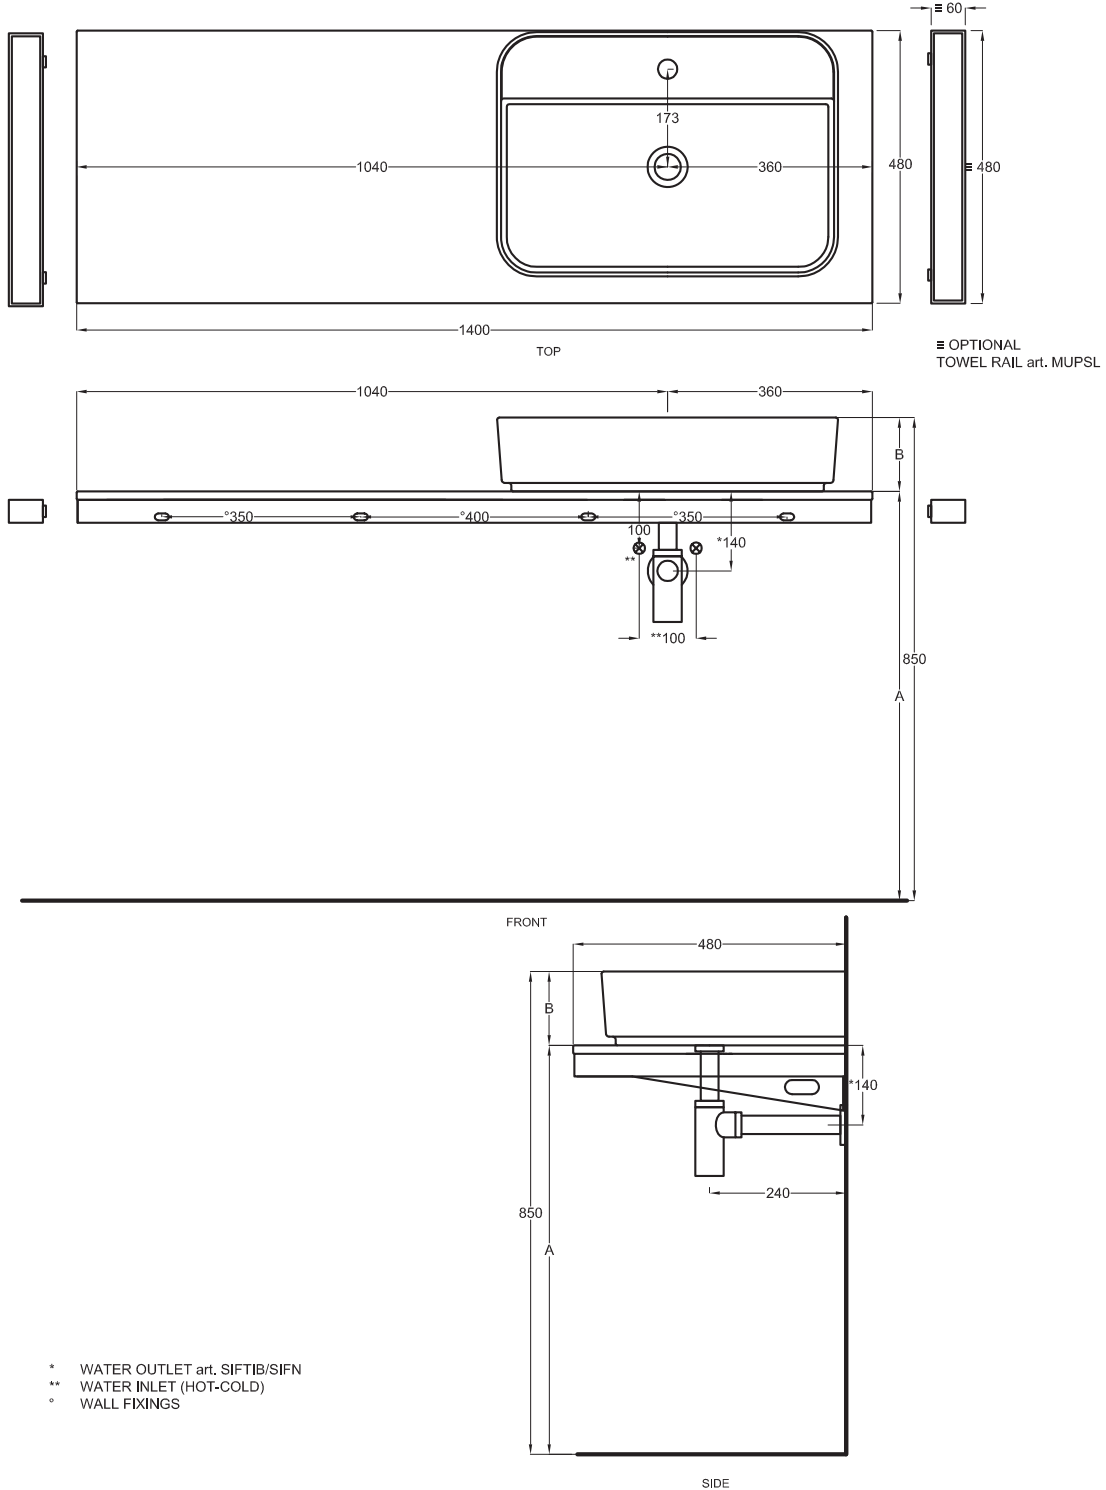

Multiplo versione solo piano

Multiplo only countertop version

140x48x5,5

cielo
handmade in Italy

Gennaio 2022

PESO NETTO/NET WEIGHT: 22,00 Kg (piano / countertop) + 7,00 Kg (struttura /framework) + 1,10 Kg (portasciugamani laterale/lateral towel rail)