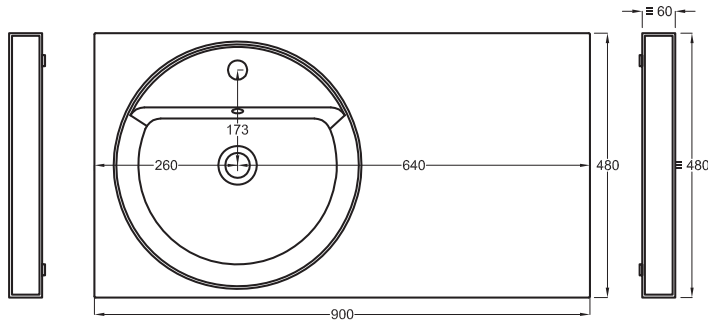

Multiplo versione solo piano

Multiplo only countertop version

90x48x5,5

cielo
handmade in Italy

Gennaio 2022

PESO NETTO/NET WEIGHT: 17,00 Kg (piano / countertop) + 5,30 Kg (struttura /framework) + 1,10 Kg (portasciugamani laterale/lateral towel rail)

TOP

≡ OPTIONAL TOWEL RAIL art. MUPSL