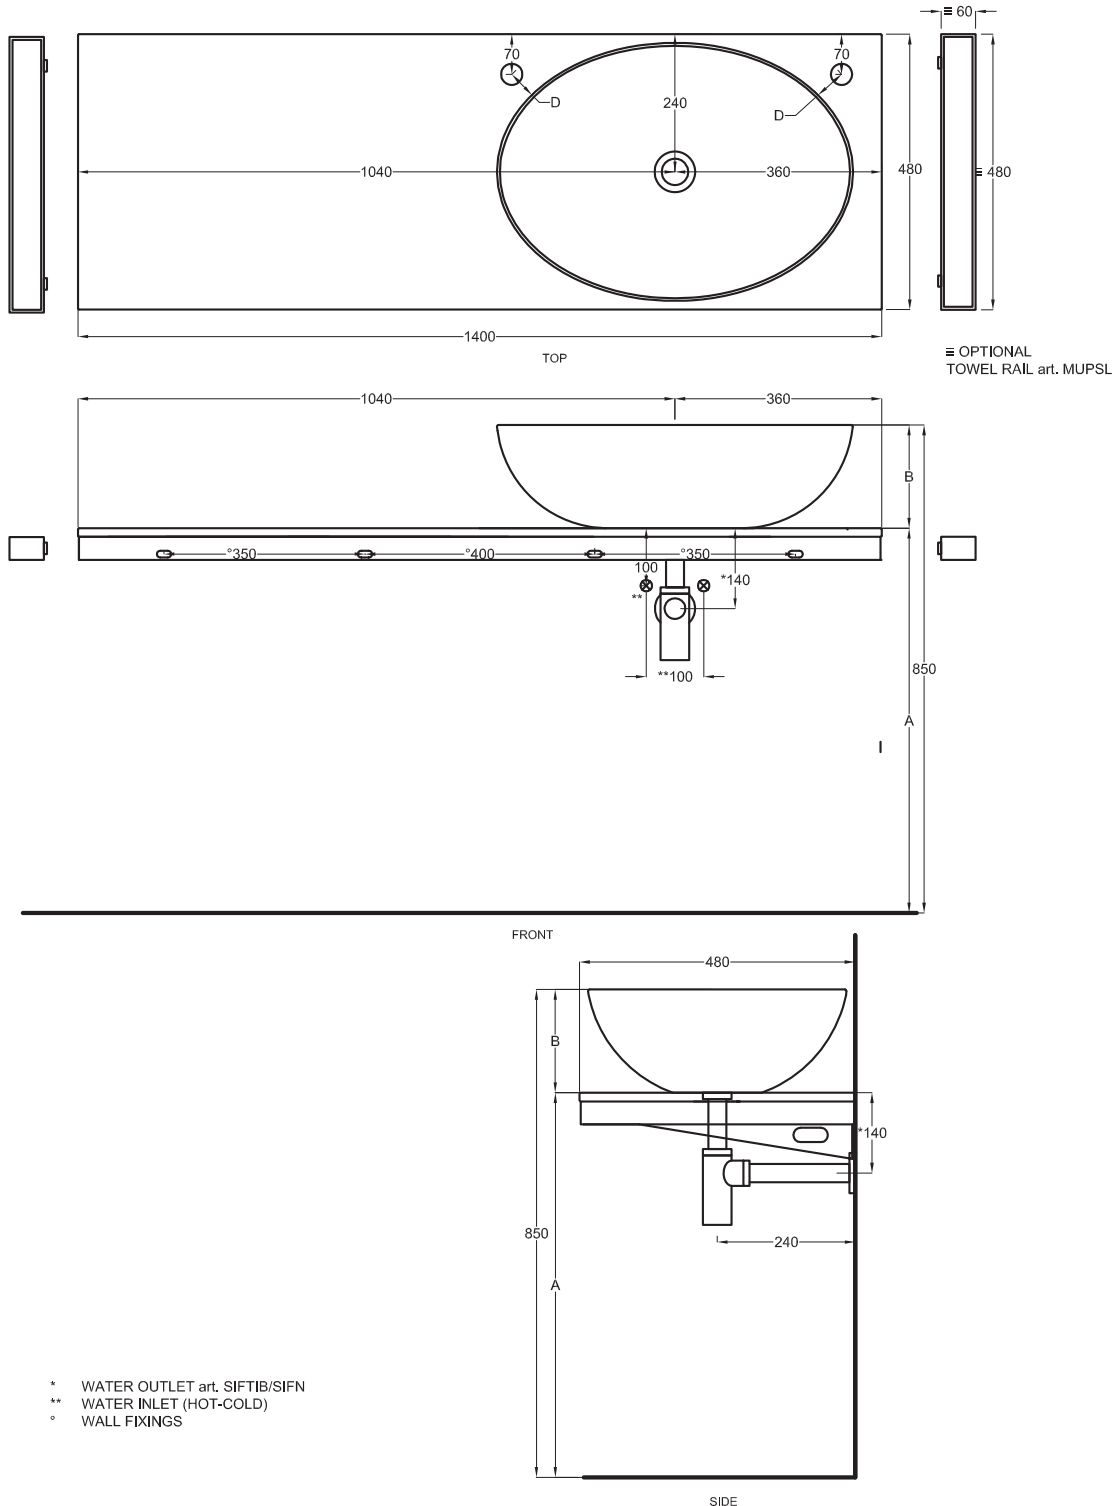

A	670 mm	685 mm	725 mm
B	180 mm	165 mm	125 mm
D	50 mm	70 mm	55 mm

Lavabi
Washbasins

Multiplo versione solo piano

Multiplo only countertop version

140x48x5,5

cielo
handmade in Italy

Gennaio 2022

PESO NETTO/NET WEIGHT: 22,00 Kg (piano / countertop) + 7,00 Kg (struttura /framework) + 1,10 Kg (portasciugamani laterale/lateral towel rail)