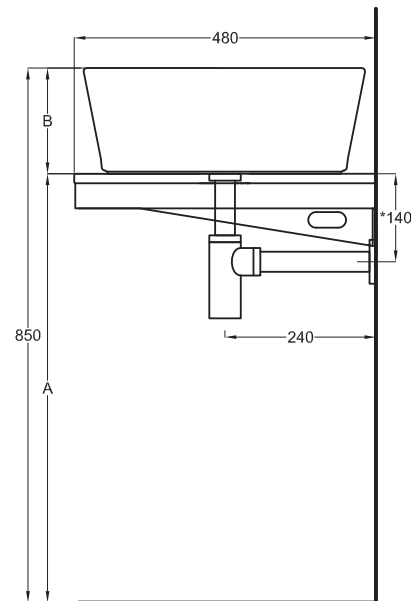

SIDE

- WATER OUTLET art. SIFTIB/SIFN
- ** WATER INLET (HOT-COLD)
- ° WALL FIXINGS

A	670 mm	720 mm	720 mm
B	170 mm	130 mm	130 mm
D	/	/	/

Lavabi
Washbasins