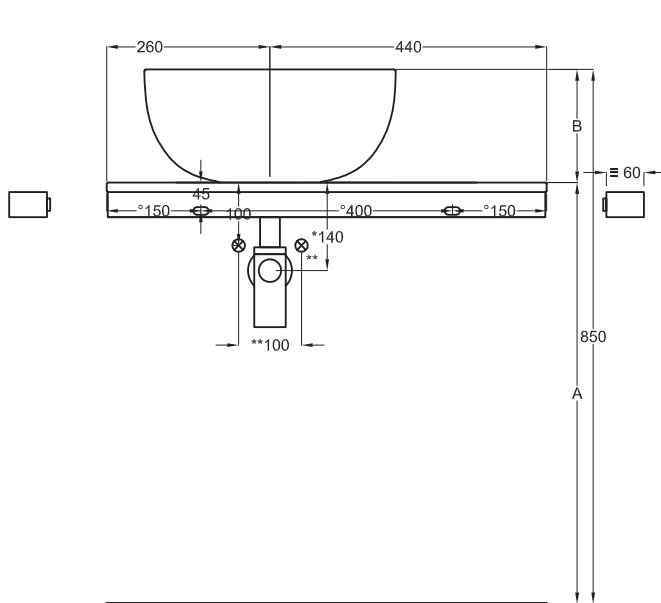

Multiplo versione solo piano

Multiplo only countertop version

70x48x5,5

cielo
handmade in Italy

Gennaio 2022

PESO NETTO/NET WEIGHT: 13,00 Kg (piano / countertop) + 6,00 Kg (struttura /framework) + 1,10 Kg (portasciugamani laterale/lateral towel rail)

≡ OPTIONAL TOWEL RAIL art. MUPSL

FRONT

- WATER OUTLET art. SIFTIB/SIFN
- ** WATER INLET (HOT-COLD)
- WALL FIXINGS

A	665 mm	725 mm	725 mm	610 mm	700 mm	590 mm	660 mm
B	185 mm	125 mm	125 mm	240 mm	150 mm	260 mm	190 mm
D	55 mm	30 mm	55 mm	30 mm	55 mm	30 mm	40 mm

Lavabi
Washbasins