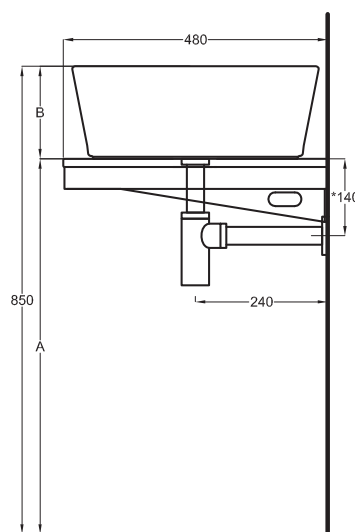

SIDE

- WATER OUTLET art. SIFTIB/SIFN
- ** WATER INLET (HOT-COLD)
- WALL FIXINGS

A	670 mm	720 mm
B	170 mm	130 mm
D	/	/

Lavabi
Washbasins