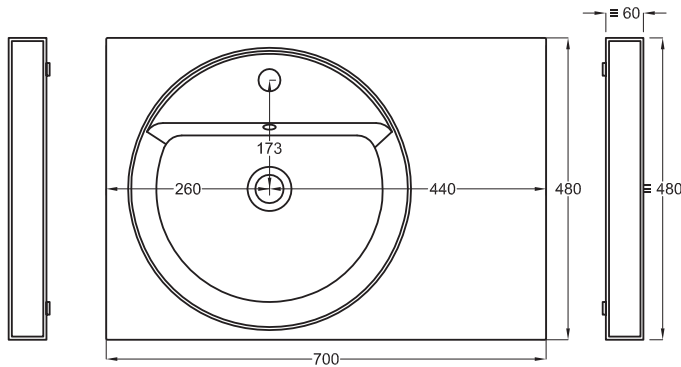

Lavabi
Washbasins

Multiplo versione solo piano

Multiplo only countertop version

70x48x5,5

cielo
handmade in Italy

Gennaio 2022

PESO NETTO/NET WEIGHT: 13,00 Kg (piano / countertop) + 6,00 Kg (struttura /framework) + 1,10 Kg (portasciugamani laterale/lateral towel rail)