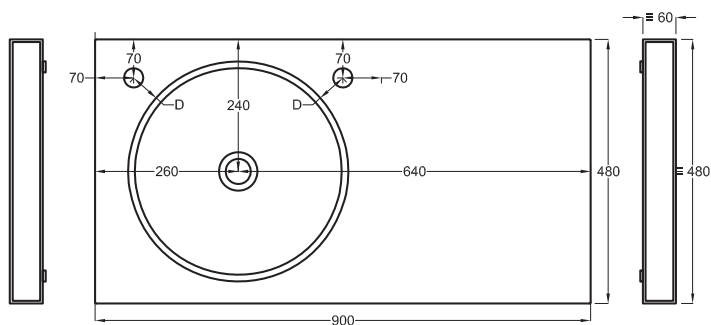

Multiplo versione solo piano

Multiplo only countertop version

90x48x5,5

cielo
handmade in Italy

Gennaio 2022

PESO NETTO/NET WEIGHT: 17,00 Kg (piano / countertop) + 5,30 Kg (struttura /framework) + 1,10 Kg (portasciugamani laterale/lateral towel rail)

TOP

≡ OPTIONAL TOWEL RAIL art. MUPSL