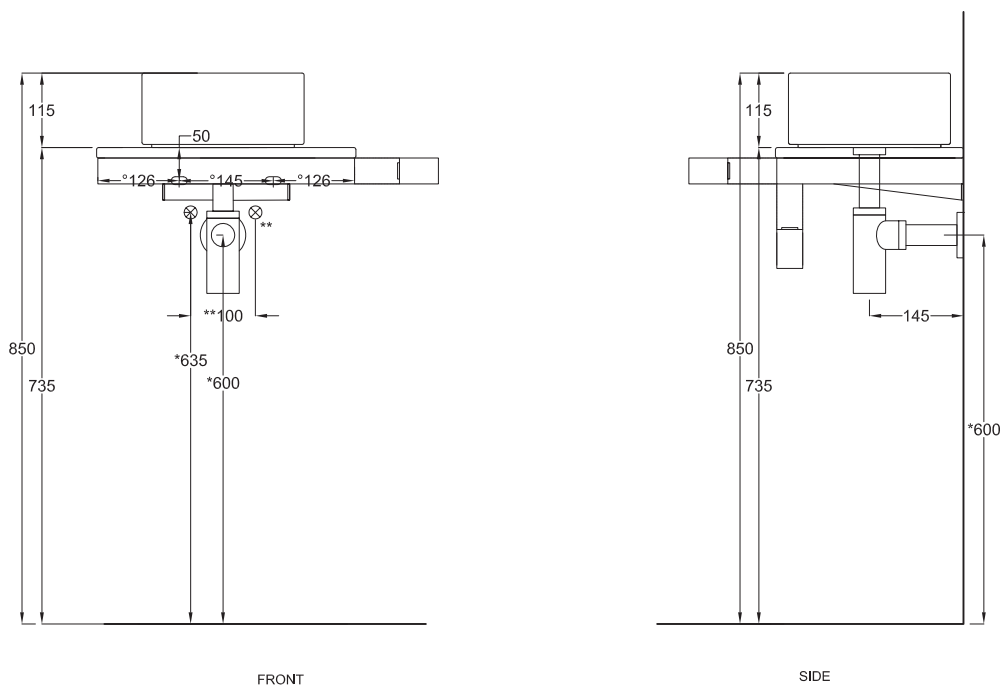

≡ OPTIONAL TOWEL RAIL art. MUPSL

- * WATER OUTLET art. SIFTIB/SIFN
- ** WATER INLET (HOT-COLD)
- ° WALL FIXINGS

Lavabi
Washbasins

MILAT
025 x h11,5

MILAQ
025 x h11,5

PESO NETTO/NET WEIGHT: 4,50 Kg (piano / countertop) + 4,50 Kg (struttura /framework) + 1,10 Kg (portasciugamani laterale/lateral towel rail)+ 1,40 Kg (portasciugamani frontale /front framework)