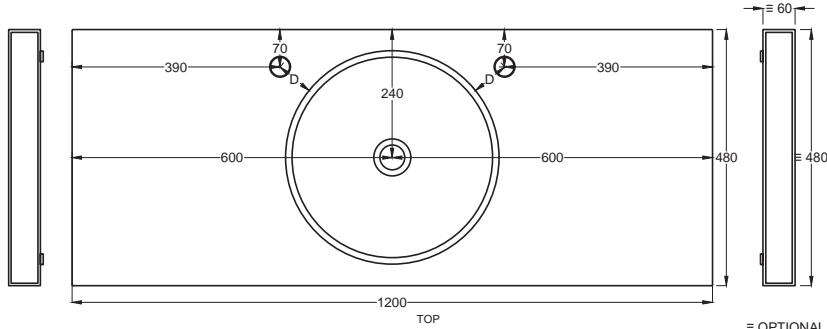

Multiplo versione solo piano

Multiplo only countertop version

120x48x5,5

cielo
handmade in Italy

Gennaio 2022

PESO NETTO/NET WEIGHT: 20,00 Kg (piano / countertop) + 6,50 Kg (struttura /framework) + 1,10 Kg (portasciugamani laterale/lateral towel rail)

≅ OPTIONAL TOWEL RAIL art. MUPSL