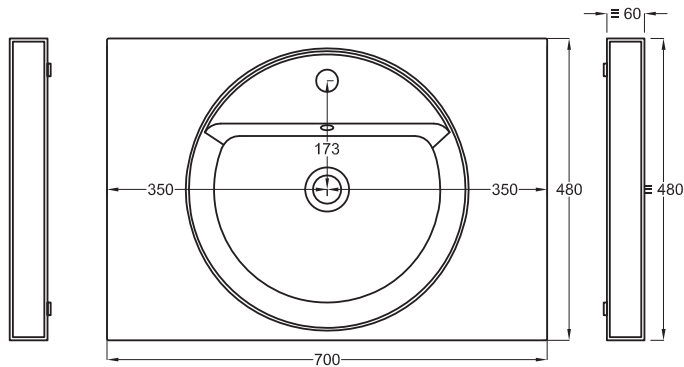

A	670 mm	720 mm	720 mm
B	170 mm	130 mm	130 mm
D	/	/	/

Lavabi
Washbasins

Multiplo versione solo piano

Multiplo only countertop version

70x48x5,5

cielo
handmade in Italy

Gennaio 2022

PESO NETTO/NET WEIGHT: 13,00 Kg (piano / countertop) + 6,00 Kg (struttura /framework) + 1,10 Kg (portasciugamani laterale/lateral towel rail)