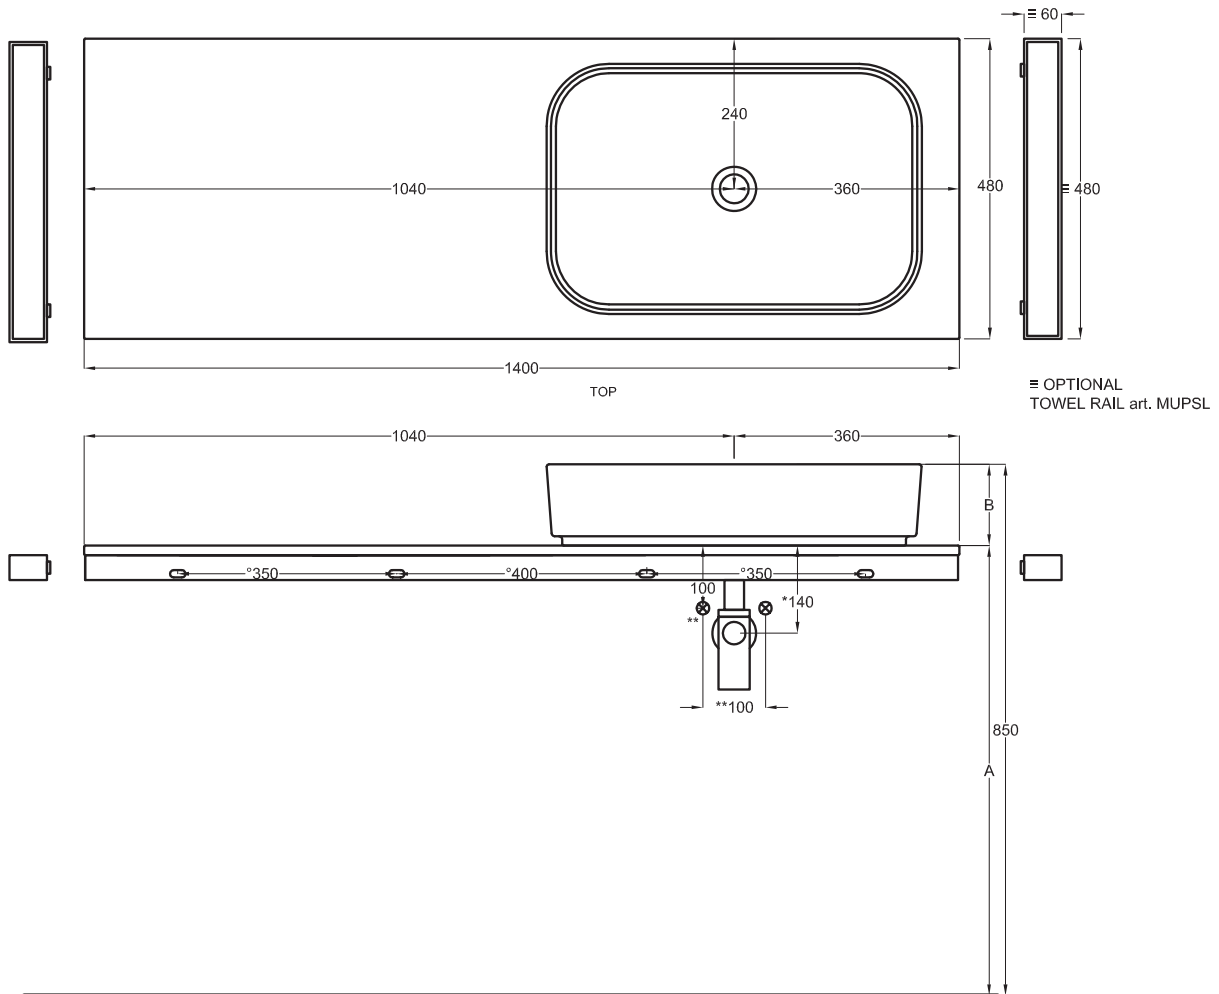

Multiplo versione solo piano

Multiplo only countertop version

140x48x5,5

cielo
handmade in Italy

Gennaio 2022

PESO NETTO/NET WEIGHT: 22,00 Kg (piano / countertop) + 7,00 Kg (struttura /framework) + 1,10 Kg (portasciugamani laterale/lateral towel rail)

- WATER OUTLET art. SIFTIB/SIFN
- ** WATER INLET (HOT-COLD)
- o WALL FIXINGS

SHCOLAR60
60 x 40 x h12,5

A	725 mm
B	125 mm
D	

Lavabi
Washbasins