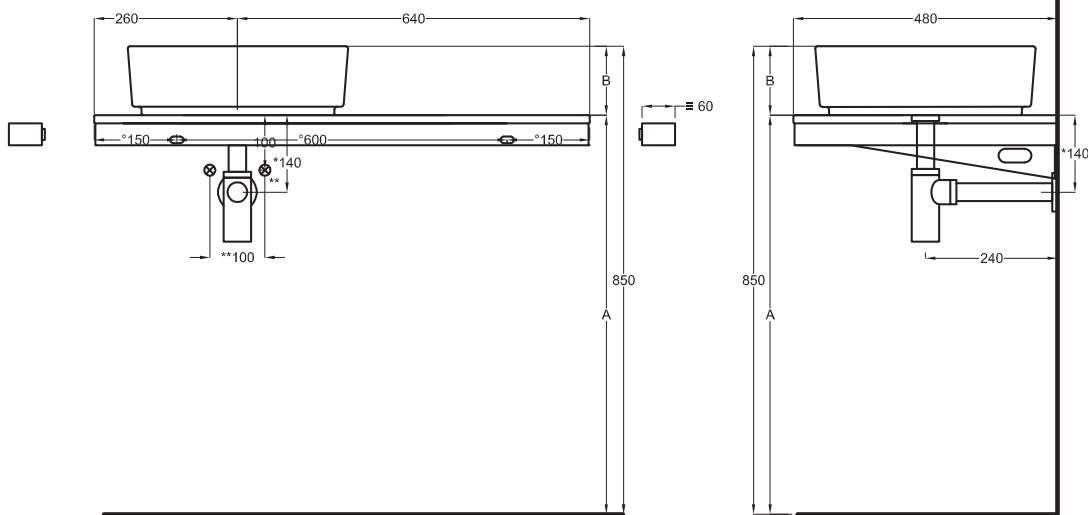

FRONT

SIDE

- WATER OUTLET art. SIFTIB/SIFN
- ** WATER INLET (HOT-COLD)
- ° WALL FIXINGS

SHCOLAQ40
40 x 40 x h12,5

A	725 mm
B	125 mm
D	/

Lavabi
Washbasins