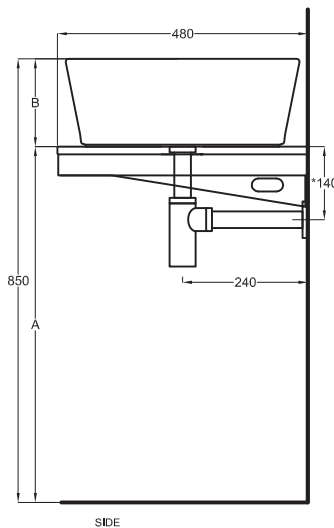

- WATER OUTLET art. SIFTIB/SIFN
- ** WATER INLET (HOT-COLD)
- WALL FIXINGS

A	670 mm	720 mm	720 mm
B	170 mm	130 mm	130 mm
D	/	/	/

Lavabi
Washbasins