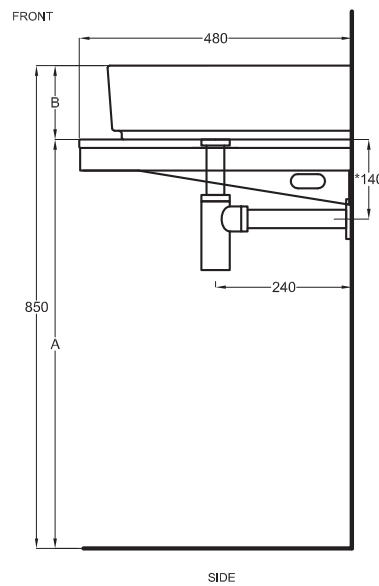

Multiplo versione solo piano

Multiplo only countertop version

140x48x5,5

cielo
handmade in Italy

Gennaio 2022

PESO NETTO/NET WEIGHT: 22,00 Kg (piano / countertop) + 7,00 Kg (struttura /framework) + 1,10 Kg (portasciugamani laterale/lateral towel rail)

- WATER OUTLET art. SIFTIB/SIFN
- ** WATER INLET (HOT-COLD)
- WALL FIXINGS

A	720 mm
B	130 mm
D	

Lavabi
Washbasins