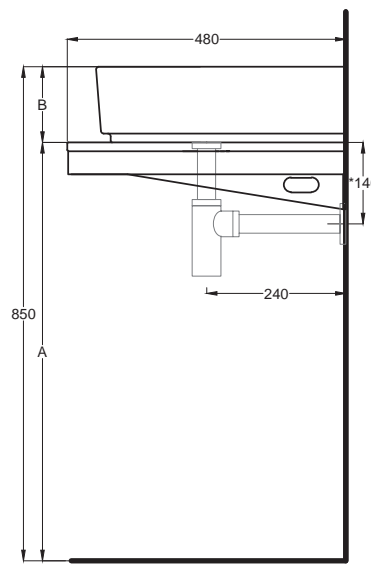

A	720 mm
B	130 mm
D	

Lavabi
Washbasins

Multiplo versione solo piano

Multiplo only countertop version

120x48x5,5

cielo
handmade in Italy

Gennaio 2022

PESO NETTO/NET WEIGHT: 20,00 Kg (piano / countertop) + 6,50 Kg (struttura /framework) + 1,10 Kg (portasciugamani laterale/lateral towel rail)