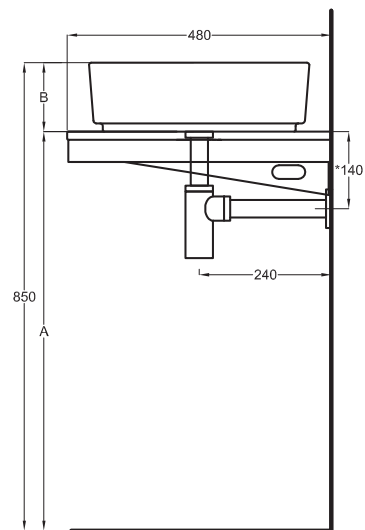

SIDE

- WATER OUTLET art. SIFTIB/SIFN
- ** WATER INLET (HOT-COLD)
- WALL FIXINGS

SHCOLAQF
44 x 43 x h13

A	720 mm
B	130 mm
D	/

Lavabi
Washbasins