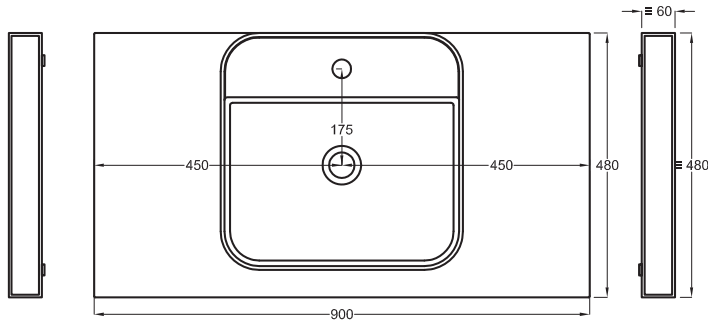

Lavabi
Washbasins

Multiplo versione solo piano

Multiplo only countertop version

90x48x5,5

cielo
handmade in Italy

Gennaio 2022

PESO NETTO/NET WEIGHT: 17,00 Kg (piano / countertop) + 5,30 Kg (struttura /framework) + 1,10 Kg (portasciugamani laterale/lateral towel rail)