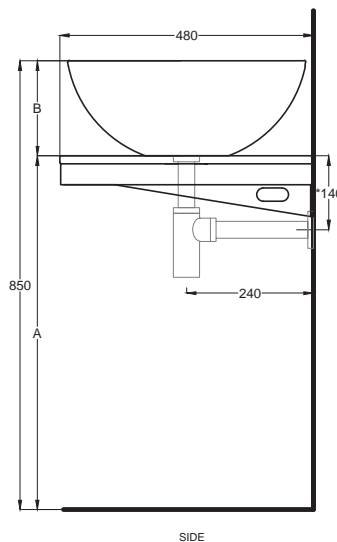

Multiplo versione solo piano

Multiplo only countertop version

120x48x5,5

cielo
handmade in Italy

Gennaio 2022

PESO NETTO/NET WEIGHT: 20,00 Kg (piano / countertop) + 6,50 Kg (struttura /framework) + 1,10 Kg (portasciugamani laterale/lateral towel rail)

- WATER OUTLET art. SIFTIB/SIFN
- ** WATER INLET (HOT-COLD)
- WALL FIXINGS

A	670 mm	685 mm	725 mm
B	180 mm	165 mm	125 mm
D	45 mm	60 mm	45 mm

Lavabi
Washbasins