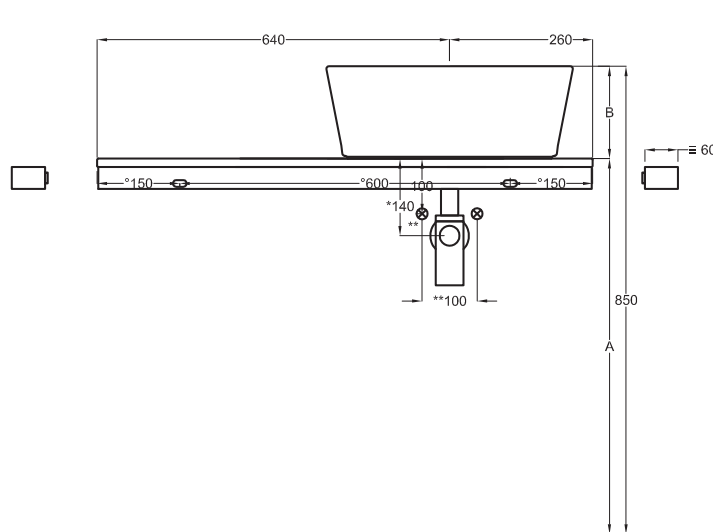

Multiplo versione solo piano

Multiplo only countertop version

90x48x5,5

cielo
handmade in Italy

Gennaio 2022

PESO NETTO/NET WEIGHT: 17,00 Kg (piano / countertop) + 5,30 Kg (struttura /framework) + 1,10 Kg (portasciugamani laterale/lateral towel rail)

≡ OPTIONAL TOWEL RAIL art. MUPSL

FRONT

- WATER OUTLET art. SIFTIB/SIFN
- ** WATER INLET (HOT-COLD)
- WALL FIXINGS

A	670 mm	720 mm
B	170 mm	130 mm
D	/	/

Lavabi
Washbasins