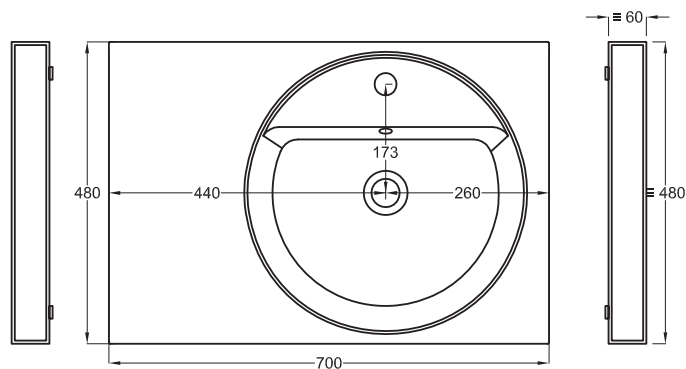

A	670 mm	720 mm	720 mm
B	170 mm	130 mm	130 mm
D	/	/	/

Lavabi
Washbasins

Multiplo versione solo piano

Multiplo only countertop version

70x48x5,5

cielo
handmade in Italy

Gennaio 2022

PESO NETTO/NET WEIGHT: 13,00 Kg (piano / countertop) + 6,00 Kg (struttura /framework) + 1,10 Kg (portasciugamani laterale/lateral towel rail)