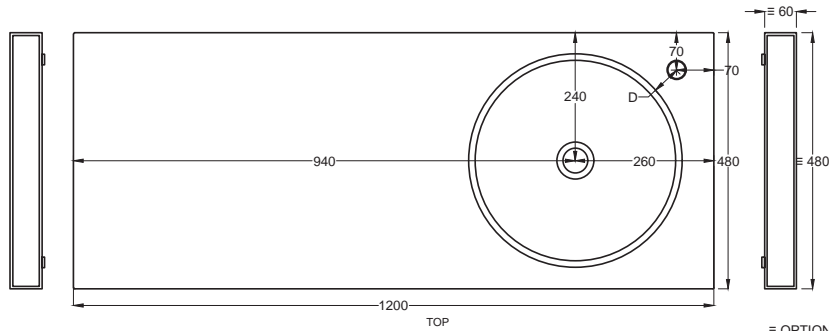

Lavabi
Washbasins

Multiplo versione solo piano

Multiplo only countertop version

120x48x5,5

cielo
handmade in Italy

Gennaio 2022

PESO NETTO/NET WEIGHT: 20,00 Kg (piano / countertop) + 6,50 Kg (struttura /framework) + 1,10 Kg (portasciugamani laterale/lateral towel rail)