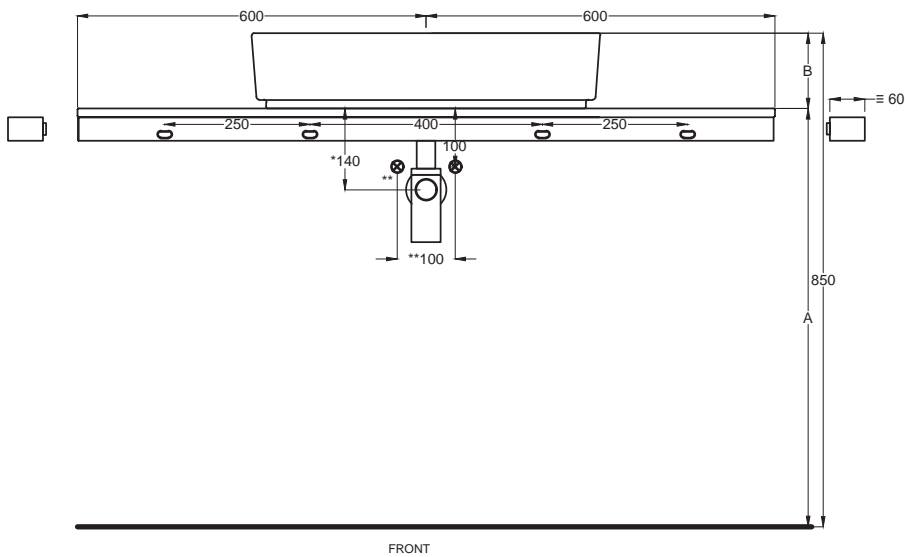

Multiplo versione solo piano

Multiplo only countertop version

120x48x5,5

cielo
handmade in Italy

Gennaio 2022

PESO NETTO/NET WEIGHT: 20,00 Kg (piano / countertop) + 6,50 Kg (struttura /framework) + 1,10 Kg (portasciugamani laterale/lateral towel rail)

- WATER OUTLET art. SIFTIB/SIFN
- ** WATER INLET (HOT-COLD)
- WALL FIXINGS

A	725 mm
B	125 mm
D	/

Lavabi
Washbasins