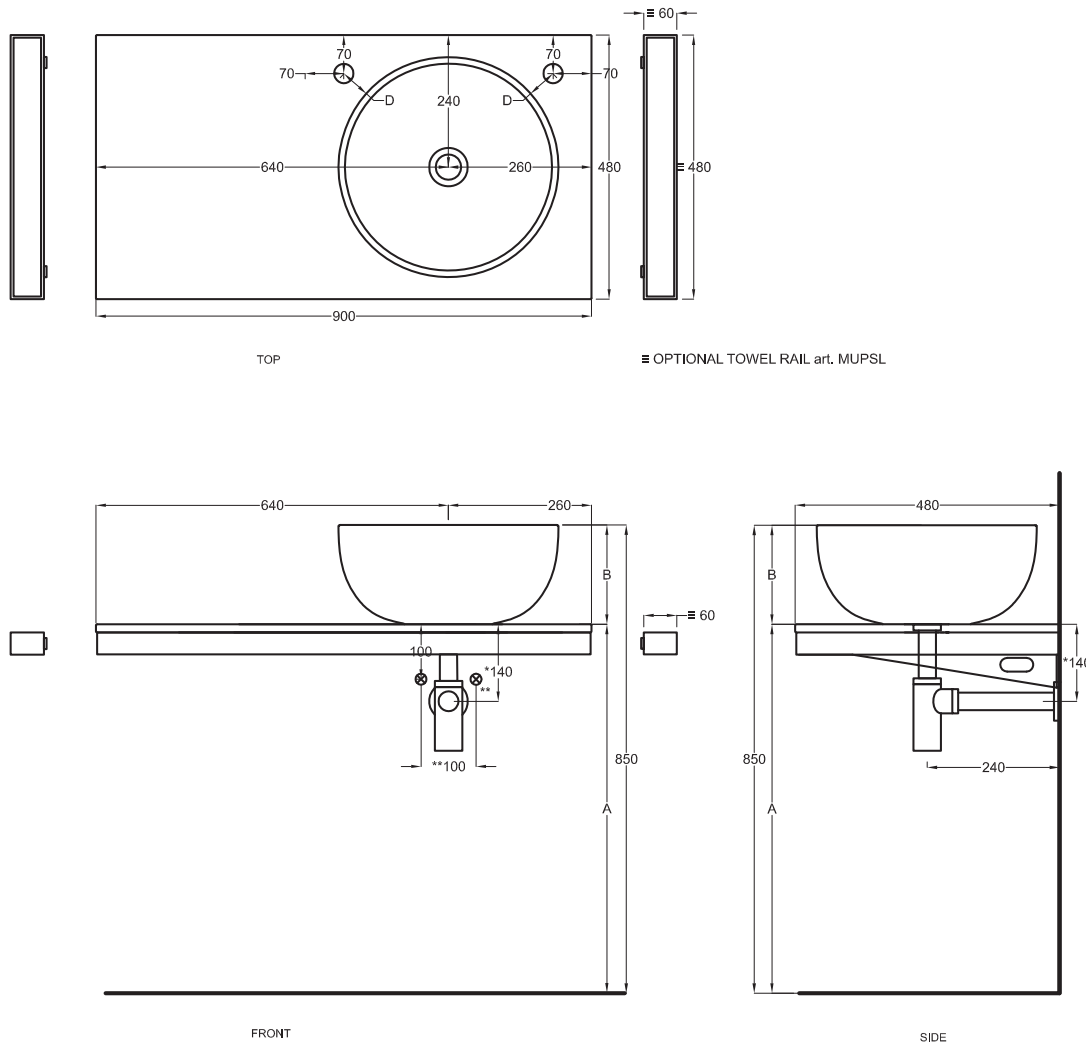

A	665 mm	725 mm	725 mm	610 mm	700 mm	590 mm	660 mm
B	185 mm	125 mm	125 mm	240 mm	150 mm	260 mm	190 mm
D	55 mm	30 mm	55 mm	30 mm	55 mm	30 mm	40 mm

Lavabi
Washbasins

Multiplo versione solo piano

Multiplo only countertop version

90x48x5,5

cielo
handmade in Italy

Gennaio 2022

PESO NETTO/NET WEIGHT: 17,00 Kg (piano / countertop) + 5,30 Kg (struttura /framework) + 1,10 Kg (portasciugamani laterale/lateral towel rail)

- * WATER OUTLET art. SIFTIB/SIFN
- ** WATER INLET (HOT-COLD)
- ° WALL FIXINGS