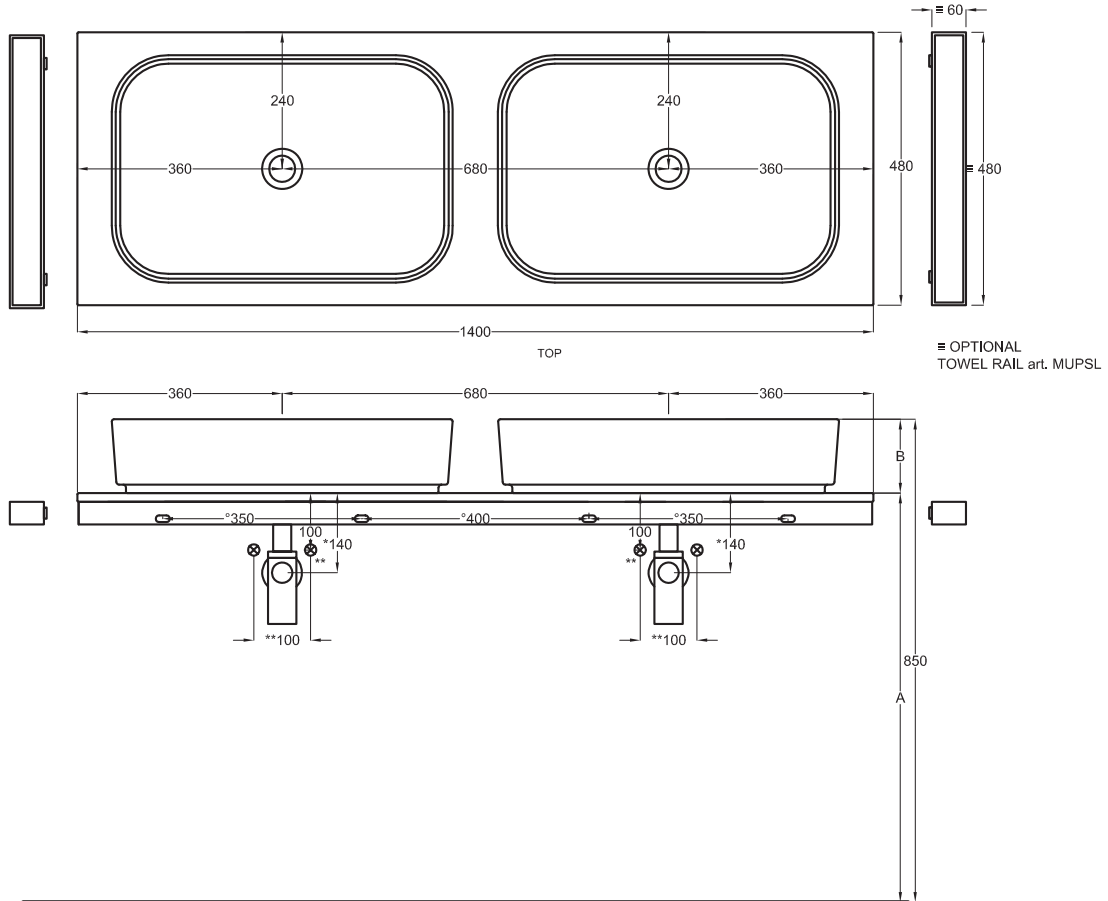

Multiplo versione solo piano

Multiplo only countertop version

140x48x5,5

cielo
handmade in Italy

Gennaio 2022

PESO NETTO/NET WEIGHT: 22,00 Kg (piano / countertop) + 7,00 Kg (struttura /framework) + 1,10 Kg (portasciugamani laterale/lateral towel rail)

- WATER OUTLET art. SIFTIB/SIFN
- ** WATER INLET (HOT-COLD)
- WALL FIXINGS

A	725 mm
B	125 mm
D	/

Lavabi
Washbasins