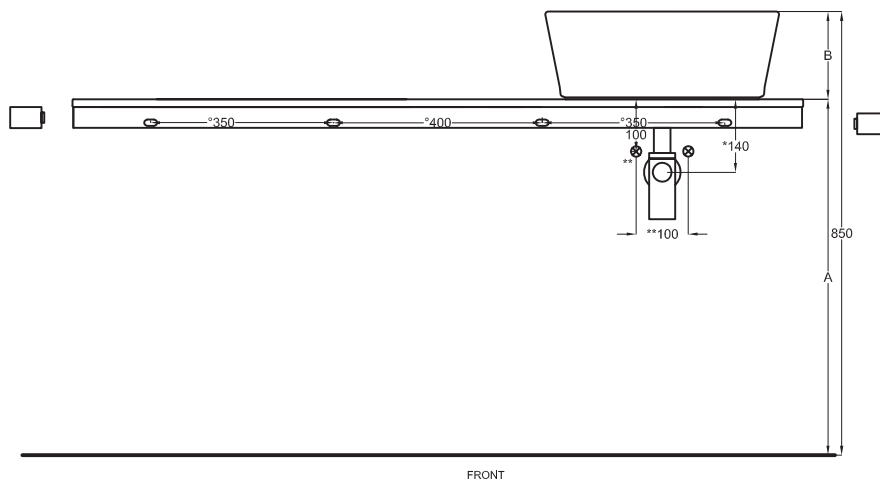

Lavabi
Washbasins

Multiple versione solo piano

Multiple only countertop version

140x48x5,5

cielo
handmade in Italy

Gennaio 2022

PESO NETTO/NET WEIGHT: 22,00 Kg (piano / countertop) + 7,00 Kg (struttura /framework) + 1,10 Kg (portasciugamani laterale/lateral towel rail)