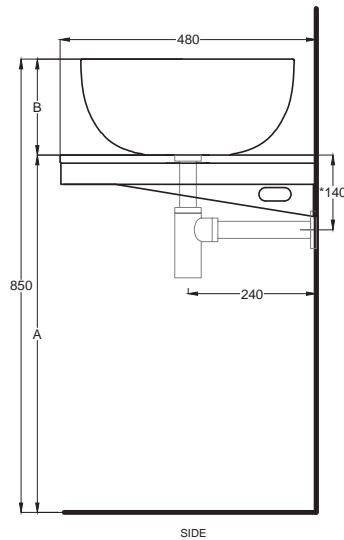

SIDE

- WATER OUTLET art. SIFTIB/SIFN
- ** WATER INLET (HOT-COLD)
- WALL FIXINGS

A	665 mm	725 mm	725 mm	610 mm	700 mm	590 mm	660 mm
B	185 mm	125 mm	125 mm	240 mm	150 mm	260 mm	190 mm
D	70 mm	45 mm	70 mm	45 mm	70 mm	45 mm	55 mm

Lavabi
Washbasins