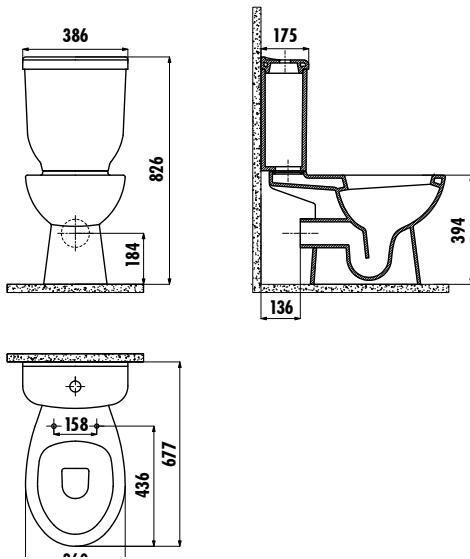

TEKNİK ÇİZİM

ÖZELLİKLER

Creavit önceden haber vermeksizin, ürünlerde ve teknik detaylarda değişiklik yapma hakkını saklı tutar.

Kalite Yönetim Sistemi

Müşteri Memnuniyeti Belgesi

Çevre Yönetim Sistemi

İş Sağlığı ve Güvenliği Yönetim Sistemi

LGA

Alman Standartlarına Uygunluk Belgesi

kiwa

Hollanda Standartlarına Uygunluk Belgesi

GOST - R

Rusya Standartlarına Uygunluk Belgesi

UKRSEPRO

Ukrayna Standartlarına Uygunluk Belgesi

İsrail Standartlarına Uygunluk Belgesi

Nijerya Standartlarına Uygunluk Belgesi

Türk Standartlarına Uygunluk Belgesi