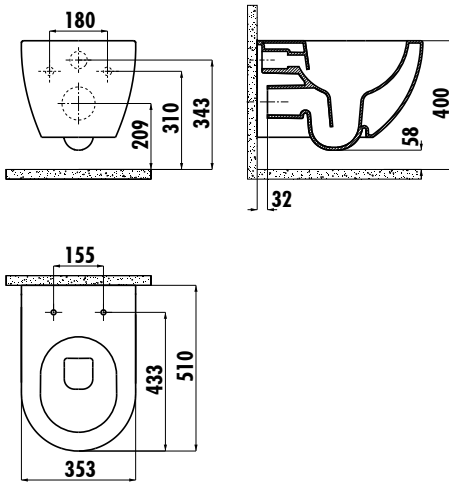

TEKNİK ÇİZİM

ÖZELLİKLER

Taharet ve iç takım için sadece gizli bağlantı yapılabilir, yandan bağlantı yapılamaz.

Creavit önceden haber vermeksizin, ürünlerde ve teknik detaylarda değişiklik yapma hakkını saklı tutar. Renkler gerçekte olduğundan farklı görünebilir.

Kalite Yönetim Sistemi

Müşteri Memnuniyeti Belgesi

Çevre Yönetim Sistemi

İş Sağlığı ve Güvenliği Yönetim Sistemi

LGA

Alman Standartlarına Uygunluk Belgesi

kiwa

Hollanda Standartlarına Uygunluk Belgesi

GOST - R

Rusya Standartlarına Uygunluk Belgesi

UKRSEPRO

Ukrayna Standartlarına Uygunluk Belgesi

İsrail Standartlarına Uygunluk Belgesi

Nijerya Standartlarına Uygunluk Belgesi

Türk Standartlarına Uygunluk Belgesi