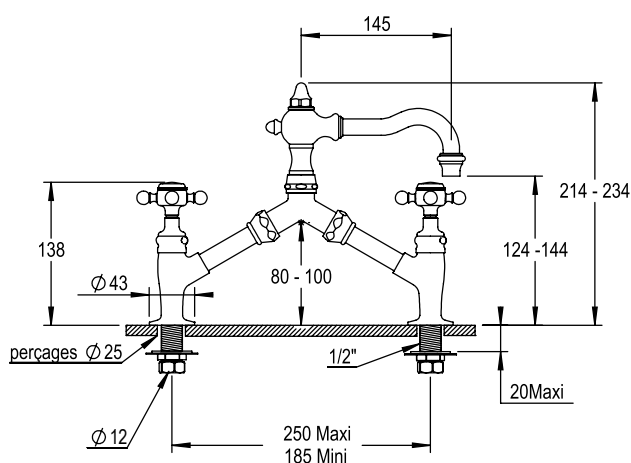

## Mélangeur lavabo 2 trous sans vidage

### CARACTÉRISTIQUES

Mélangeur lavabo 2 trous sans vidage, entraxe réglable de 185 à 260 mm

2 hole basin mixer - no waste - adjustable centers from 185 to 260 mm

16 ACC LY 712