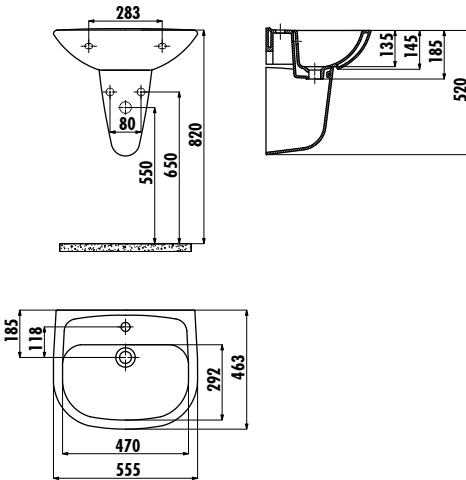

TEKNİK ÇİZİM

ÖZELLİKLER

Creavit önceden haber vermeksizin, ürünlerde ve teknik detaylarda değişiklik yapma hakkını saklı tutar. Renkler gerçekte olduğundan farklı görünebilir.

Kalite Yönetim Sistemi

Müşteri Memnuniyeti Belgesi

Çevre Yönetim Sistemi

İş Sağlığı ve Güvenliği Yönetim Sistemi

LGA

Alman Standartlarına Uygunluk Belgesi

kiwa

Hollanda Standartlarına Uygunluk Belgesi

GOST - R

Rusya Standartlarına Uygunluk Belgesi

UKRSEPRO

Ukrayna Standartlarına Uygunluk Belgesi

İsrail Standartlarına Uygunluk Belgesi

Nijerya Standartlarına Uygunluk Belgesi

Türk Standartlarına Uygunluk Belgesi