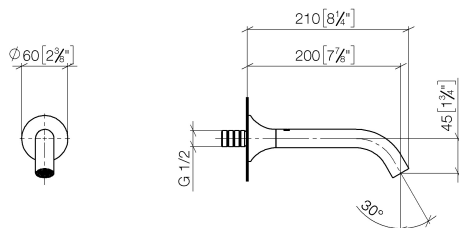

Ванна - VAIA

Излив для ванны для настенного монтажа - хром

Артикульный номер: 13 801 809-00

- вылет 200 мм
- круглая нормальная струя
- диаметр сверлёного отверстия 37 мм
- розетка Ø 60 мм
- присоединение 1/2"
- расход макс. 21,5 л/мин при гидравлическом давлении 3 бара
- Группа смесителей согл. DIN 4109: 1

хром

размерный чертеж

mm [inches]

Все величины в мм / дюймах = мм x 0,0394