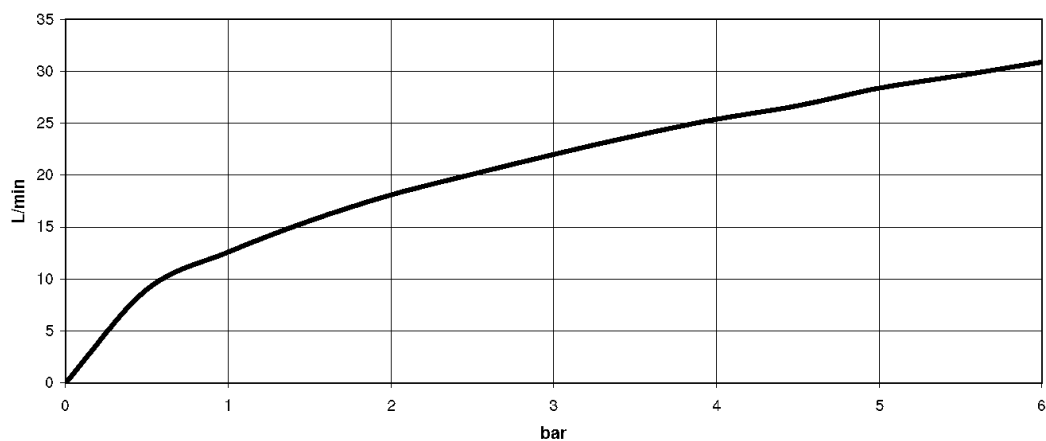

Ванна - VAIA

Излив для ванны для настенного монтажа - хром

Артикульный номер: 13 801 809-00

- вылет 200 мм
- круглая нормальная струя
- диаметр сверлёного отверстия 37 мм
- розетка Ø 60 мм
- присоединение 1/2"
- расход макс. 21,5 л/мин при гидравлическом давлении 3 бара
- Группа смесителей согл. DIN 4109: 1

хром

размерный чертёж

mm [inches]

Все величины в мм / дюймах = мм x 0,0394

Ванна - VAIA

Излив для ванны для настенного монтажа - хром

Артикульный номер: 13 801 809-00

график расхода