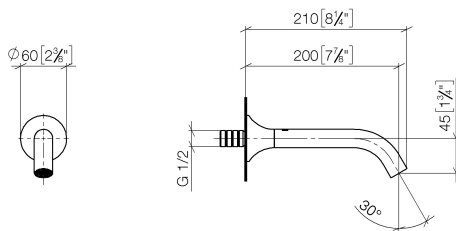

Ванна - VAIA

Излив для ванны для настенного монтажа - хром

Артикульный номер: 13 801 809-00

- вылет 200 мм
- круглая нормальная струя
- диаметр сверлёного отверстия 37 мм
- розетка Ø 60 мм
- присоединение 1/2"
- расход макс. 21,5 л/мин при гидравлическом давлении 3 бара
- Группа смесителей согл. DIN 4109: 1

хром

размерный чертёж

mm [inches]

Все величины в мм / дюймах = мм x 0,0394

Ванна - VAIA

Излив для ванны для настенного монтажа - хром

Артикульный номер: 13 801 809-00

график расхода