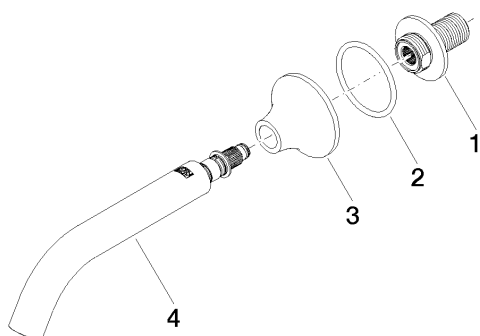

Ванна - VAIA

Излив для ванны для настенного монтажа - хром

Артикулный номер: 13 801 809-00

### Спецификация запасных частей

№	Артикулный №	Наименование	Расходуемое кол-во
1	09 24 03 269 90	ниппель Ø 46 x 48,50 мм -	1
2	09 14 10 084 90	O-Ring EPDM 70 48 x 3,5 мм -	1
3	09 27 80 014-00	крышка Ø 60 x Ø 24 x 37 мм - хром	1
4	90 28 22 315 00-00	Излив 200 мм, 25,2 л/мин. - хром	1