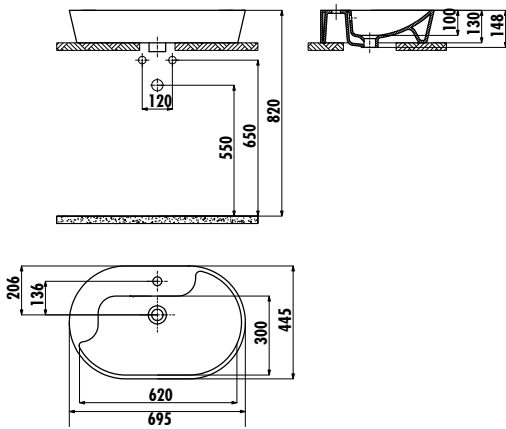

TEKNİK ÇİZİM

ÖZELLİKLER

Creavit önceden haber vermeksizin, ürünlerde ve teknik detaylarda değişiklik yapma hakkını saklı tutar.

Kalite Yönetim
Sistemi

Müşteri Memnuniyeti
Belgesi

Çevre Yönetim
Sistemi

İş Sağlığı ve Güvenliği
Yönetim Sistemi

LGA

Alman Standartlarına
Uygunluk Belgesi

kiwa

Hollanda Standartlarına
Uygunluk Belgesi

GOST - R

Rusya Standartlarına
Uygunluk Belgesi

UkrSEPRO

Ukrayna Standartlarına
Uygunluk Belgesi

İsrail Standartlarına
Uygunluk Belgesi

Nijerya Standartlarına
Uygunluk Belgesi

Türk Standartlarına
Uygunluk Belgesi