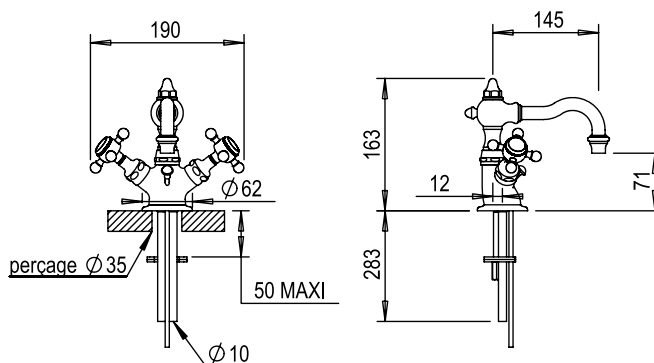

Réf. **01.208**

Mélangeur lavabo monotrou avec vidage manuel à tirette

CARACTÉRISTIQUES

Mélangeur lavabo monotrou avec vidage manuel à tirette
 Monobloc basin mixer with pop-up waste

16 ACC LY 712

FINITIONS USUELLES