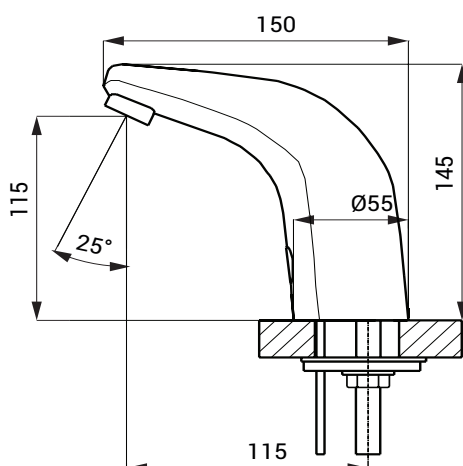

Автоматический смеситель SLU 30

SANELA 
we make water cool®

Характеристики

- экономичный аэратор, расход воды 6 л/мин.
- гигиенический смыв
- предназначен для подачи теплой и холодной воды, настройка температуры вручную угловыми вентилями
- реагирует на присутствие рук в зоне чувствительности немедленным пуском воды
- вода выключается после удаления рук из зоны чувствительности (время задержки можно настроить 0,25 - 7,75 сек.)
- функция автоматического выключения воды по истечении 5 минут времени
- отслеживает состояние батареек (варианты с индексом В)
- можно переключить в START/STOP программу
- настройка параметров при помощи пульта дистанционного управления SLD 03

Размеры

Технические данные

Питающее напряжение

- SLU 30 24 В пост.
- SLU 30B 6 В

Потребляемая мощность

- напряжение 24 В пост. 7 Вт
- напряжение 6 В 3 Вт

Срок службы батареек

- 4 шт. АА щелочных 1,5 В, 2700 мА/час прим. 2 года (при 100 вкл./день)

Зона чувствительности

- стандартная 0,13 - 0,19 м
- START/STOP 0,05 - 0,15 м

Рабочее давление

- 0,1 - 0,6 МПа

Расход воды

- 6 л/мин. (инф. пар.)

Подача воды

- наруж. резьба G 1/2"